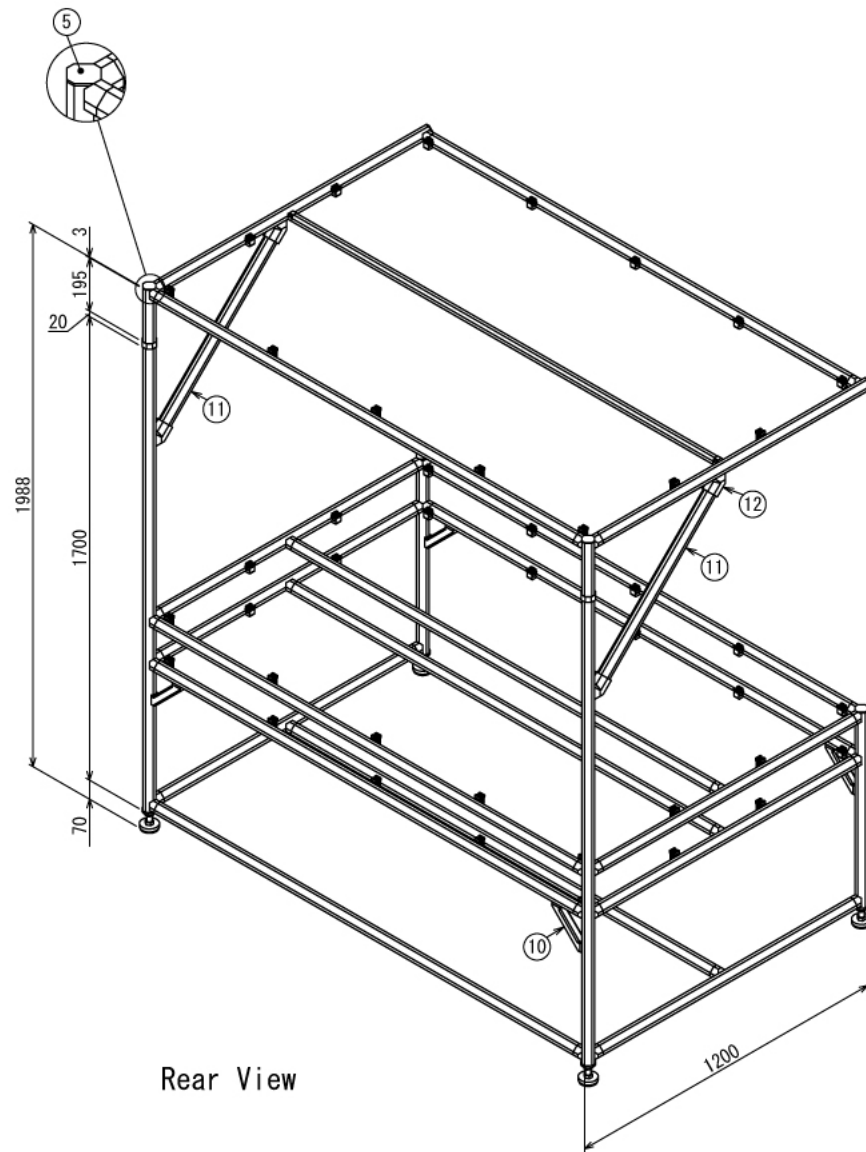

# 作業台

W1900 × D1200 × H2000 mm

A (1 : 6)  
Inside of Dimensions

※ ボードと固定に必要な木ネジはお客様でご用意ください

インテリア

# 作業台

W1900 × D1200 × H2000 mm

C-C (1 : 25)

B-B (1 : 25)

Right View (1:25)

Back View (1:25)

インテリア

# 作業台

W1900 × D1200 × H2000 mm

⑰ボード

※板の厚さは12mmです

インテリア

# 作業台

W1900 × D1200 × H2000 mm

②0ボード

※板の厚さは12mmです