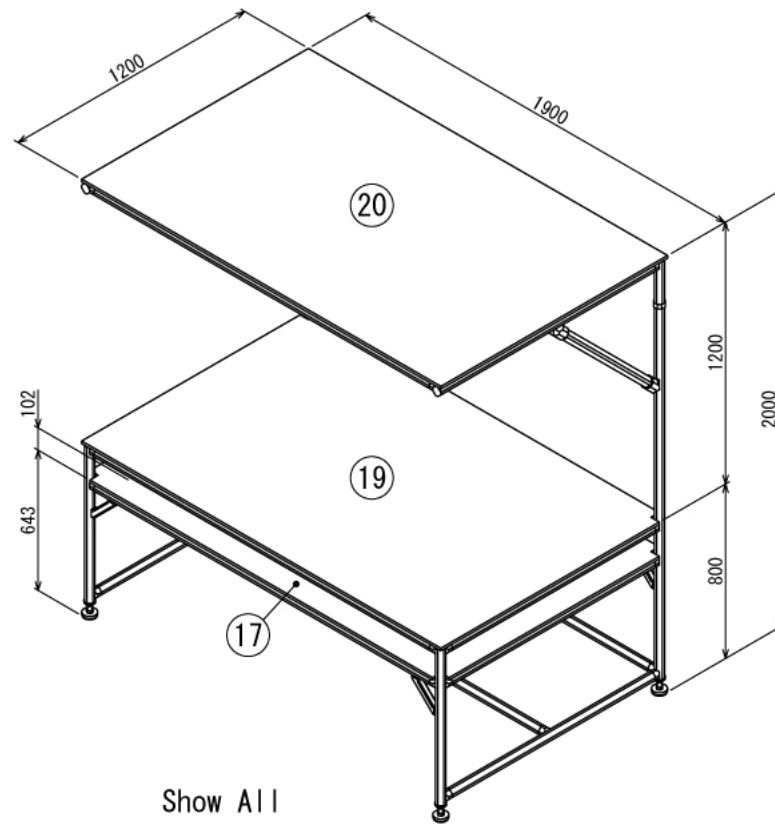

# 作業台

W1900 × D1200 × H2000 mm

A (1 : 6)  
Inside of Dimensions

※ ボードと固定に必要な木ネジはお客様でご用意ください

インテリア

# 作業台

W1900 × D1200 × H2000 mm

C-C (1 : 25)

B-B (1 : 25)

Right View (1:25)

Back View (1:25)

インテリア

# 作業台

W1900 × D1200 × H2000 mm

⑰ボード

※板の厚さは12mmです

インテリア

# 作業台

W1900 × D1200 × H2000 mm

②0ボード

※板の厚さは12mmです