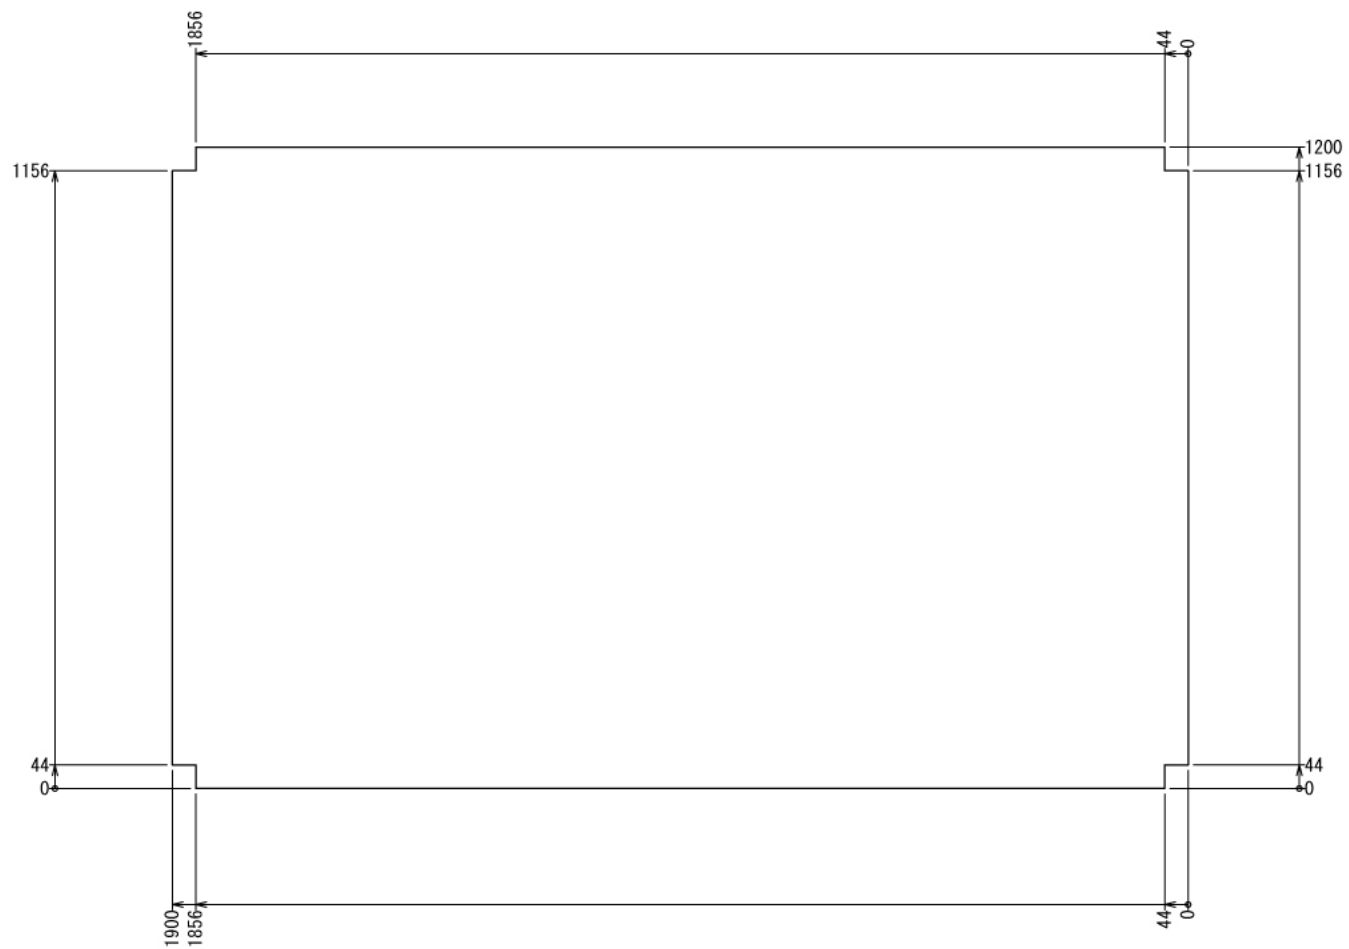

# 作業台

W1900 × D1200 × H2000 mm

A (1 : 6)  
Inside of Dimensions

※ ボードと固定に必要な木ネジはお客様でご用意ください

インテリア

# 作業台

W1900 × D1200 × H2000 mm

C-C (1 : 25)

B-B (1 : 25)

Right View (1:25)

Back View (1:25)

インテリア

# 作業台

W1900 × D1200 × H2000 mm

⑰ボード

※板の厚さは12mmです

インテリア

# 作業台

W1900 × D1200 × H2000 mm

②0ボード

※板の厚さは12mmです