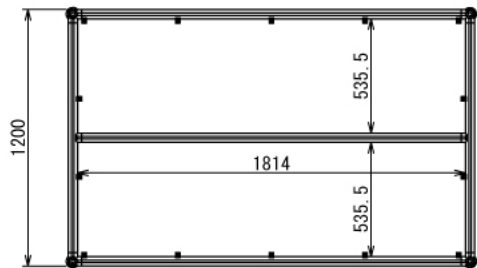

# 作業台

W1900 × D1200 × H2000 mm

A (1 : 6)  
Inside of Dimensions

※ ボードと固定に必要な木ネジはお客様でご用意ください

インテリア

# 作業台

W1900 × D1200 × H2000 mm

C-C (1 : 25)

B-B (1 : 25)

Right View (1:25)

Back View (1:25)

インテリア

# 作業台

W1900 × D1200 × H2000 mm

⑰ボード

※板の厚さは12mmです

インテリア

# 作業台

W1900 × D1200 × H2000 mm

②0ボード

※板の厚さは12mmです