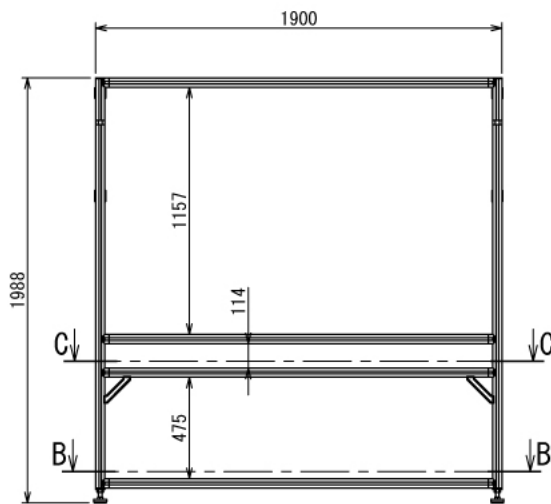

# 作業台

W1900 × D1200 × H2000 mm

A (1 : 6)  
Inside of Dimensions

※ ボードと固定に必要な木ネジはお客様でご用意ください

インテリア

# 作業台

W1900 × D1200 × H2000 mm

C-C (1 : 25)

B-B (1 : 25)

Right View (1:25)

Back View (1:25)

インテリア

# 作業台

W1900 × D1200 × H2000 mm

⑰ボード

※板の厚さは12mmです

インテリア

# 作業台

W1900 × D1200 × H2000 mm

②0ボード

※板の厚さは12mmです