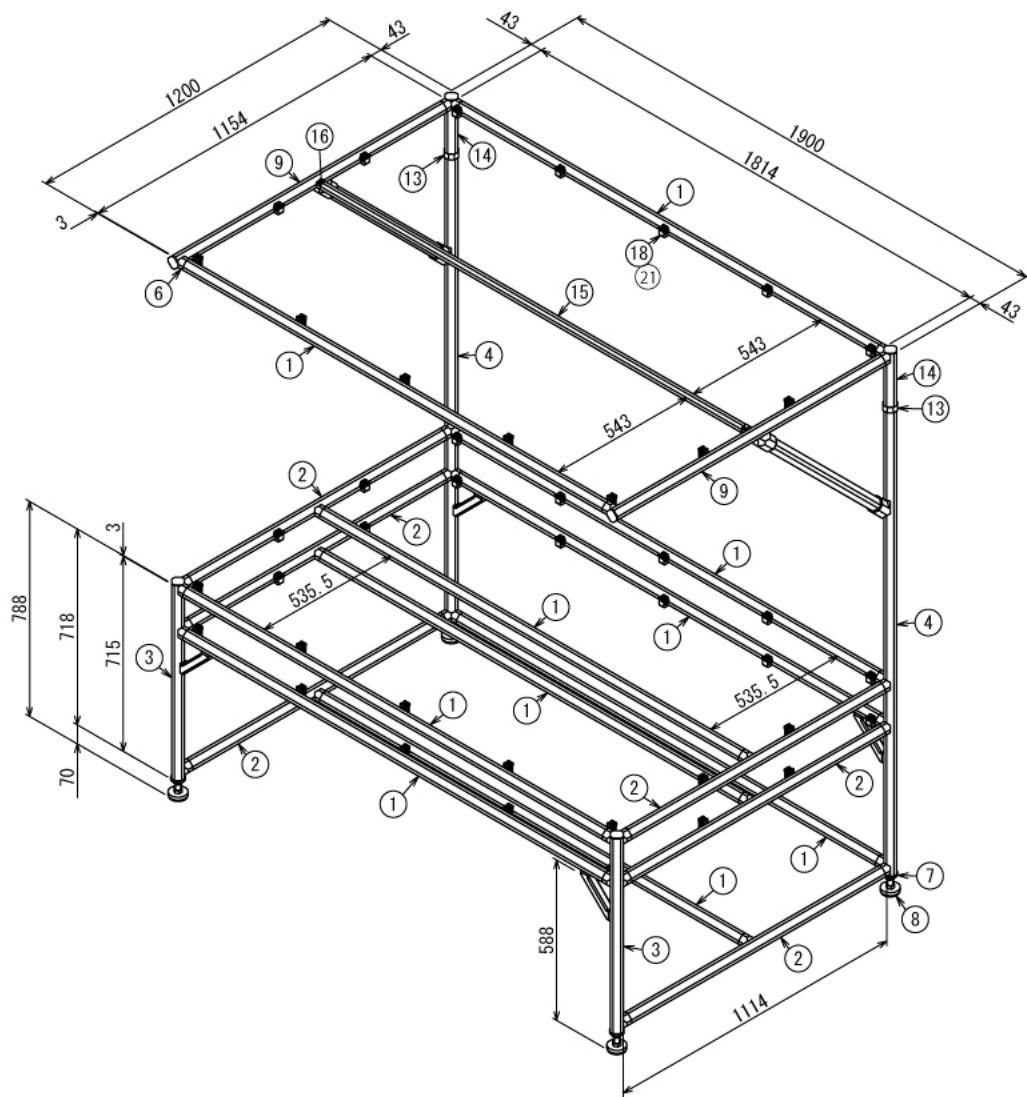

# 作業台

W1900 × D1200 × H2000 mm

A (1 : 6)  
Inside of Dimensions

※ ボードと固定に必要な木ネジはお客様でご用意ください

インテリア

# 作業台

W1900 × D1200 × H2000 mm

C-C (1 : 25)

B-B (1 : 25)

Right View (1:25)

Back View (1:25)

インテリア

# 作業台

W1900 × D1200 × H2000 mm

⑰ボード

※板の厚さは12mmです

インテリア

# 作業台

W1900 × D1200 × H2000 mm

②0ボード

※板の厚さは12mmです