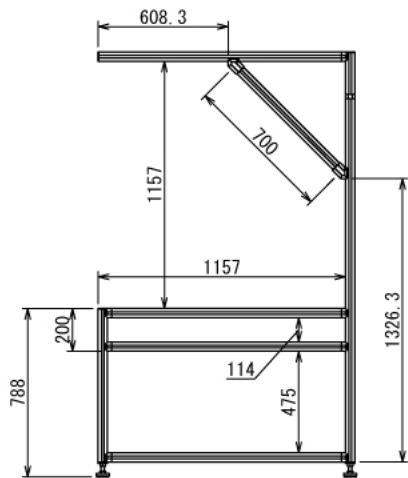

# 作業台

W1900 × D1200 × H2000 mm

A (1 : 6)  
Inside of Dimensions

※ ボードと固定に必要な木ネジはお客様でご用意ください

インテリア

# 作業台

W1900 × D1200 × H2000 mm

C-C (1 : 25)

B-B (1 : 25)

Right View (1:25)

Back View (1:25)

インテリア

# 作業台

W1900 × D1200 × H2000 mm

⑰ボード

※板の厚さは12mmです

インテリア

# 作業台

W1900 × D1200 × H2000 mm

②0ボード

※板の厚さは12mmです