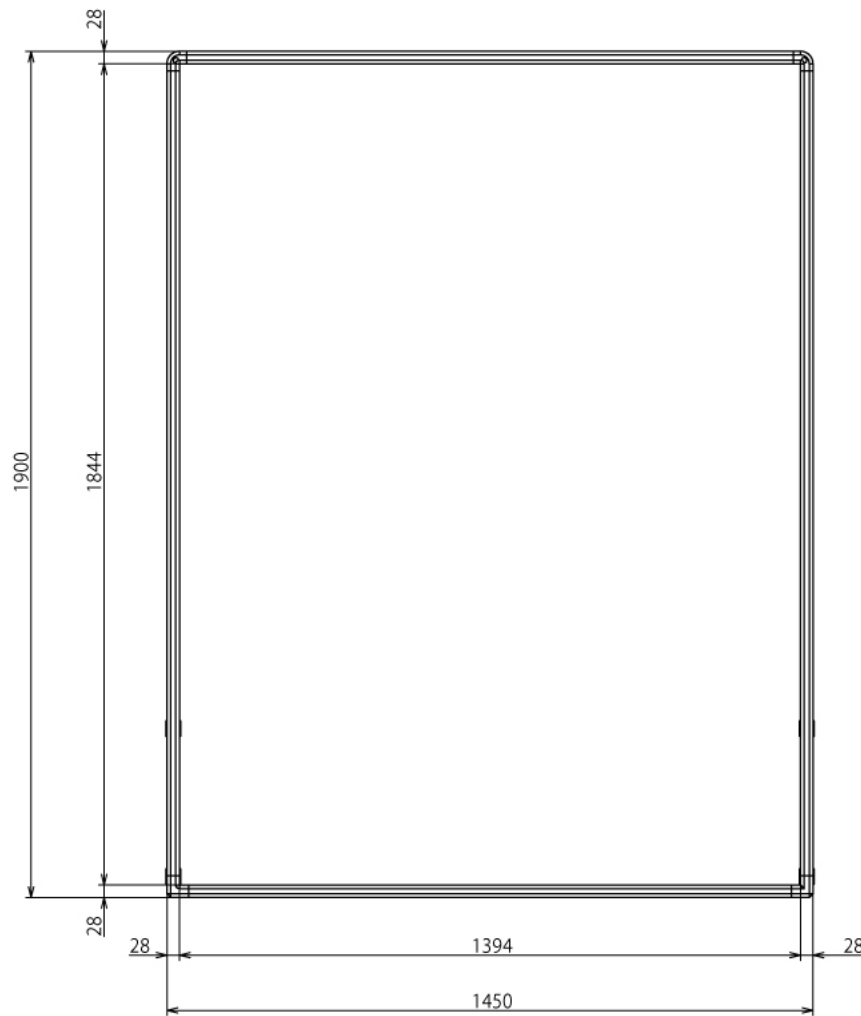

# ゴルフアプローチ用ネット

W1450 × D450 × H1900 mm

**SUS Corporation**