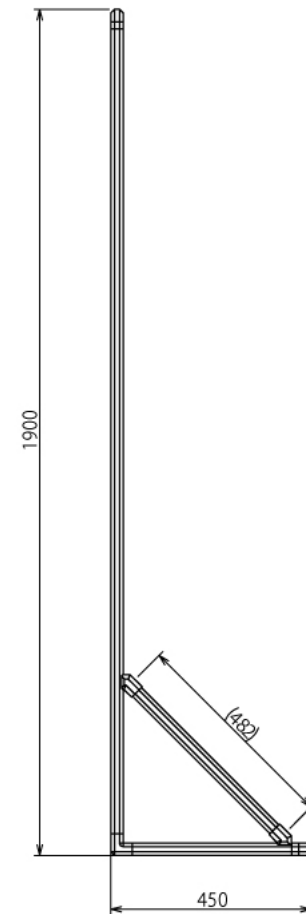

# ゴルフアプローチ用ネット

W1450 × D450 × H1900 mm

**SUS Corporation**