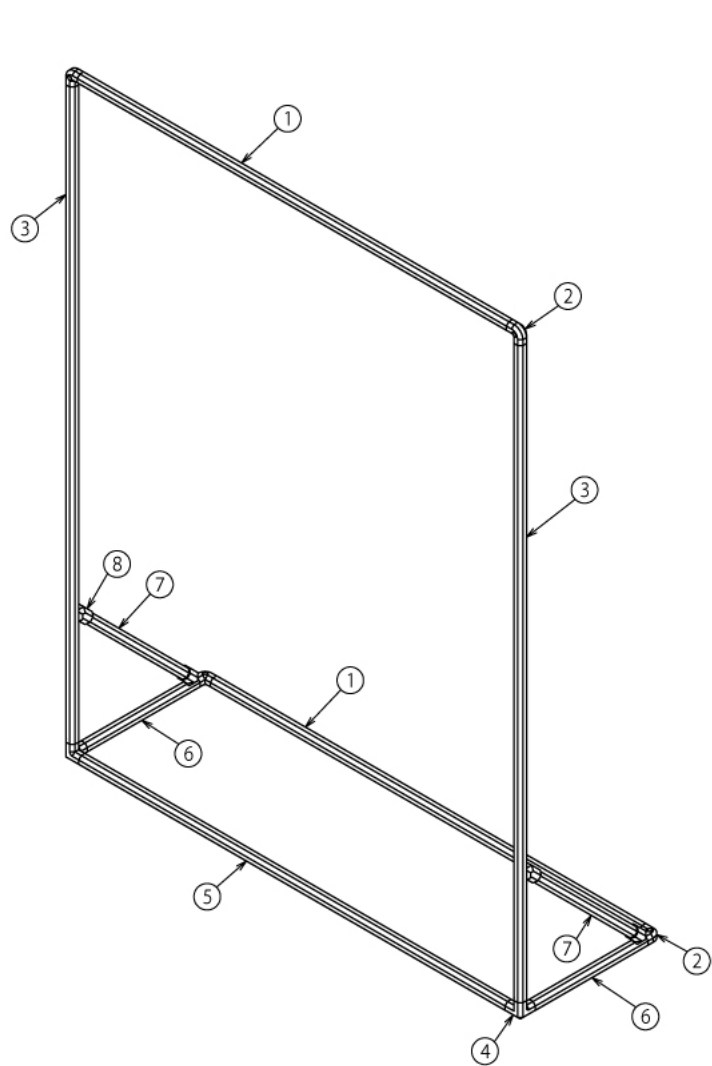

# ゴルフアプローチ用ネット

W1450 × D450 × H1900 mm

**SUS Corporation**