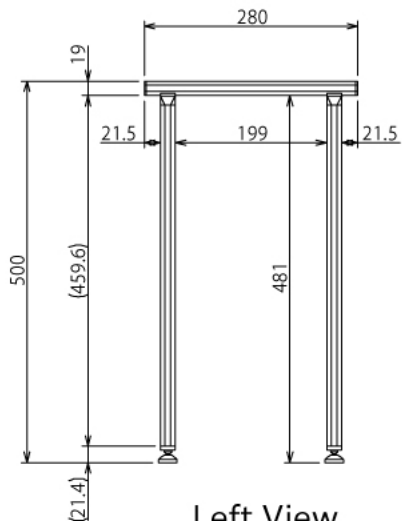

自動車

ラゲッジルーム用棚

W1160 × D280 × H500 mm

A (1 : 5)
Inside of Dimensions

SUS Corporation