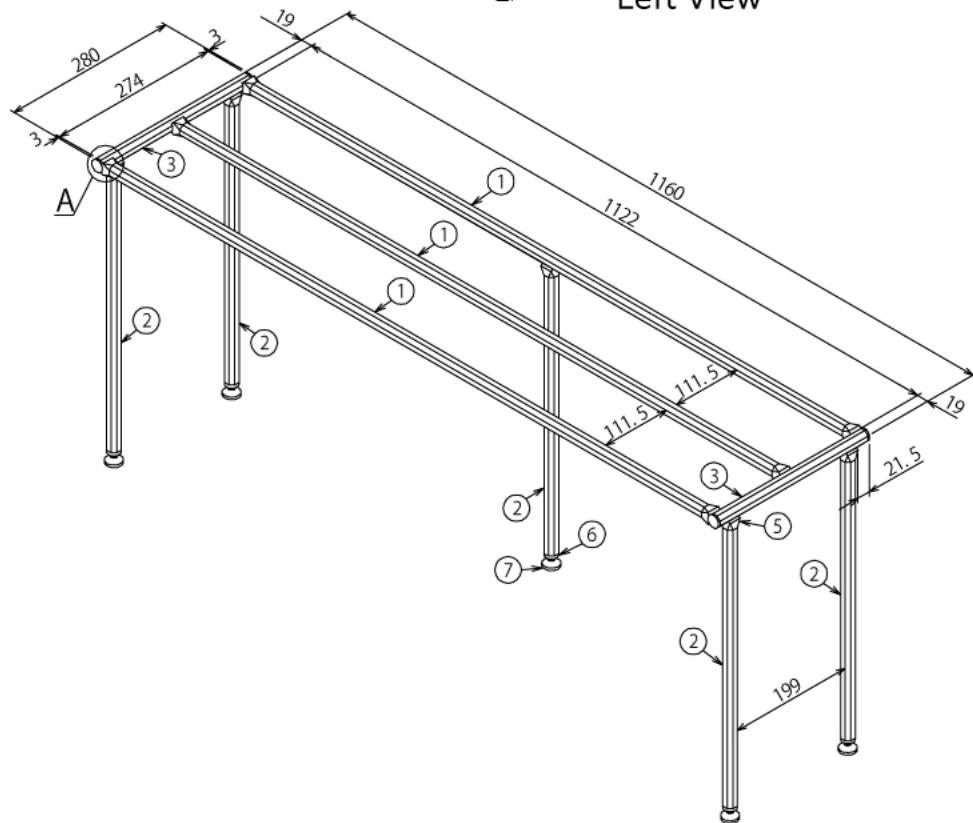

自動車

ラゲッジルーム用棚

W1160 × D280 × H500 mm

A (1 : 5)
Inside of Dimensions

SUS Corporation