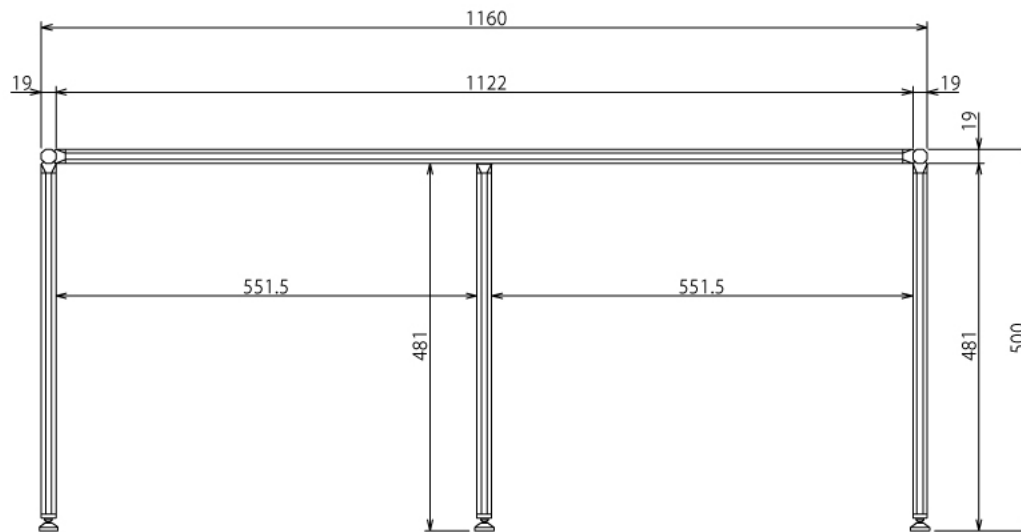

自動車

ラゲッジルーム用棚

W1160 × D280 × H500 mm

A (1 : 5)
Inside of Dimensions

SUS Corporation