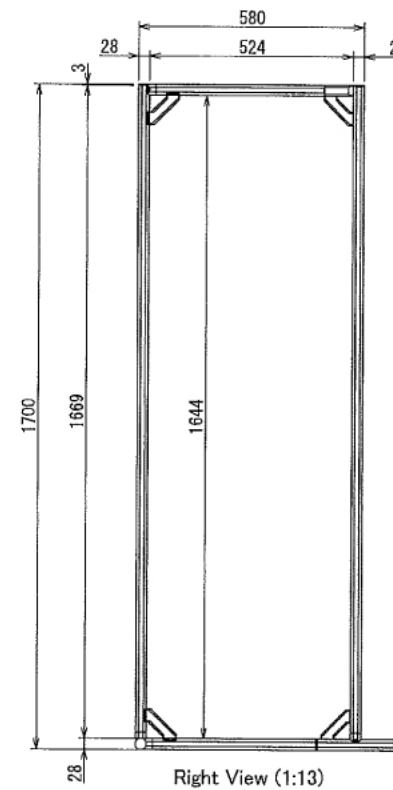

インテリア

掃除用具掛け

W789 × D669 × H1700 mm

SUS Corporation