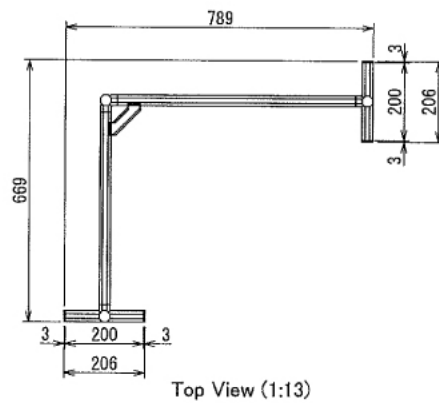

インテリア

掃除用具掛け

W789 × D669 × H1700 mm

SUS Corporation