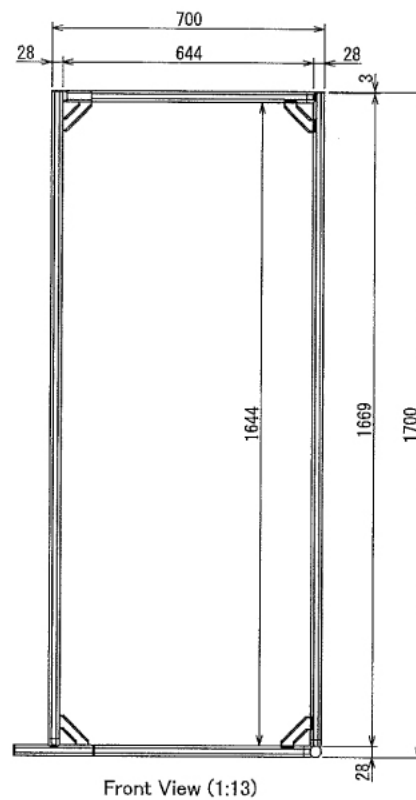

インテリア

掃除用具掛け

W789 × D669 × H1700 mm

SUS Corporation