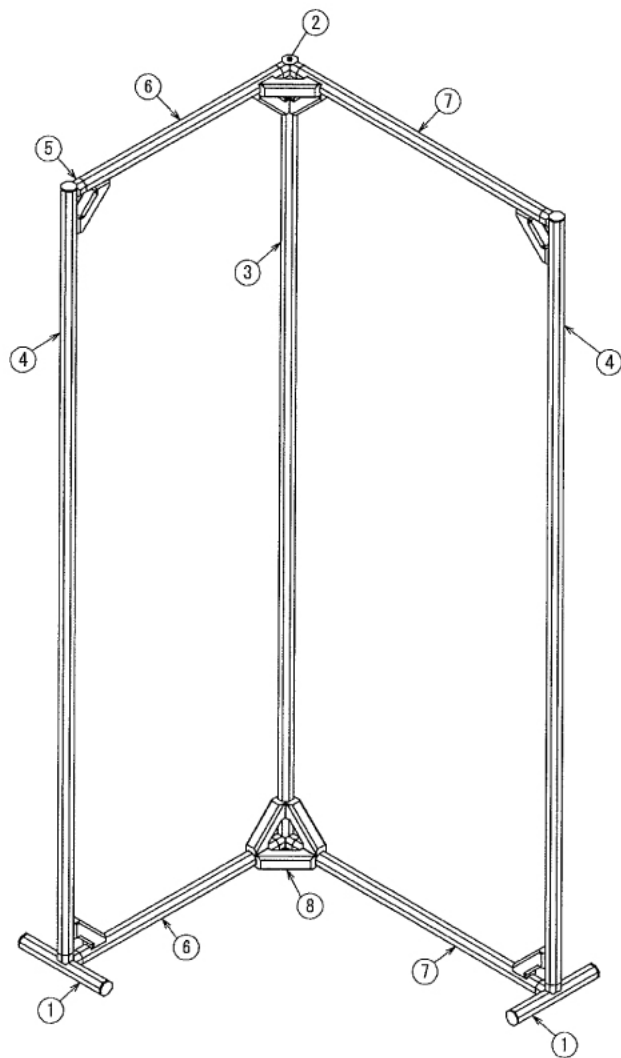

インテリア

掃除用具掛け

W789 × D669 × H1700 mm

SUS Corporation