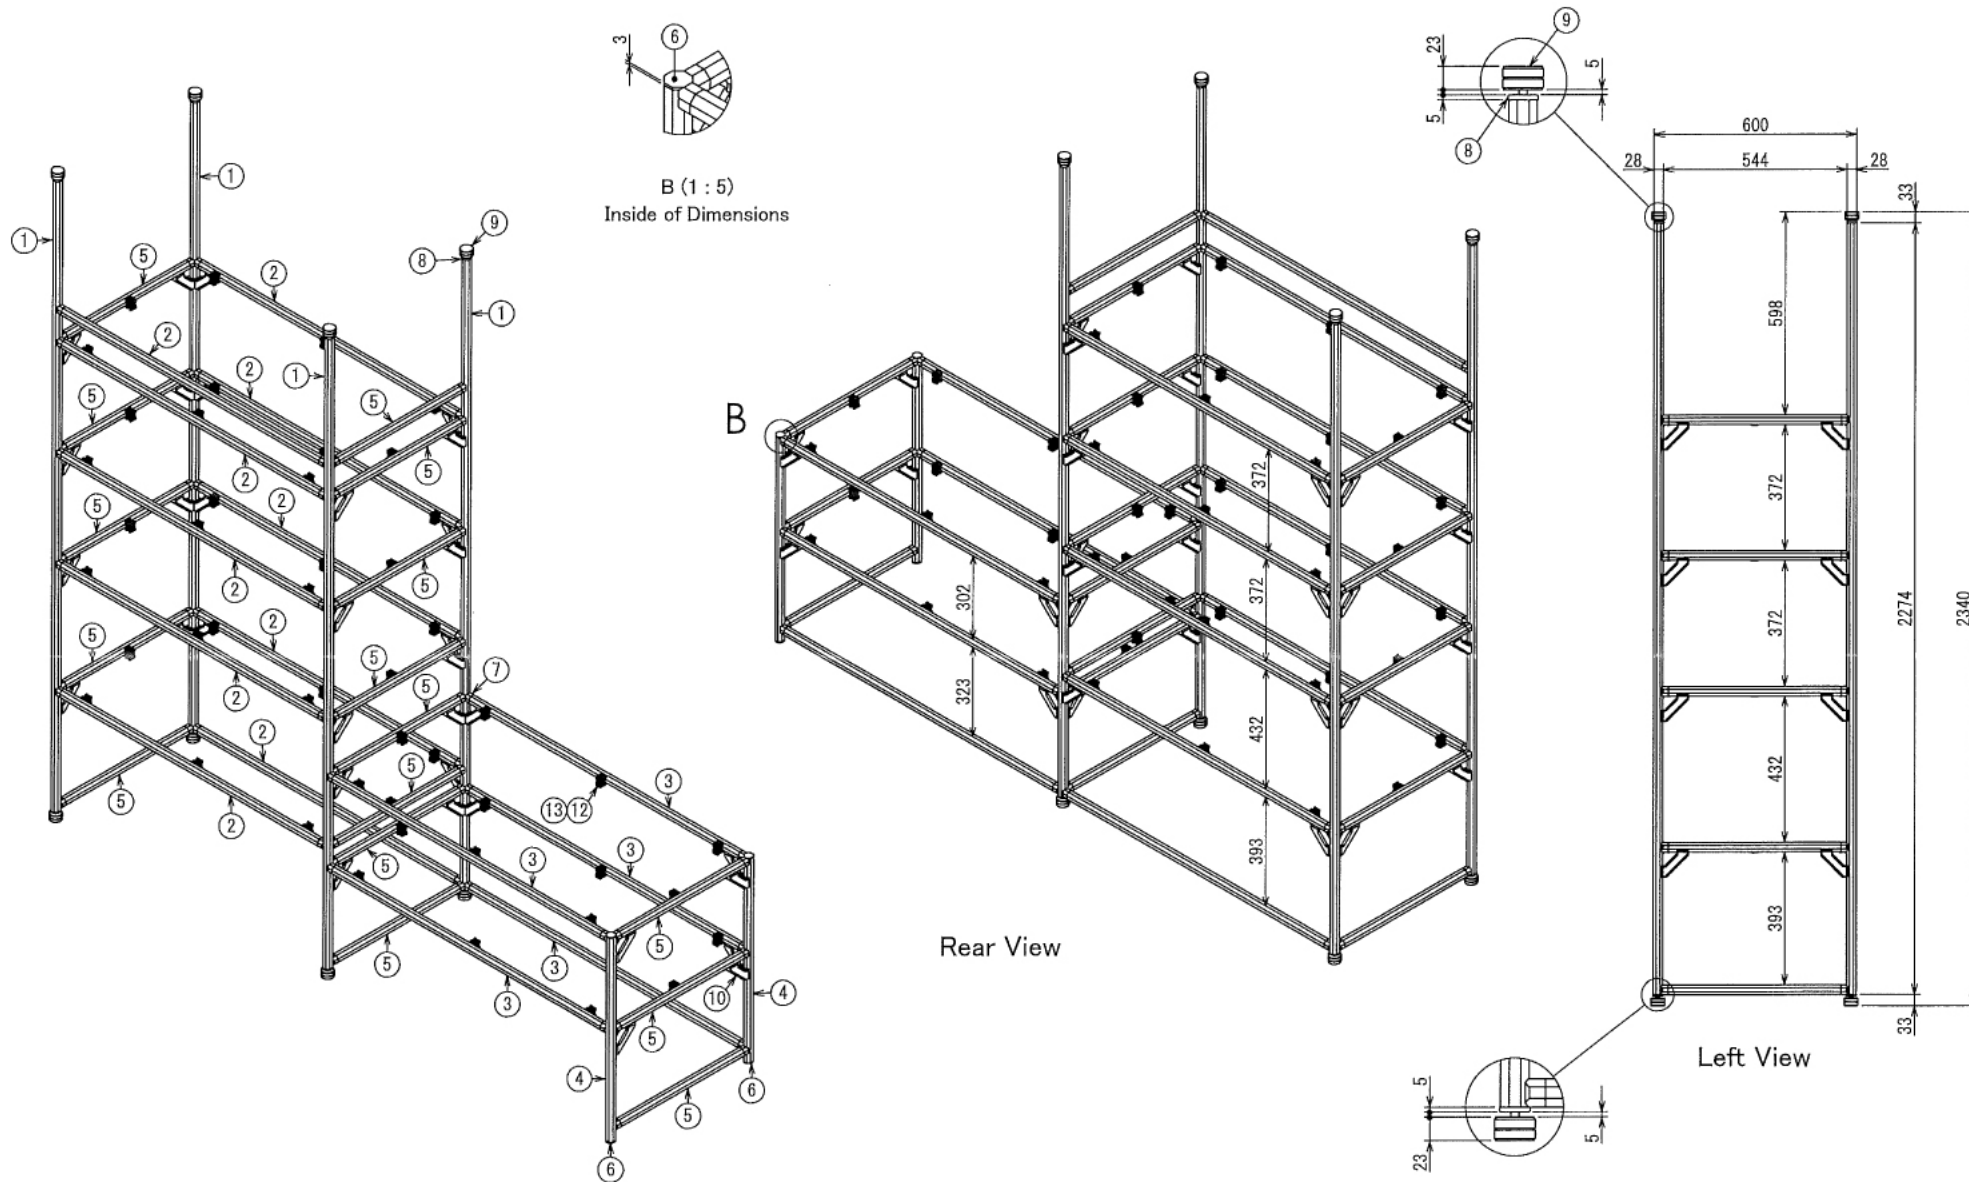

インテリア

キャンプ用品棚

W2350 × D600 × H2340 mm

※ ボードと固定に必要な木ネジはお客様でご用意ください

インテリア

キャンプ用品棚

W2350 × D600 × H2340 mm

Front View

A-A

Right View

インテリア

キャンプ用品棚

W2350 × D600 × H2340 mm

Front View Show All

インテリア

キャンプ用品棚

W2350 × D600 × H2340 mm

⑪ボード

※板の厚さは18mmです

インテリア

キャンプ用品棚

W2350 × D600 × H2340 mm

※板の厚さは18mmです

インテリア

キャンプ用品棚

W2350 × D600 × H2340 mm

⑮ボード

※板の厚さは18mmです