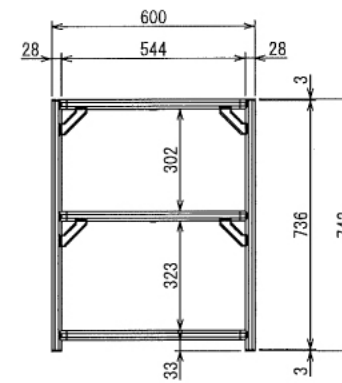

インテリア

キャンプ用品棚

W2350 × D600 × H2340 mm

※ ボードと固定に必要な木ネジはお客様でご用意ください

インテリア

キャンプ用品棚

W2350 × D600 × H2340 mm

Front View

A-A

Right View

インテリア

キャンプ用品棚

W2350 × D600 × H2340 mm

Front View Show All

インテリア

キャンプ用品棚

W2350 × D600 × H2340 mm

⑪ボード

※板の厚さは18mmです

インテリア

キャンプ用品棚

W2350 × D600 × H2340 mm

※板の厚さは18mmです

インテリア

キャンプ用品棚

W2350 × D600 × H2340 mm

⑮ボード

※板の厚さは18mmです