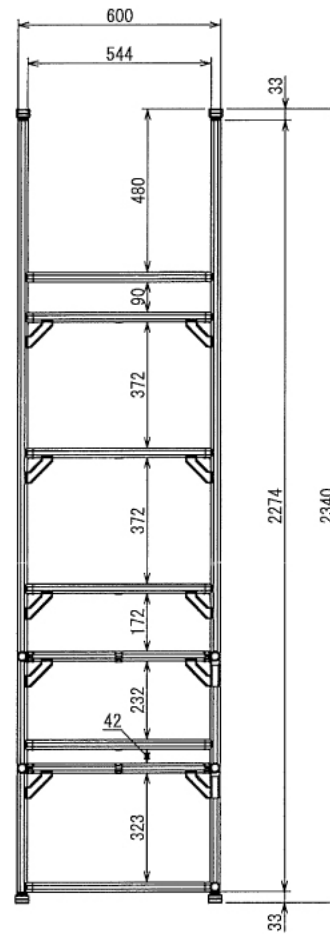

インテリア

キャンプ用品棚

W2350 × D600 × H2340 mm

※ ボードと固定に必要な木ネジはお客様でご用意ください

インテリア

キャンプ用品棚

W2350 × D600 × H2340 mm

Front View

A-A

Right View

インテリア

キャンプ用品棚

W2350 × D600 × H2340 mm

Front View Show All

インテリア

キャンプ用品棚

W2350 × D600 × H2340 mm

⑪ボード

※板の厚さは18mmです

インテリア

キャンプ用品棚

W2350 × D600 × H2340 mm

※板の厚さは18mmです

インテリア

キャンプ用品棚

W2350 × D600 × H2340 mm

⑮ボード

※板の厚さは18mmです