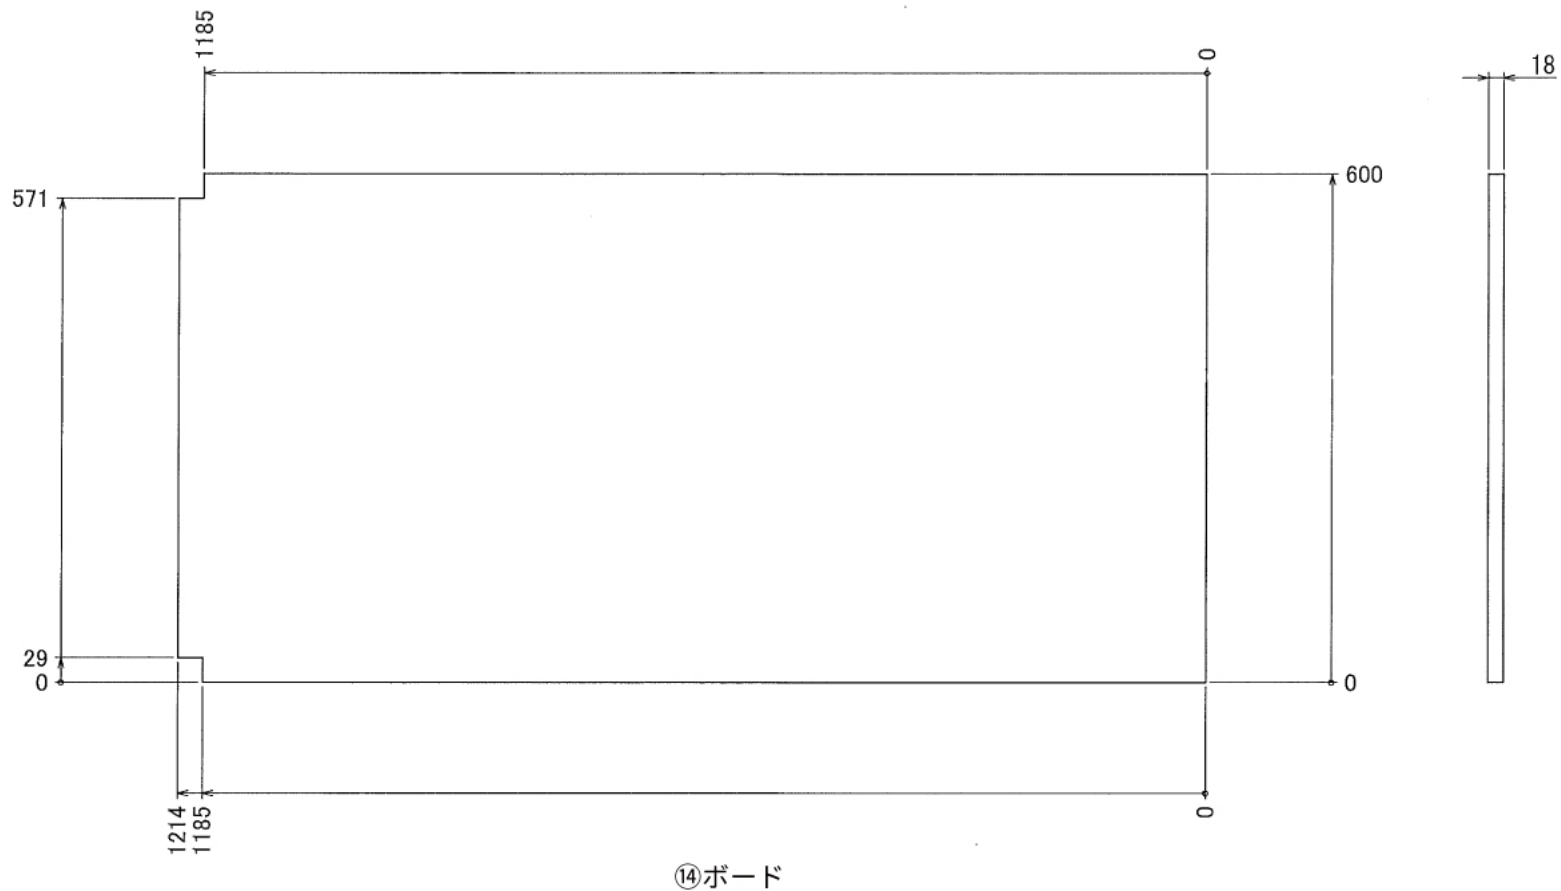

A-A

Right View

インテリア

キャンプ用品棚

W2350 × D600 × H2340 mm

Front View Show All

インテリア

キャンプ用品棚

W2350 × D600 × H2340 mm

⑪ボード

※板の厚さは18mmです

インテリア

キャンプ用品棚

W2350 × D600 × H2340 mm

※板の厚さは18mmです

インテリア

キャンプ用品棚

W2350 × D600 × H2340 mm

⑮ボード

※板の厚さは18mmです