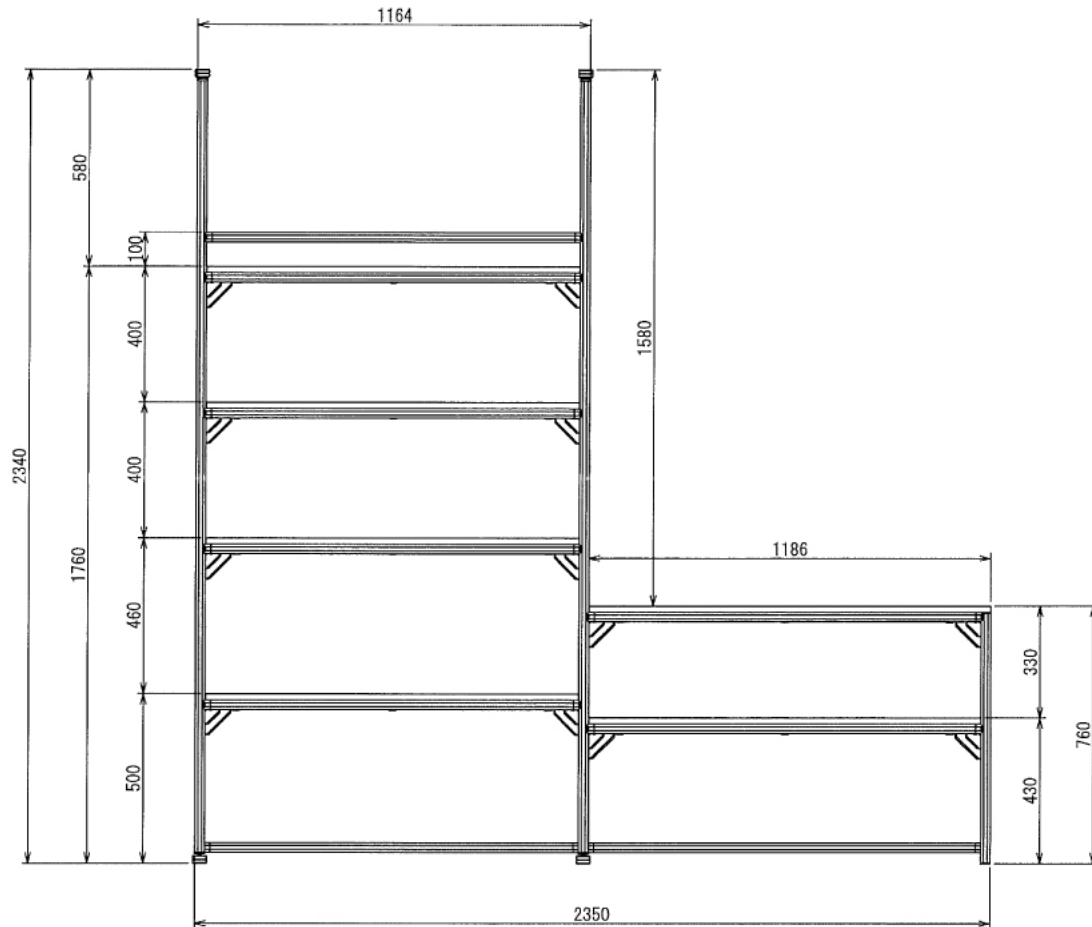

インテリア

キャンプ用品棚

W2350 × D600 × H2340 mm

※ ボードと固定に必要な木ネジはお客様でご用意ください

インテリア

キャンプ用品棚

W2350 × D600 × H2340 mm

Front View

A-A

Right View

インテリア

キャンプ用品棚

W2350 × D600 × H2340 mm

Front View Show All

インテリア

キャンプ用品棚

W2350 × D600 × H2340 mm

⑪ボード

※板の厚さは18mmです

インテリア

キャンプ用品棚

W2350 × D600 × H2340 mm

※板の厚さは18mmです

インテリア

キャンプ用品棚

W2350 × D600 × H2340 mm

⑮ボード

※板の厚さは18mmです