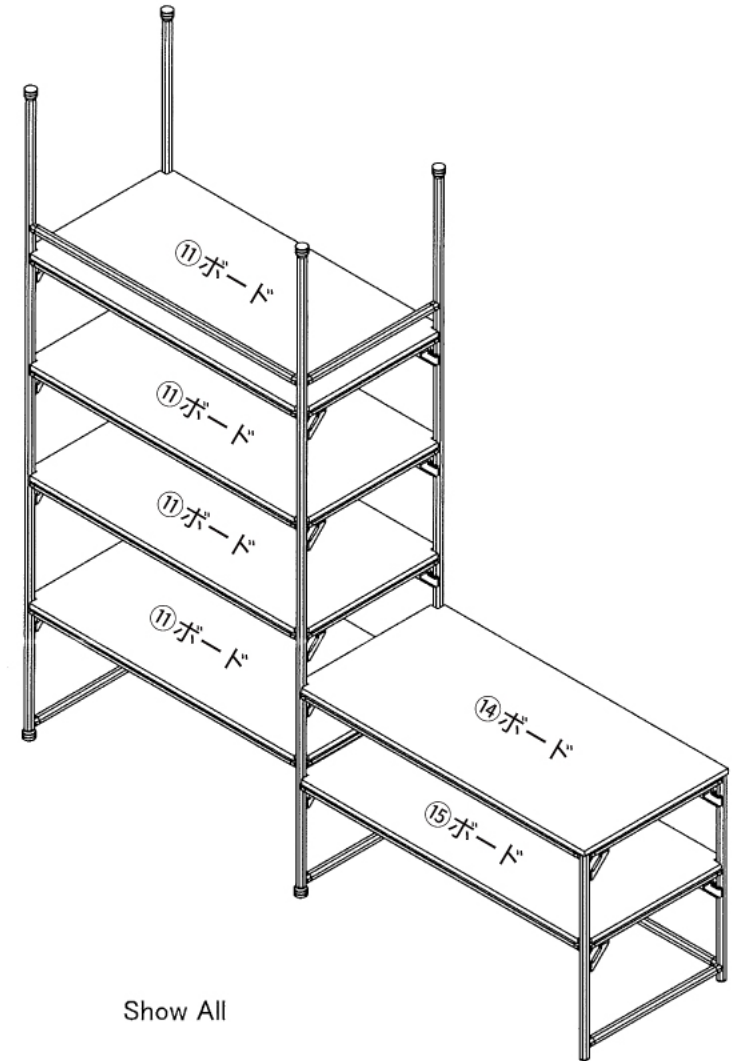

インテリア

キャンプ用品棚

W2350 × D600 × H2340 mm

※ ボードと固定に必要な木ネジはお客様でご用意ください

インテリア

キャンプ用品棚

W2350 × D600 × H2340 mm

Front View

A-A

Right View

インテリア

キャンプ用品棚

W2350 × D600 × H2340 mm

Front View Show All

インテリア

キャンプ用品棚

W2350 × D600 × H2340 mm

⑪ボード

※板の厚さは18mmです

インテリア

キャンプ用品棚

W2350 × D600 × H2340 mm

※板の厚さは18mmです

インテリア

キャンプ用品棚

W2350 × D600 × H2340 mm

⑮ボード

※板の厚さは18mmです