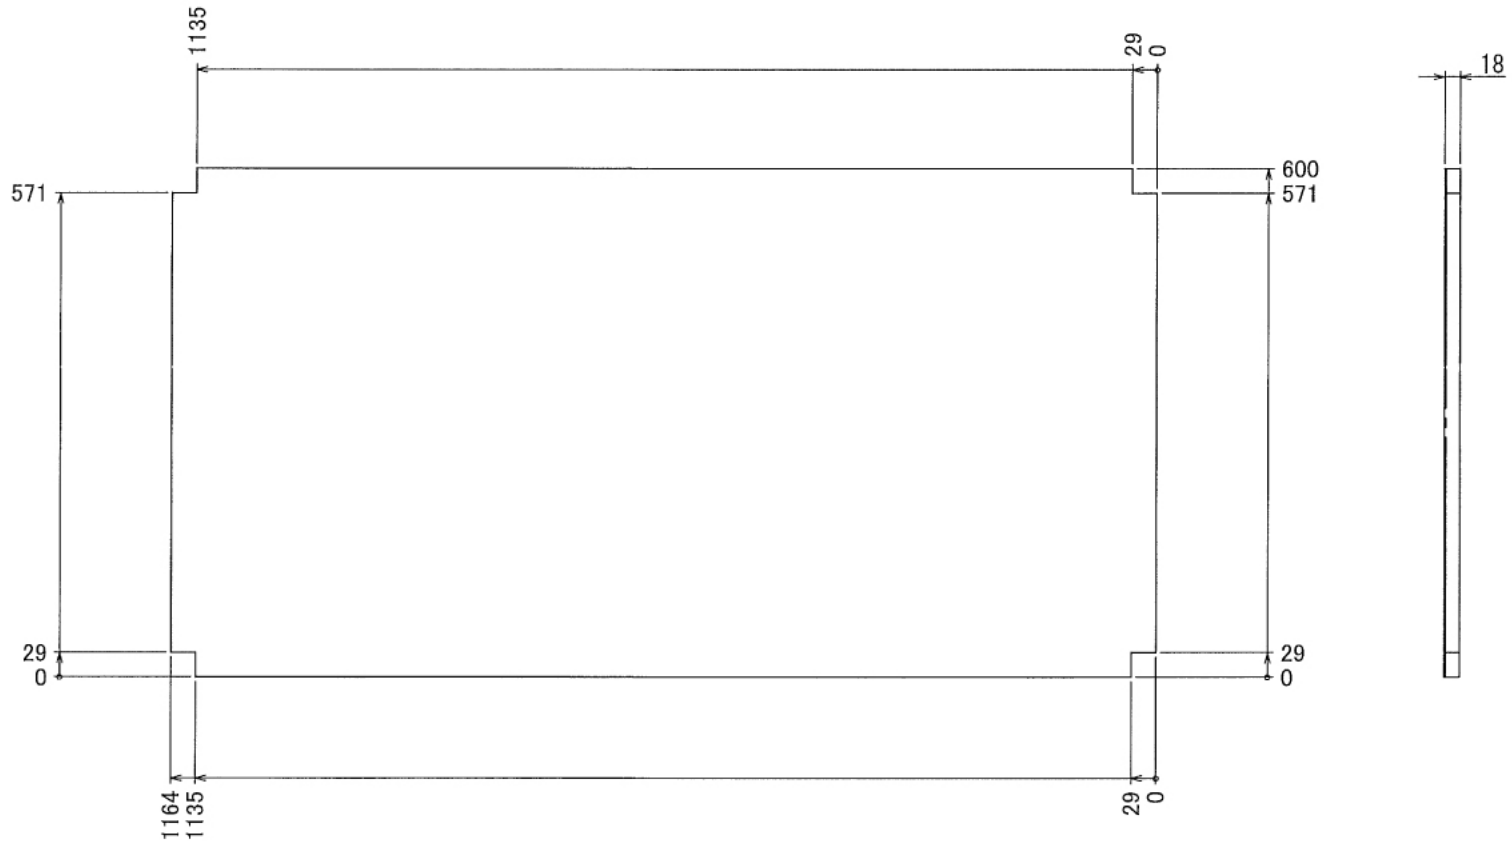

インテリア

キャンプ用品棚

W2350 × D600 × H2340 mm

※ ボードと固定に必要な木ネジはお客様でご用意ください

インテリア

キャンプ用品棚

W2350 × D600 × H2340 mm

Front View

A-A

Right View

インテリア

キャンプ用品棚

W2350 × D600 × H2340 mm

Front View Show All

インテリア

キャンプ用品棚

W2350 × D600 × H2340 mm

⑪ボード

※板の厚さは18mmです

インテリア

キャンプ用品棚

W2350 × D600 × H2340 mm

※板の厚さは18mmです

インテリア

キャンプ用品棚

W2350 × D600 × H2340 mm

⑮ボード

※板の厚さは18mmです