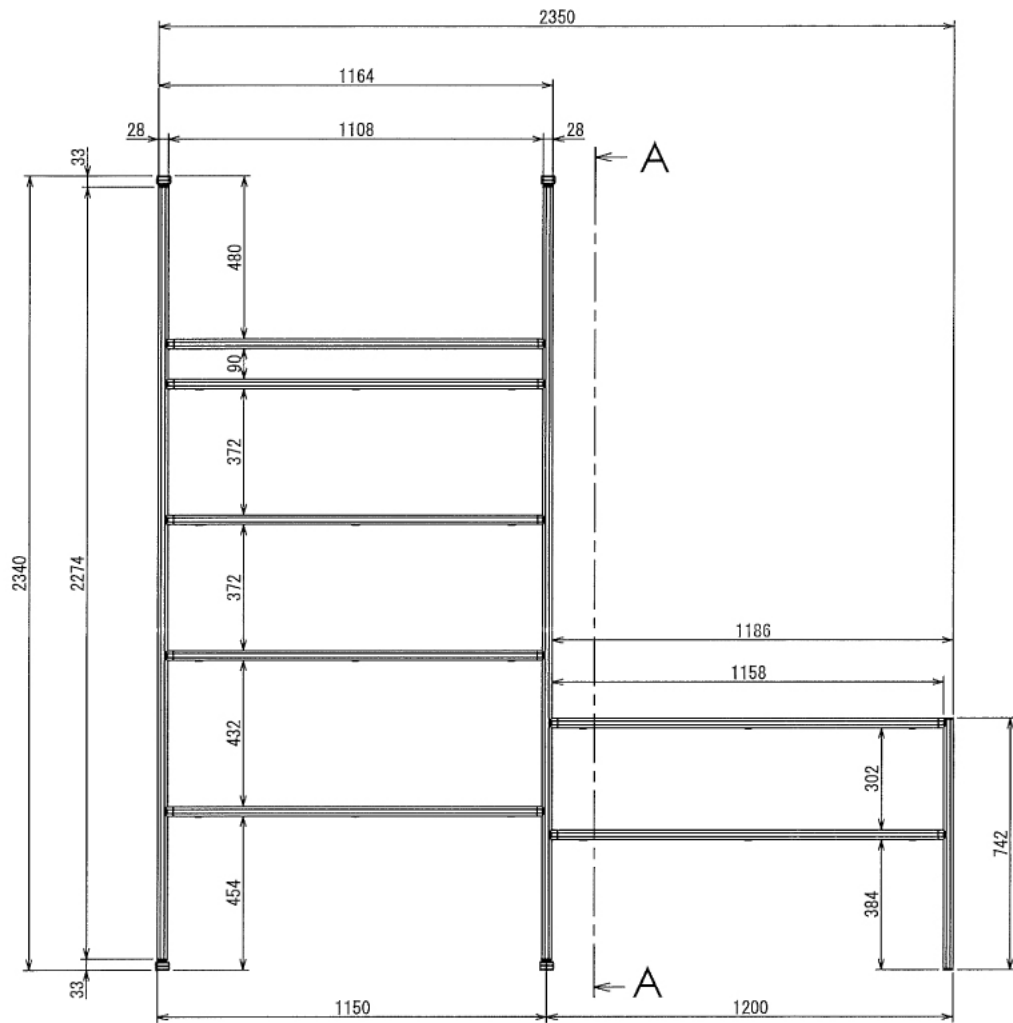

インテリア

キャンプ用品棚

W2350 × D600 × H2340 mm

※ ボードと固定に必要な木ネジはお客様でご用意ください

インテリア

キャンプ用品棚

W2350 × D600 × H2340 mm

Front View

A-A

Right View

インテリア

キャンプ用品棚

W2350 × D600 × H2340 mm

Front View Show All

インテリア

キャンプ用品棚

W2350 × D600 × H2340 mm

⑪ボード

※板の厚さは18mmです

インテリア

キャンプ用品棚

W2350 × D600 × H2340 mm

※板の厚さは18mmです

インテリア

キャンプ用品棚

W2350 × D600 × H2340 mm

⑮ボード

※板の厚さは18mmです