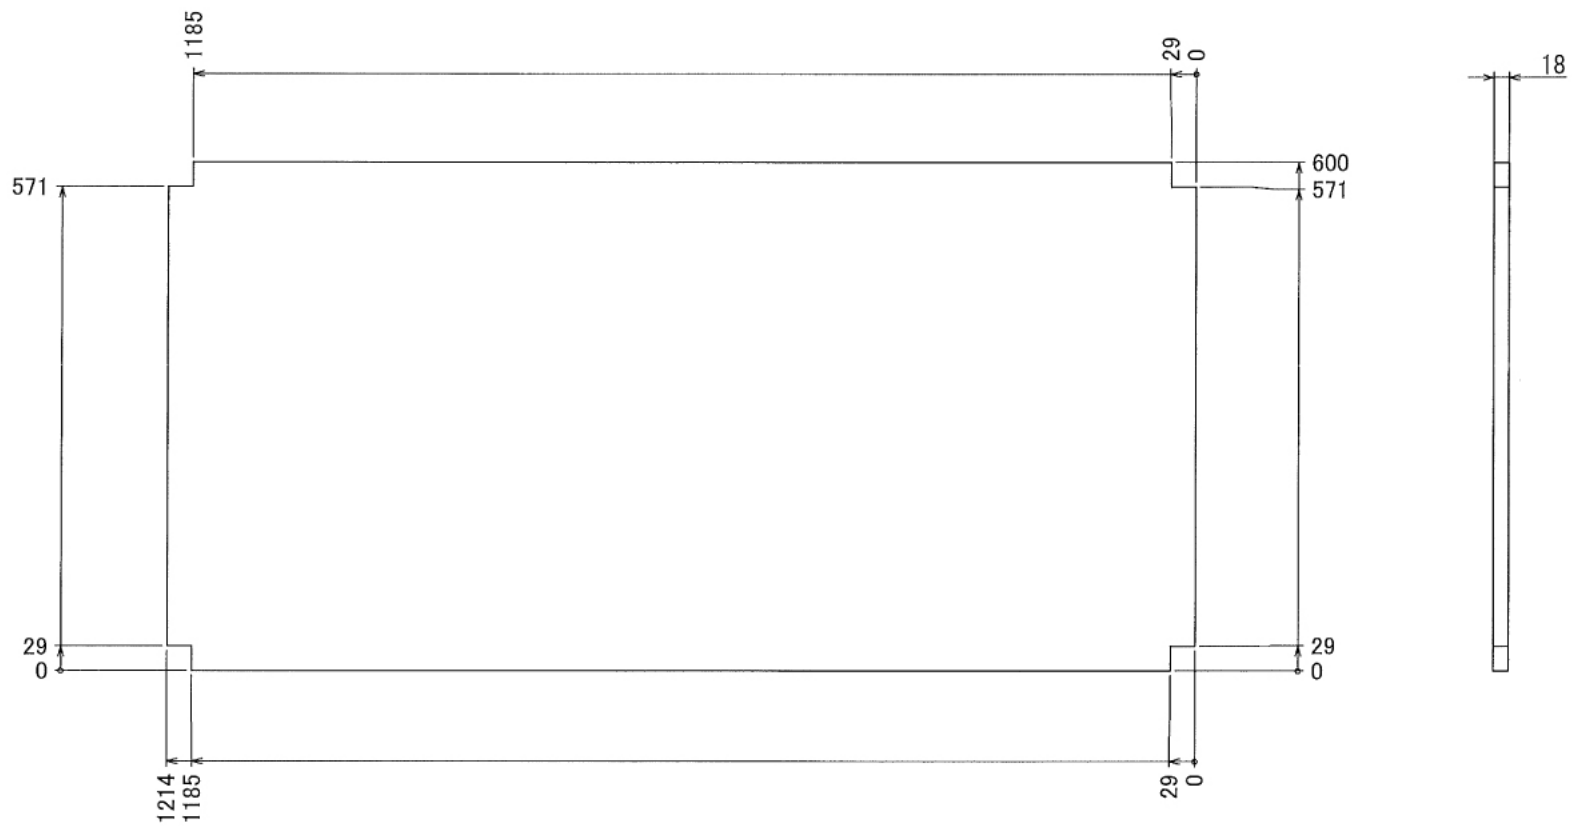

インテリア

キャンプ用品棚

W2350 × D600 × H2340 mm

※ ボードと固定に必要な木ネジはお客様でご用意ください

インテリア

キャンプ用品棚

W2350 × D600 × H2340 mm

Front View

A-A

Right View

インテリア

キャンプ用品棚

W2350 × D600 × H2340 mm

Front View Show All

インテリア

キャンプ用品棚

W2350 × D600 × H2340 mm

⑪ボード

※板の厚さは18mmです

インテリア

キャンプ用品棚

W2350 × D600 × H2340 mm

※板の厚さは18mmです

インテリア

キャンプ用品棚

W2350 × D600 × H2340 mm

⑮ボード

※板の厚さは18mmです