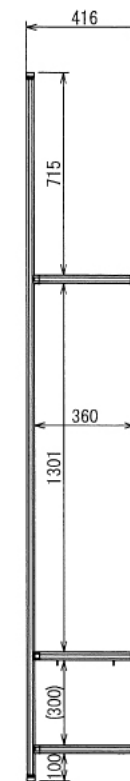

インテリア

ファミリークローク上下収納棚

W774 × D416 × H2500 mm

Rear View

Front View(1:18)

Right View(1:18)

Back View(1:18)

※ ボードと固定に必要な木ネジはお客様でご用意ください

インテリア

ファミリークローク上下収納棚

W774 × D416 × H2500 mm

Show All

Rear View Show All

Right View Show All(1:18)

インテリア

ファミリークローク上下収納棚

W774 × D416 × H2500 mm

⑭) ボード

※板の厚さは15mmです

インテリア

ファミリークローク上下収納棚

W774 × D416 × H2500 mm

※板の厚さは15mmです