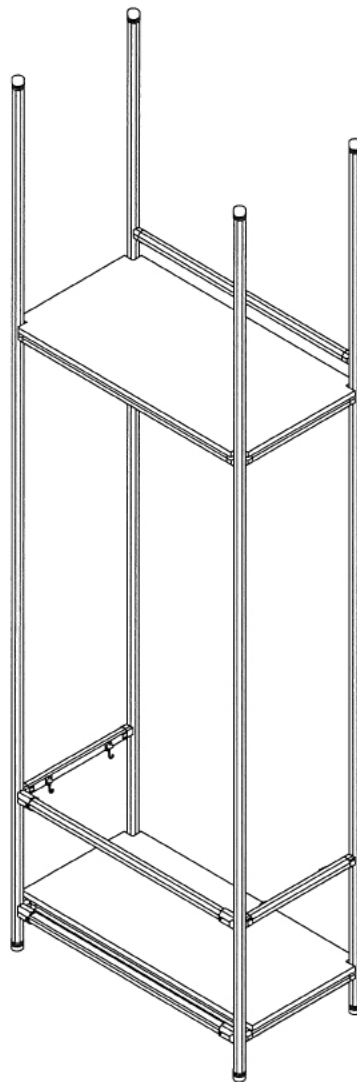

インテリア

ファミリークローク上下収納棚

W774 × D416 × H2500 mm

Rear View

Front View(1:18)

Right View(1:18)

Back View(1:18)

※ ボードと固定に必要な木ネジはお客様でご用意ください

インテリア

ファミリークローク上下収納棚

W774 × D416 × H2500 mm

Show All

Rear View Show All

Right View Show All(1:18)

インテリア

ファミリークローク上下収納棚

W774 × D416 × H2500 mm

⑭) ボード

※板の厚さは15mmです

インテリア

ファミリークローク上下収納棚

W774 × D416 × H2500 mm

※板の厚さは15mmです