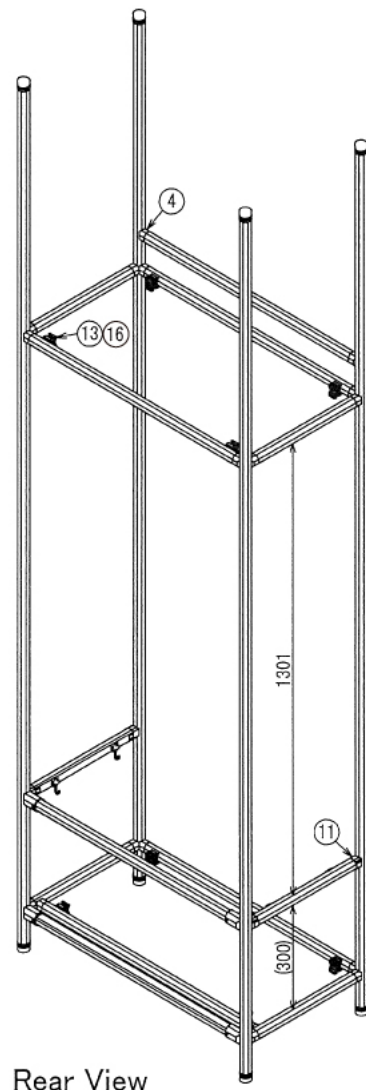

インテリア

ファミリークローク上下収納棚

W774 × D416 × H2500 mm

Rear View

Front View(1:18)

Right View(1:18)

Back View(1:18)

※ ボードと固定に必要な木ネジはお客様でご用意ください

インテリア

ファミリークローク上下収納棚

W774 × D416 × H2500 mm

Show All

Rear View Show All

Right View Show All(1:18)

インテリア

ファミリークローク上下収納棚

W774 × D416 × H2500 mm

⑭) ボード

※板の厚さは15mmです

インテリア

ファミリークローク上下収納棚

W774 × D416 × H2500 mm

※板の厚さは15mmです