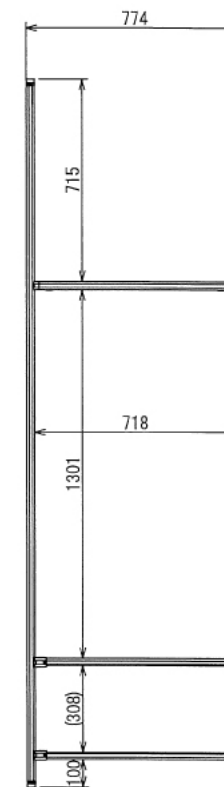

インテリア

ファミリークローク上下収納棚

W774 × D416 × H2500 mm

Rear View

Front View(1:18)

Right View(1:18)

Back View(1:18)

※ ボードと固定に必要な木ネジはお客様でご用意ください

インテリア

ファミリークローク上下収納棚

W774 × D416 × H2500 mm

Show All

Rear View Show All

Right View Show All(1:18)

インテリア

ファミリークローク上下収納棚

W774 × D416 × H2500 mm

⑭) ボード

※板の厚さは15mmです

インテリア

ファミリークローク上下収納棚

W774 × D416 × H2500 mm

※板の厚さは15mmです