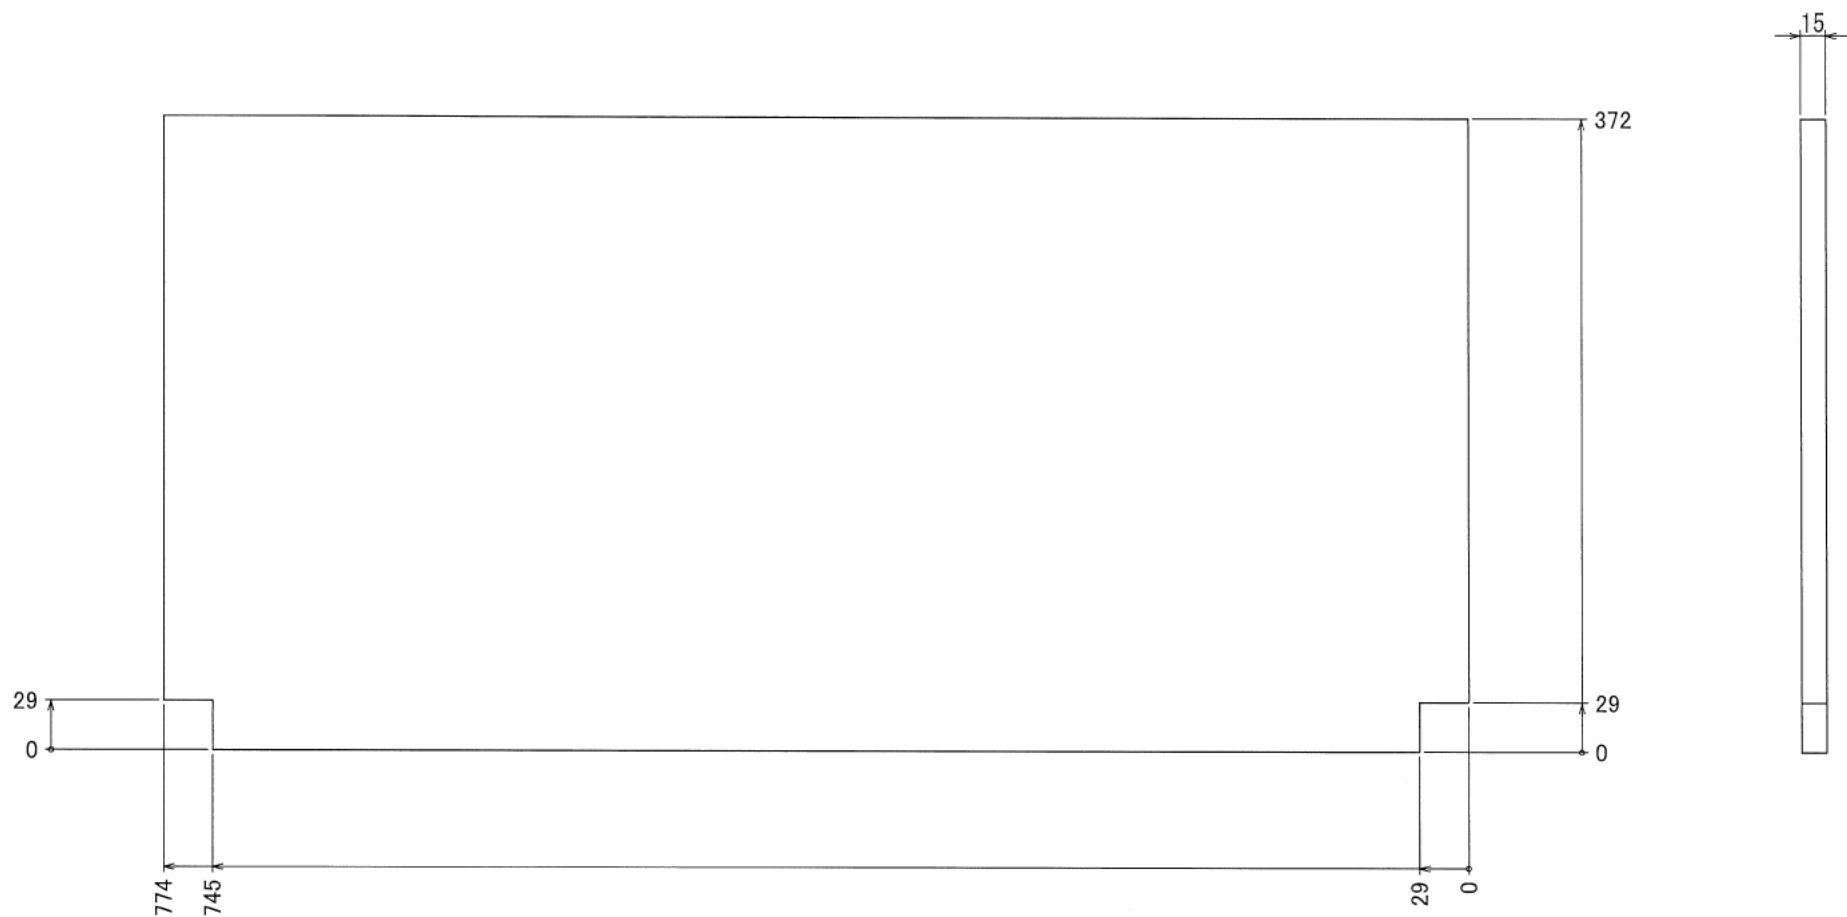

インテリア

ファミリークローク上下収納棚

W774 × D416 × H2500 mm

Show All

Rear View Show All

Right View Show All(1:18)

インテリア

ファミリークローク上下収納棚

W774 × D416 × H2500 mm

⑭) ボード

※板の厚さは15mmです

インテリア

ファミリークローク上下収納棚

W774 × D416 × H2500 mm

※板の厚さは15mmです