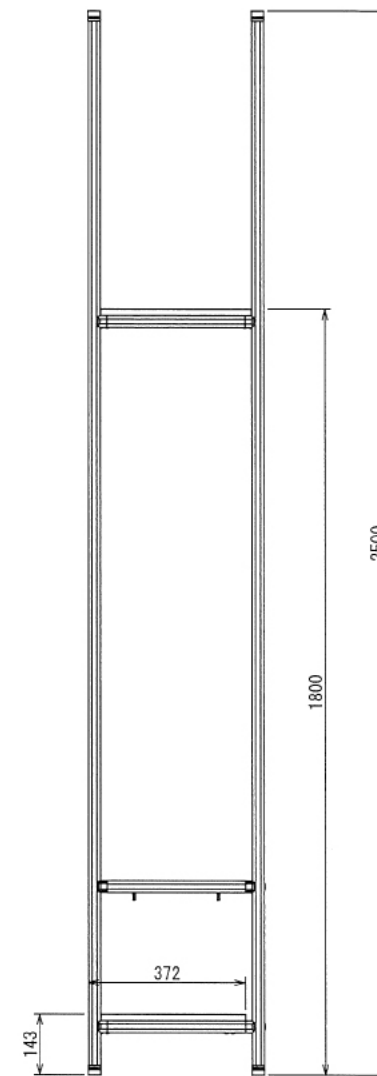

インテリア

ファミリークローク上下収納棚

W774 × D416 × H2500 mm

Rear View

Front View(1:18)

Right View(1:18)

Back View(1:18)

※ ボードと固定に必要な木ネジはお客様でご用意ください

インテリア

ファミリークローク上下収納棚

W774 × D416 × H2500 mm

Show All

Rear View Show All

Right View Show All(1:18)

インテリア

ファミリークローク上下収納棚

W774 × D416 × H2500 mm

⑭) ボード

※板の厚さは15mmです

インテリア

ファミリークローク上下収納棚

W774 × D416 × H2500 mm

※板の厚さは15mmです