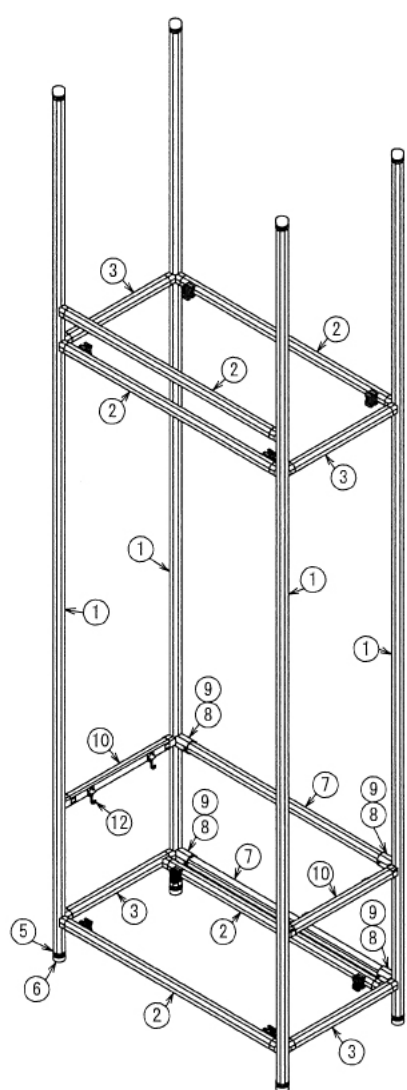

インテリア

ファミリークローク上下収納棚

W774 × D416 × H2500 mm

Rear View

Front View(1:18)

Right View(1:18)

Back View(1:18)

※ ボードと固定に必要な木ネジはお客様でご用意ください

インテリア

ファミリークローク上下収納棚

W774 × D416 × H2500 mm

Show All

Rear View Show All

Right View Show All(1:18)

インテリア

ファミリークローク上下収納棚

W774 × D416 × H2500 mm

⑭) ボード

※板の厚さは15mmです

インテリア

ファミリークローク上下収納棚

W774 × D416 × H2500 mm

※板の厚さは15mmです