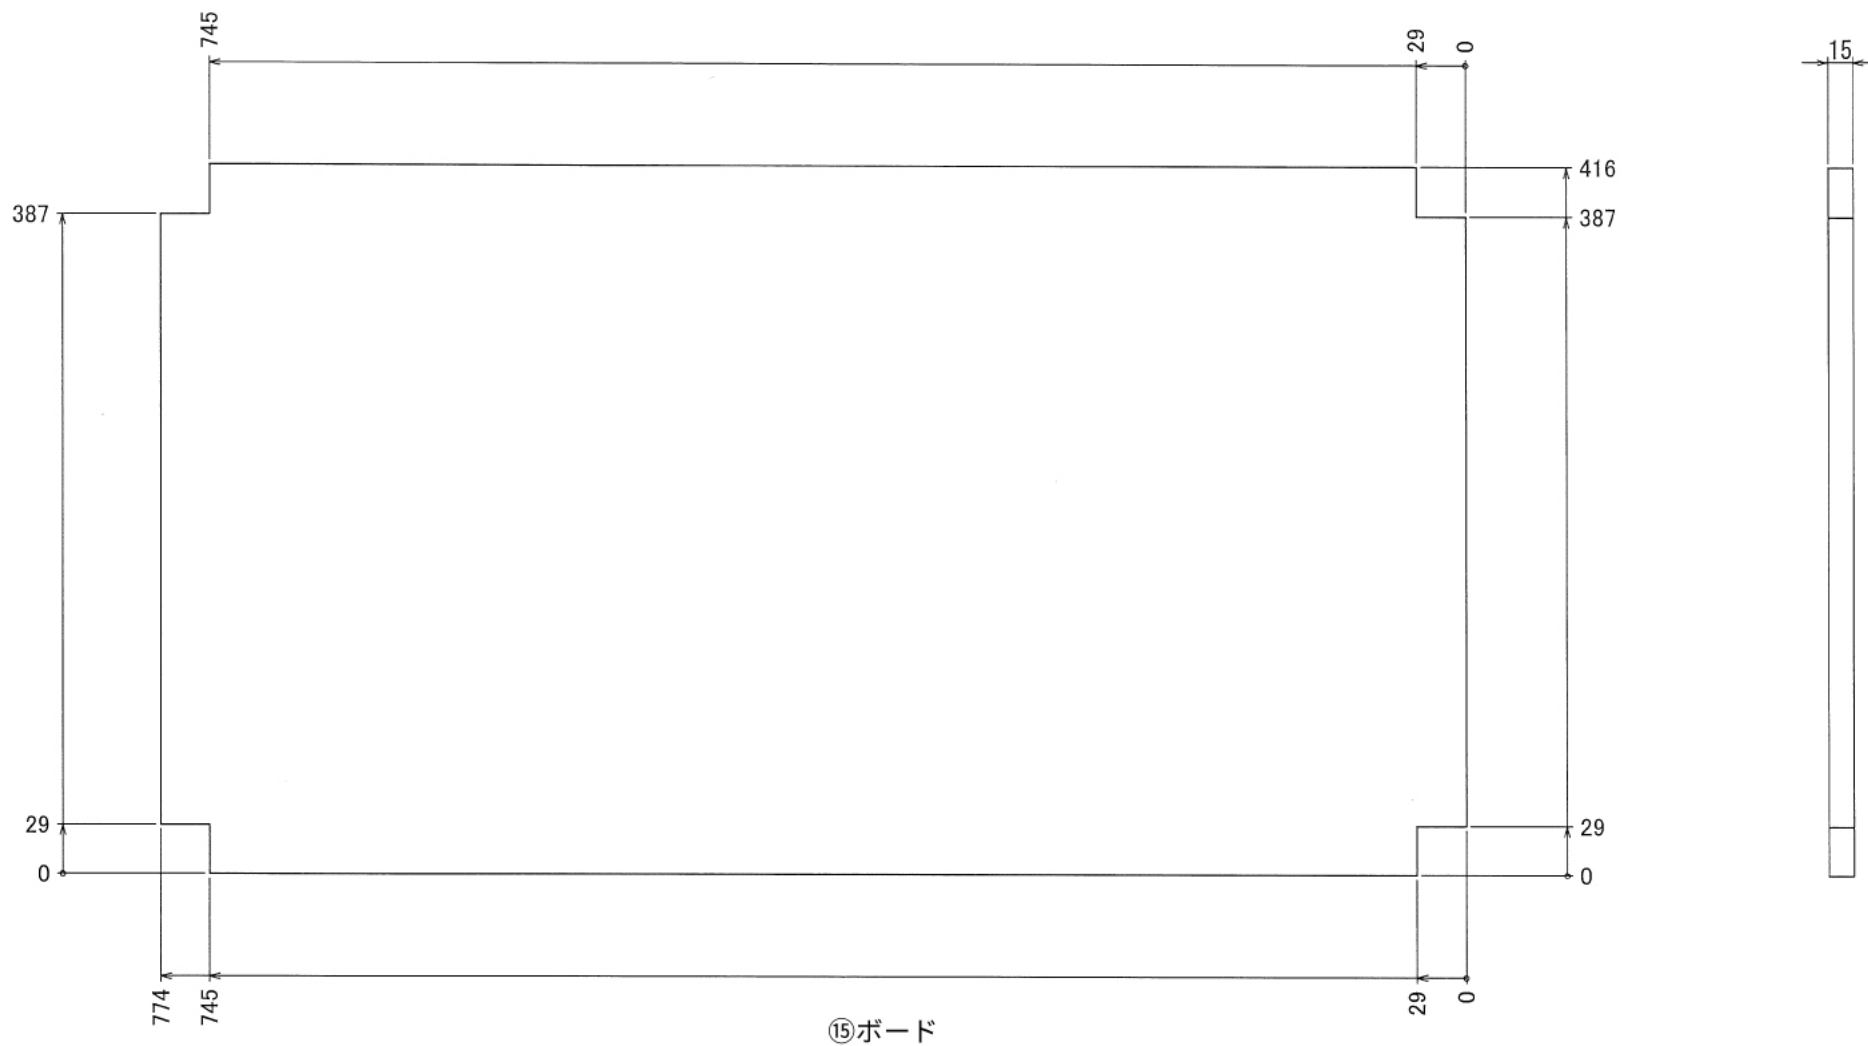

W774 × D416 × H2500 mm

⑭) ボード

※板の厚さは15mmです

インテリア

ファミリークローク上下収納棚

W774 × D416 × H2500 mm

※板の厚さは15mmです