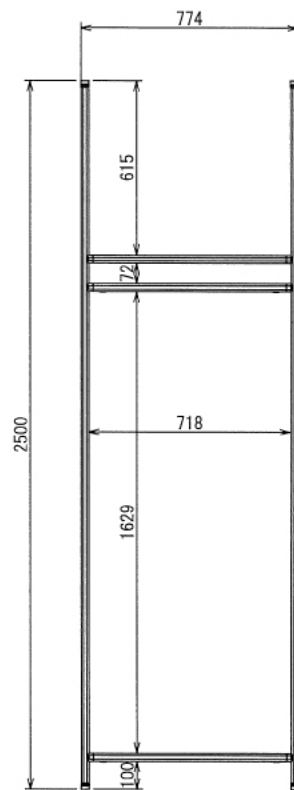

インテリア

ファミリークローク上下収納棚

W774 × D416 × H2500 mm

Rear View

Front View(1:18)

Right View(1:18)

Back View(1:18)

※ ボードと固定に必要な木ネジはお客様でご用意ください

インテリア

ファミリークローク上下収納棚

W774 × D416 × H2500 mm

Show All

Rear View Show All

Right View Show All(1:18)

インテリア

ファミリークローク上下収納棚

W774 × D416 × H2500 mm

⑭) ボード

※板の厚さは15mmです

インテリア

ファミリークローク上下収納棚

W774 × D416 × H2500 mm

※板の厚さは15mmです