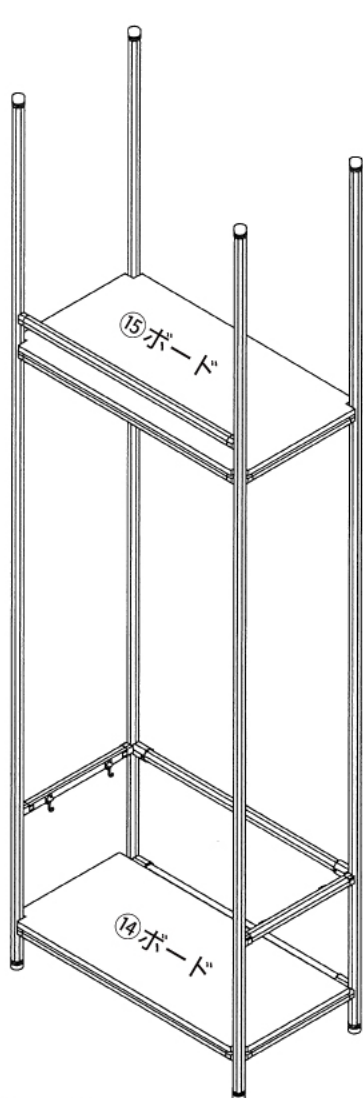

インテリア

ファミリークローク上下収納棚

W774 × D416 × H2500 mm

Rear View

Front View(1:18)

Right View(1:18)

Back View(1:18)

※ ボードと固定に必要な木ネジはお客様でご用意ください

インテリア

ファミリークローク上下収納棚

W774 × D416 × H2500 mm

Show All

Rear View Show All

Right View Show All(1:18)

インテリア

ファミリークローク上下収納棚

W774 × D416 × H2500 mm

⑭) ボード

※板の厚さは15mmです

インテリア

ファミリークローク上下収納棚

W774 × D416 × H2500 mm

※板の厚さは15mmです