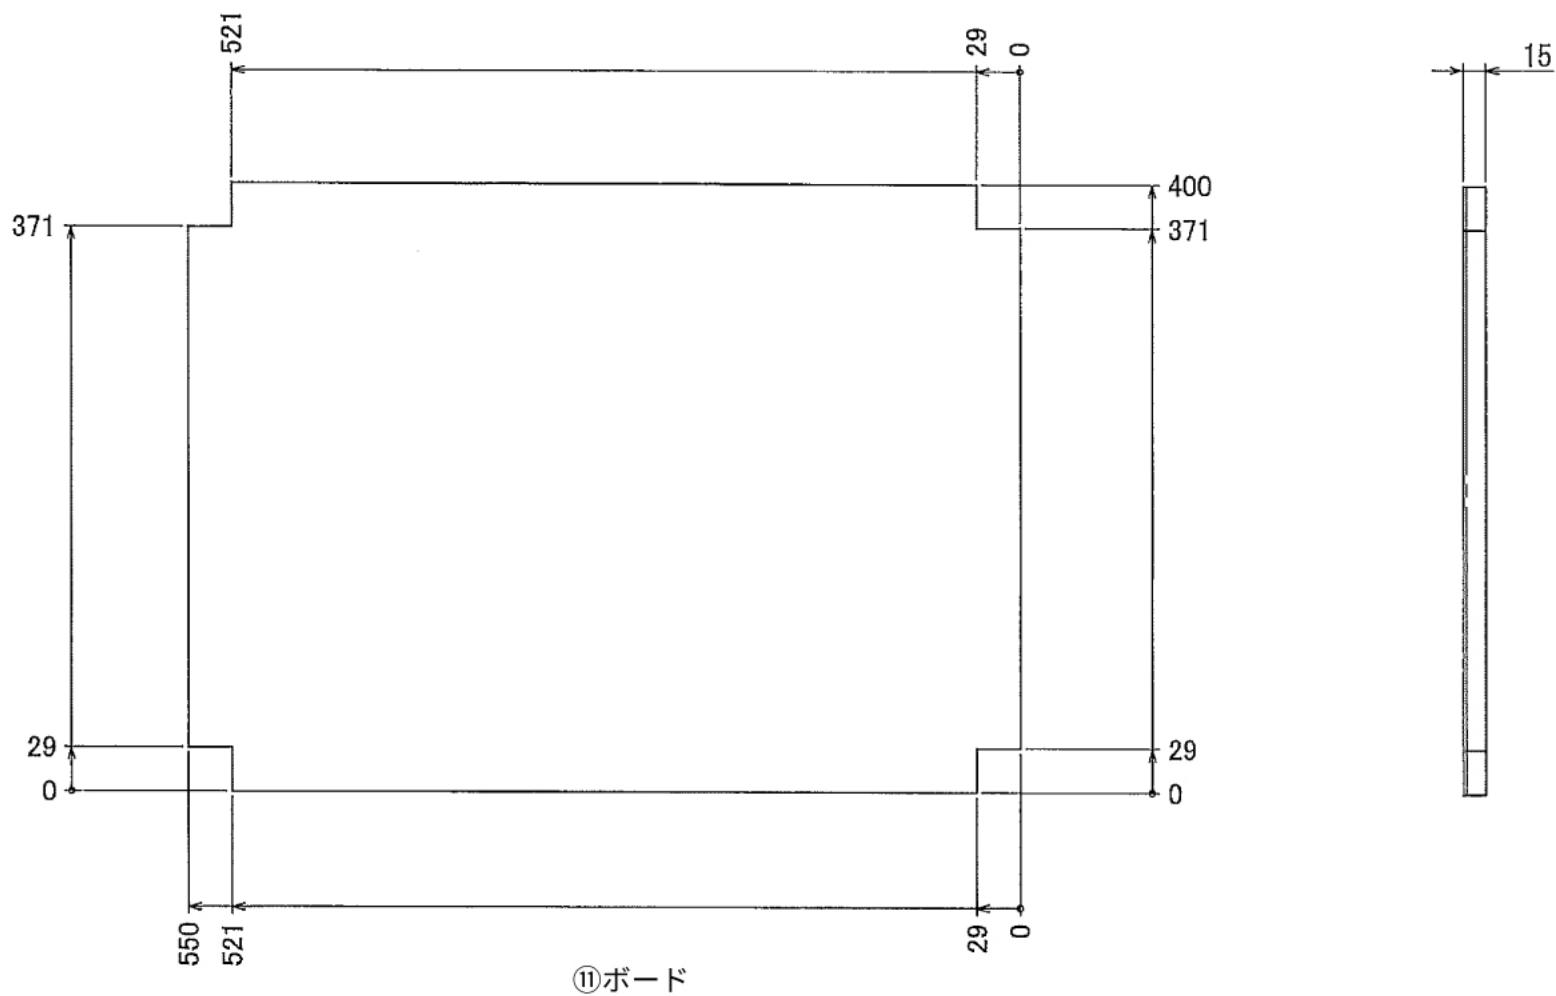

インテリア

シンプルラック

W550 × D400 × H1600 mm

Back View Show All

※ボードと固定に必要な木ネジはお客様でご用意ください

インテリア

シンプルラック

W550 × D400 × H1600 mm

※板の厚さは15mmです

インテリア

シンプルラック

W550 × D400 × H1600 mm

※板の厚さは15mmです