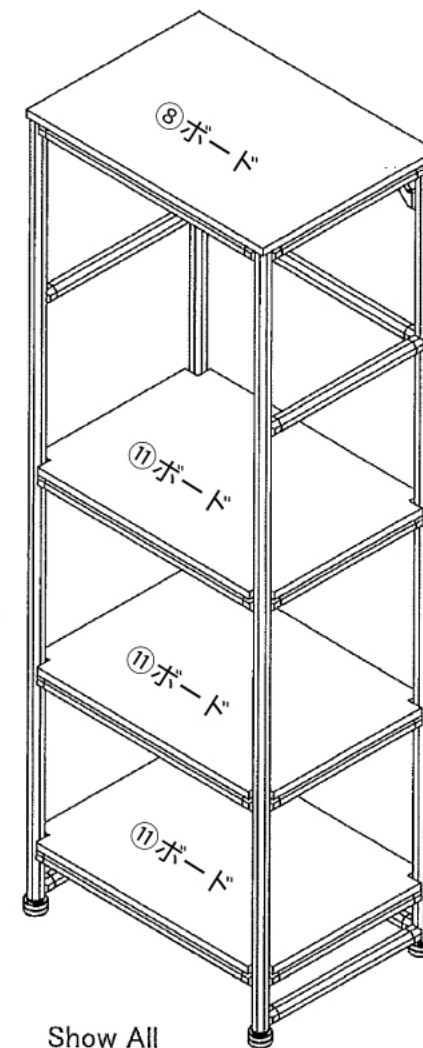

インテリア

シンプルラック

W550 × D400 × H1600 mm

Back View Show All

※ボードと固定に必要な木ネジはお客様でご用意ください

インテリア

シンプルラック

W550 × D400 × H1600 mm

※板の厚さは15mmです

インテリア

シンプルラック

W550 × D400 × H1600 mm

※板の厚さは15mmです