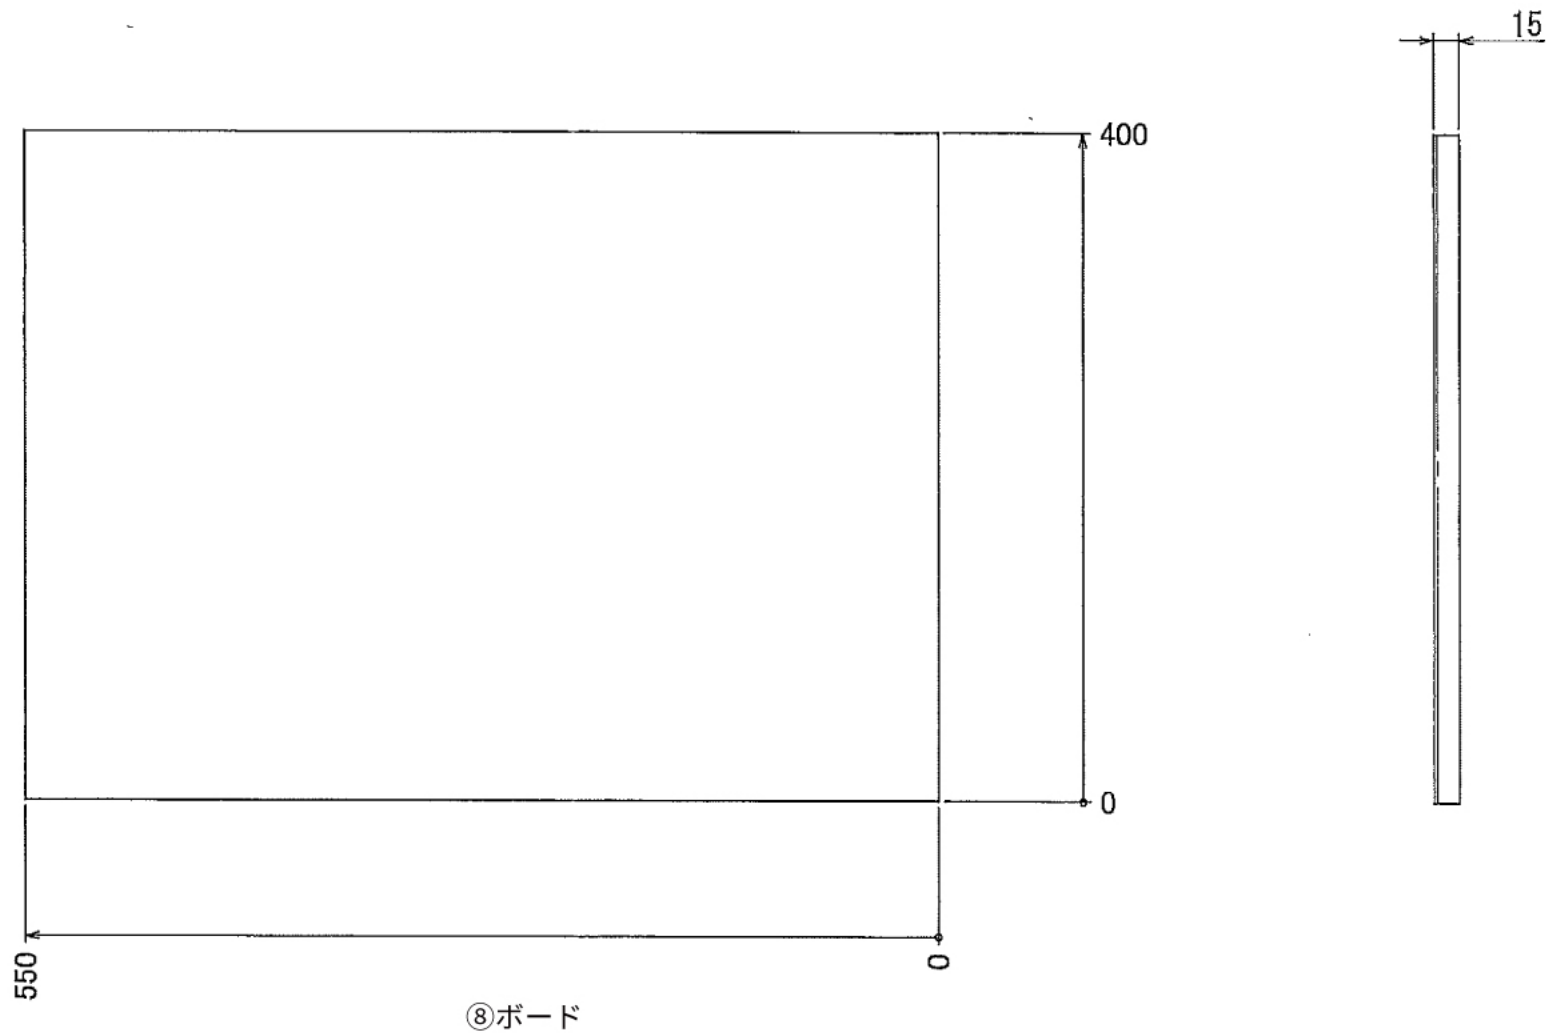

インテリア

シンプルラック

W550 × D400 × H1600 mm

Back View Show All

※ボードと固定に必要な木ネジはお客様でご用意ください

インテリア

シンプルラック

W550 × D400 × H1600 mm

※板の厚さは15mmです

インテリア

シンプルラック

W550 × D400 × H1600 mm

※板の厚さは15mmです