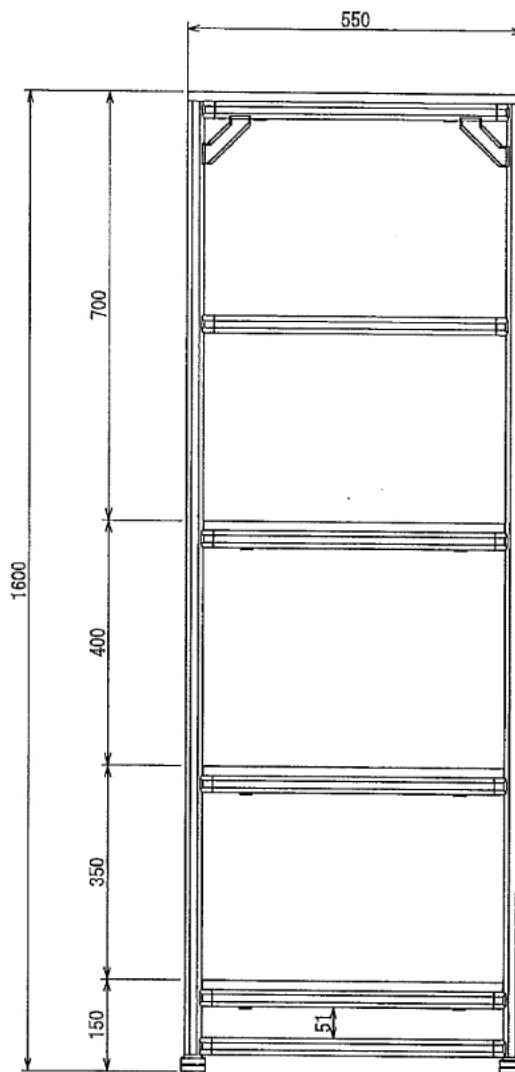

インテリア

シンプルラック

W550 × D400 × H1600 mm

Back View Show All

※ボードと固定に必要な木ネジはお客様でご用意ください

インテリア

シンプルラック

W550 × D400 × H1600 mm

※板の厚さは15mmです

インテリア

シンプルラック

W550 × D400 × H1600 mm

※板の厚さは15mmです