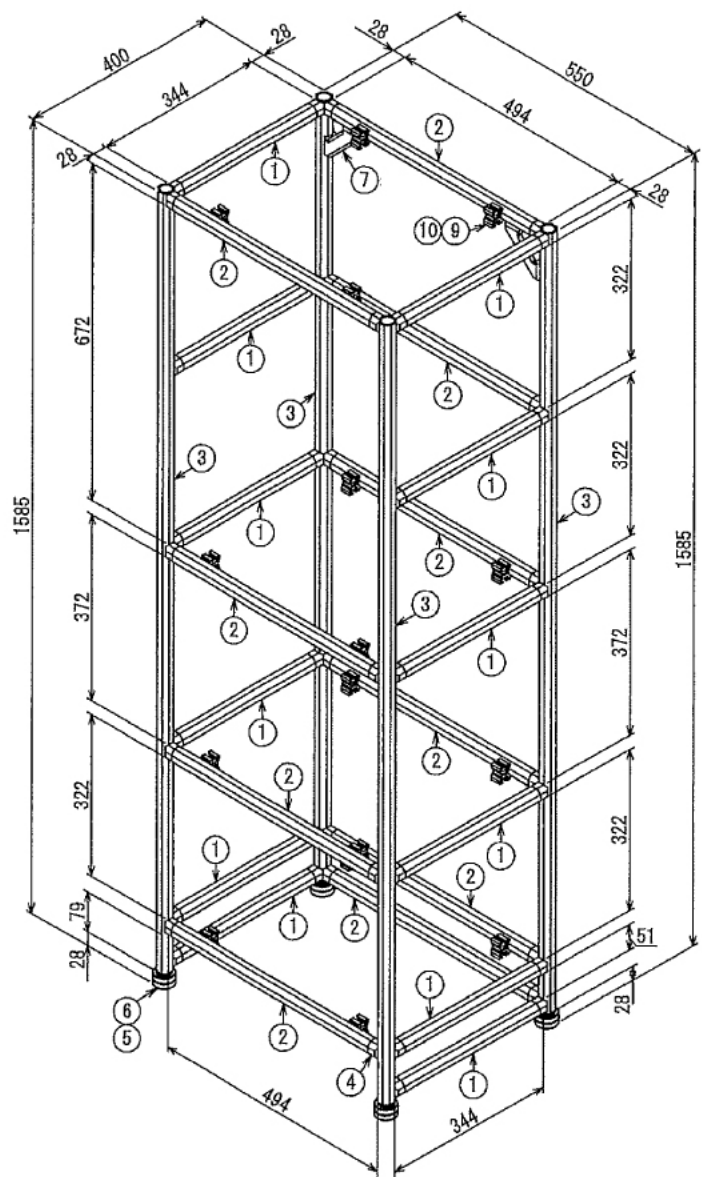

インテリア

シンプルラック

W550 × D400 × H1600 mm

Back View Show All

※ボードと固定に必要な木ネジはお客様でご用意ください

インテリア

シンプルラック

W550 × D400 × H1600 mm

※板の厚さは15mmです

インテリア

シンプルラック

W550 × D400 × H1600 mm

※板の厚さは15mmです