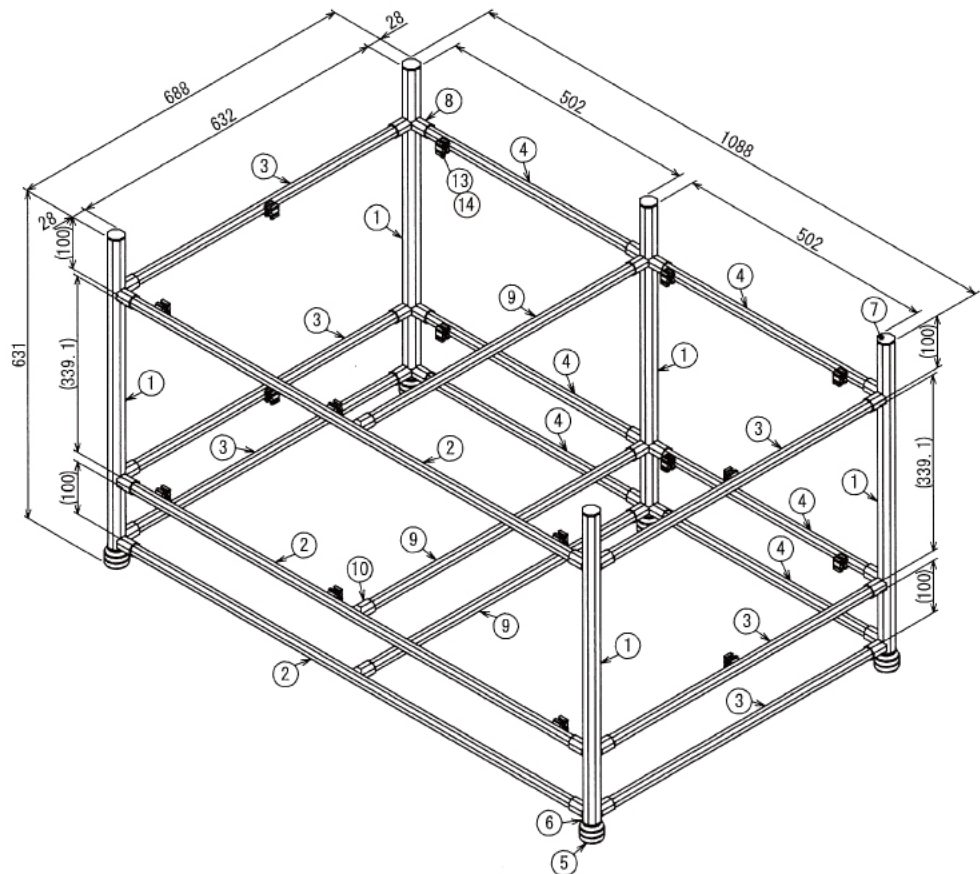

# 押し入れ収納棚

W1088 × D688 × H631 mm

※フレームガードはフレームとパネルのスペーサに使用して下さい。

インテリア

# 押し入れ収納棚

W1088 × D688 × H631 mm

Show All Front View

Show All Rear View

インテリア