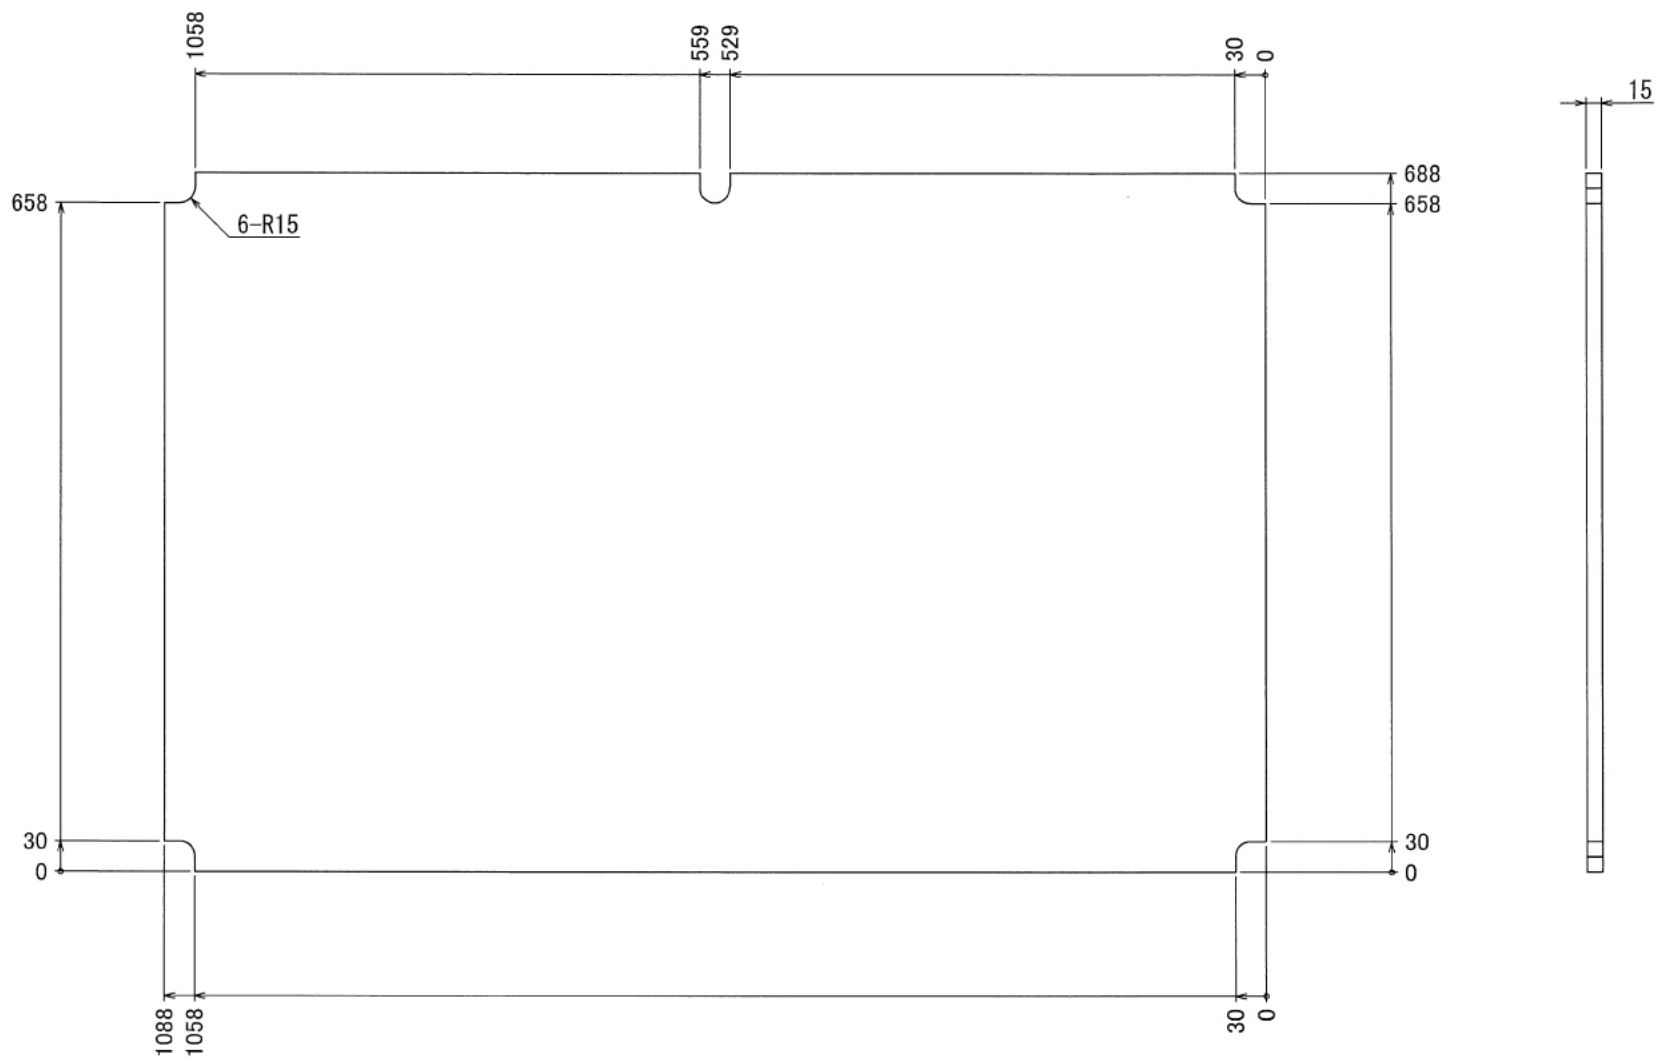

# 押し入れ収納棚

W1088 × D688 × H631 mm

Show All Front View

Show All Rear View

インテリア

# 押し入れ収納棚

W1088 × D688 × H631 mm

⑫ボード

※板の厚さは15mmです