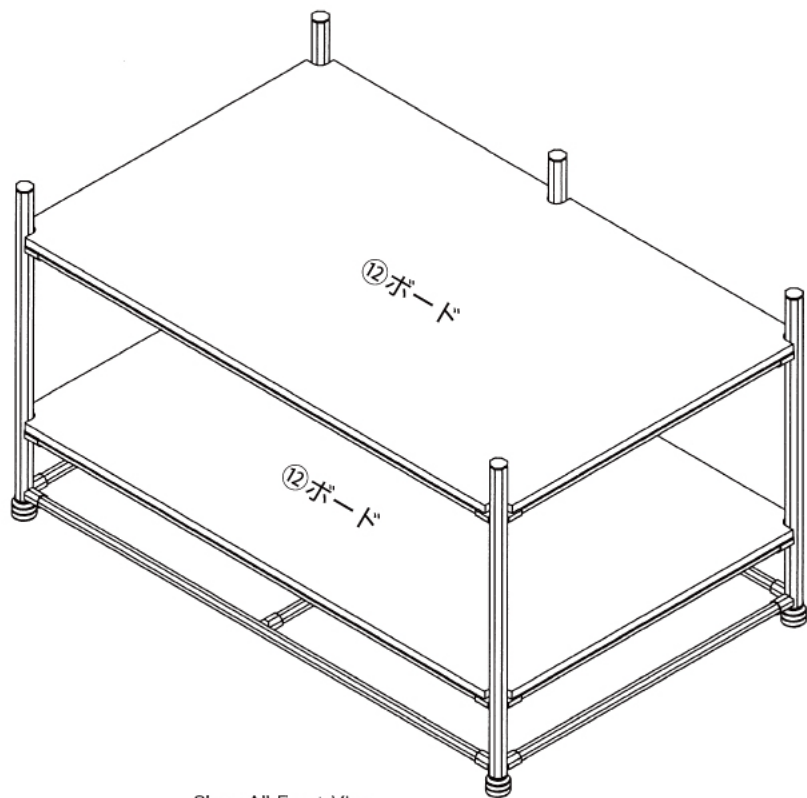

# 押し入れ収納棚

W1088 × D688 × H631 mm

※フレームガードはフレームとパネルのスペーサに使用して下さい。

インテリア

# 押し入れ収納棚

W1088 × D688 × H631 mm

Show All Front View

Show All Rear View

インテリア

# 押し入れ収納棚

W1088 × D688 × H631 mm

⑫ボード

※板の厚さは15mmです