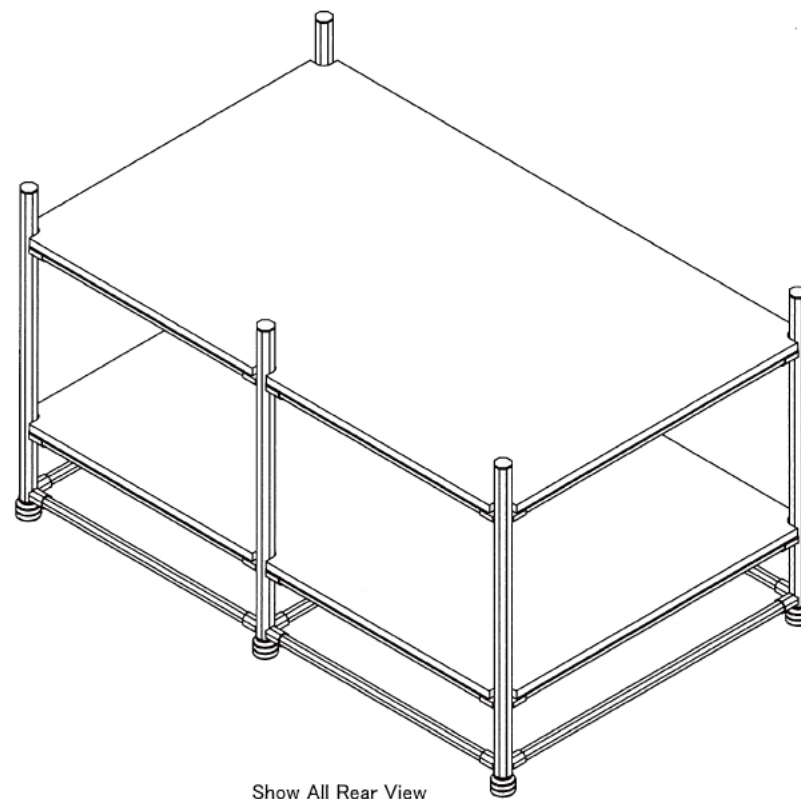

# 押し入れ収納棚

W1088 × D688 × H631 mm

※フレームガードはフレームとパネルのスペーサに使用して下さい。

インテリア

# 押し入れ収納棚

W1088 × D688 × H631 mm

Show All Front View

Show All Rear View

インテリア

# 押し入れ収納棚

W1088 × D688 × H631 mm

⑫ボード

※板の厚さは15mmです