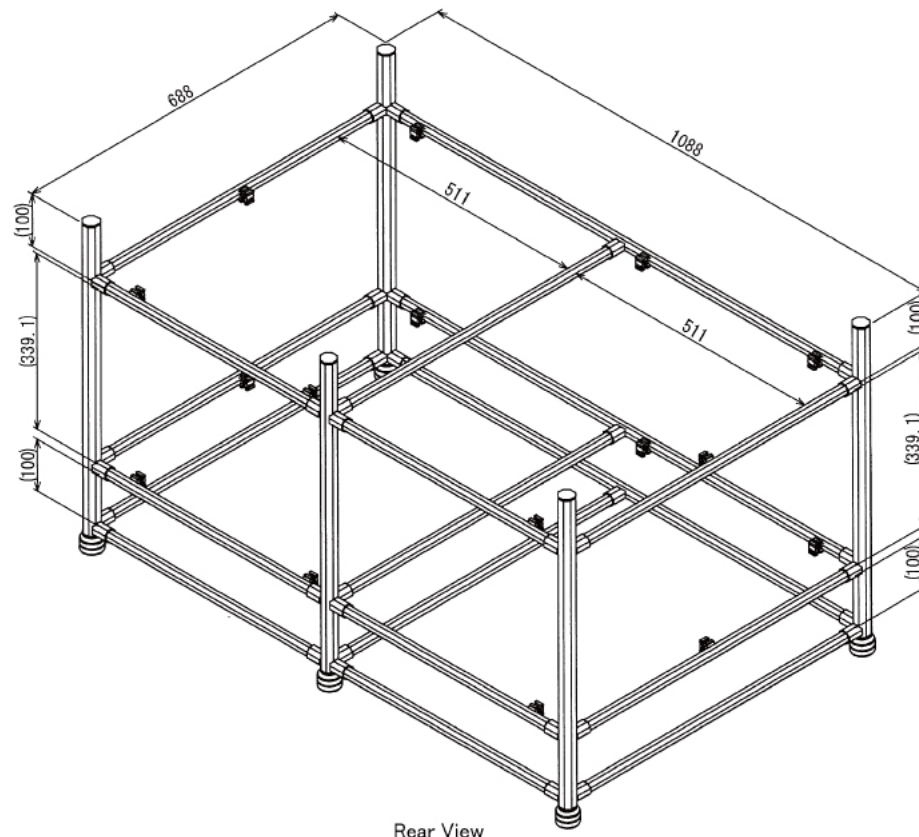

# 押し入れ収納棚

W1088 × D688 × H631 mm

※フレームガードはフレームとパネルのスペーサに使用して下さい。

インテリア

# 押し入れ収納棚

W1088 × D688 × H631 mm

Show All Front View

Show All Rear View

インテリア