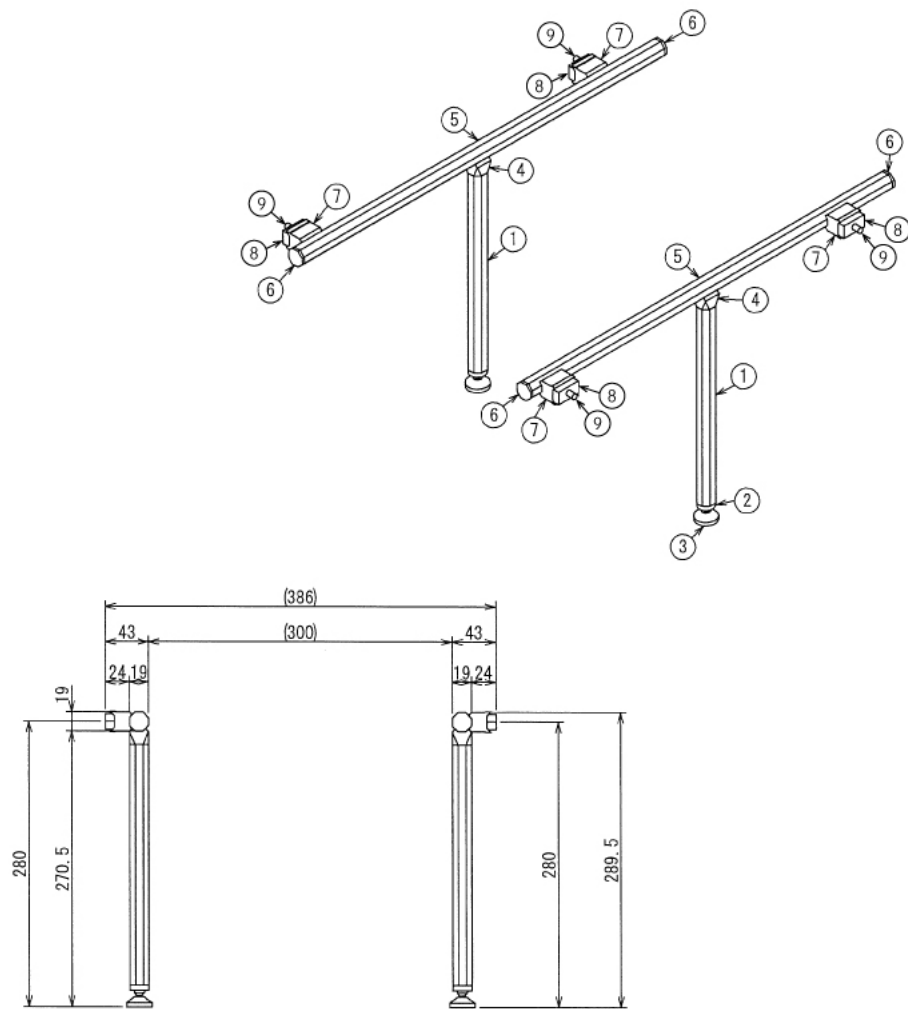

自動車

軽バン用荷掛けバー

W510 × D43 mm × H289.5 mm

Top View

Left View

Front View

※GFSFコネクタNSを車両へ取り付ける為の⑨六角穴付ボルト M6はお客様にてご用意ください。

SUS Corporation