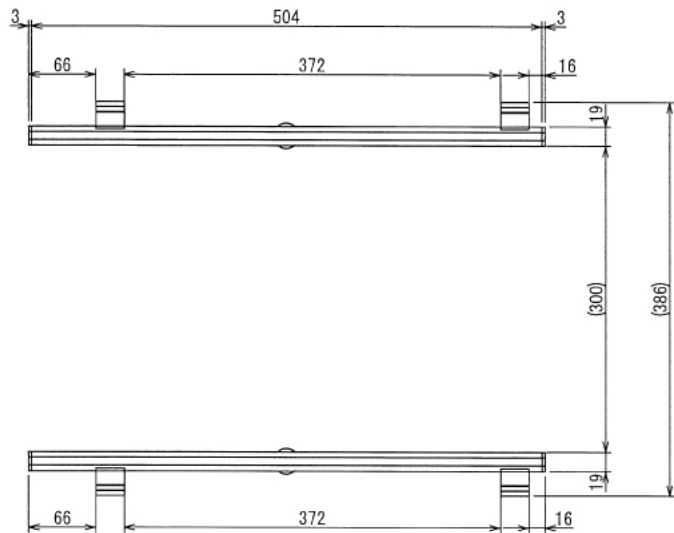

自動車

軽バン用荷掛けバー

W510 × D43 mm × H289.5 mm

Top View

Left View

Front View

※GFSFコネクタNSを車両へ取り付ける為の⑨六角穴付ボルト M6はお客様にてご用意ください。

SUS Corporation