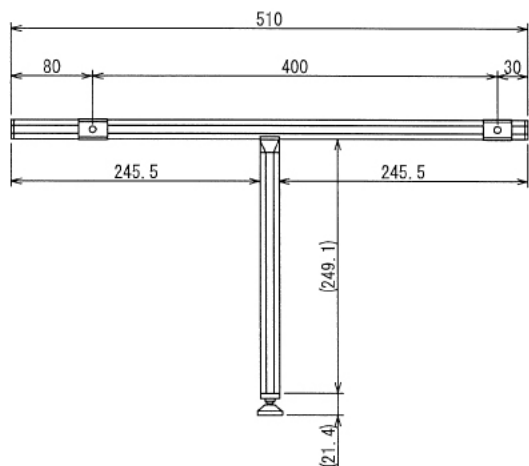

自動車

軽バン用荷掛けバー

W510 × D43 mm × H289.5 mm

Top View

Left View

Front View

※GFSFコネクタNSを車両へ取り付ける為の⑨六角穴付ボルト M6はお客様にてご用意ください。

SUS Corporation