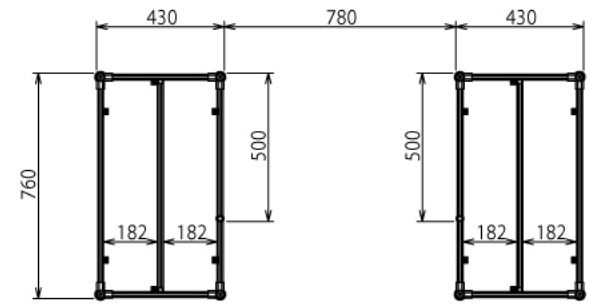

W1640 × D760 × H2550 mm

B-B

Front View

A-A

C-C:3ヶ所

D-D:2ヶ所

インテリア

アウトドア土間収納ラック

W1640 × D760 × H2550 mm

Show All

Front View Show All

インテリア

アウトドア土間収納ラック

W1640 × D760 × H2550 mm

⑮ボード

※板の厚さは15mmです

インテリア

アウトドア土間収納ラック

W1640 × D760 × H2550 mm

※板の厚さは15mmです

インテリア

アウトドア土間収納ラック

W1640 × D760 × H2550 mm

※板の厚さは15mmです

インテリア

アウトドア土間収納ラック

W1640 × D760 × H2550 mm

①9 ボード

※板の厚さは15mmです