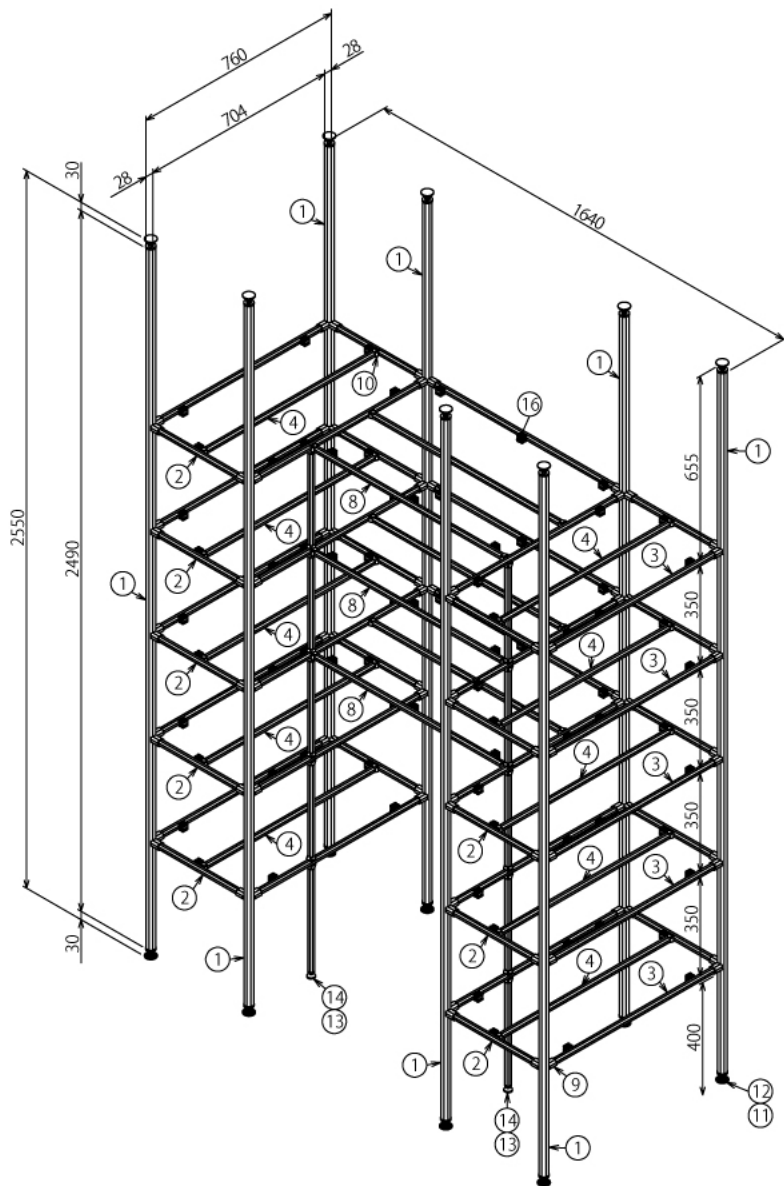

インテリア

アウトドア土間収納ラック

W1640 × D760 × H2550 mm

Left View (1:16)

Back View (1:16)

※ ボードと固定用の木ネジはお客様にてご用意下さい。
※ フレームガードはフレームとボードの間のスペーサーとしてご使用ください。

インテリア

アウトドア土間収納ラック

W1640 × D760 × H2550 mm

B-B

Front View

A-A

C-C:3ヶ所

D-D:2ヶ所

インテリア

アウトドア土間収納ラック

W1640 × D760 × H2550 mm

Show All

Front View Show All

インテリア

アウトドア土間収納ラック

W1640 × D760 × H2550 mm

⑮ボード

※板の厚さは15mmです

インテリア

アウトドア土間収納ラック

W1640 × D760 × H2550 mm

※板の厚さは15mmです

インテリア

アウトドア土間収納ラック

W1640 × D760 × H2550 mm

※板の厚さは15mmです