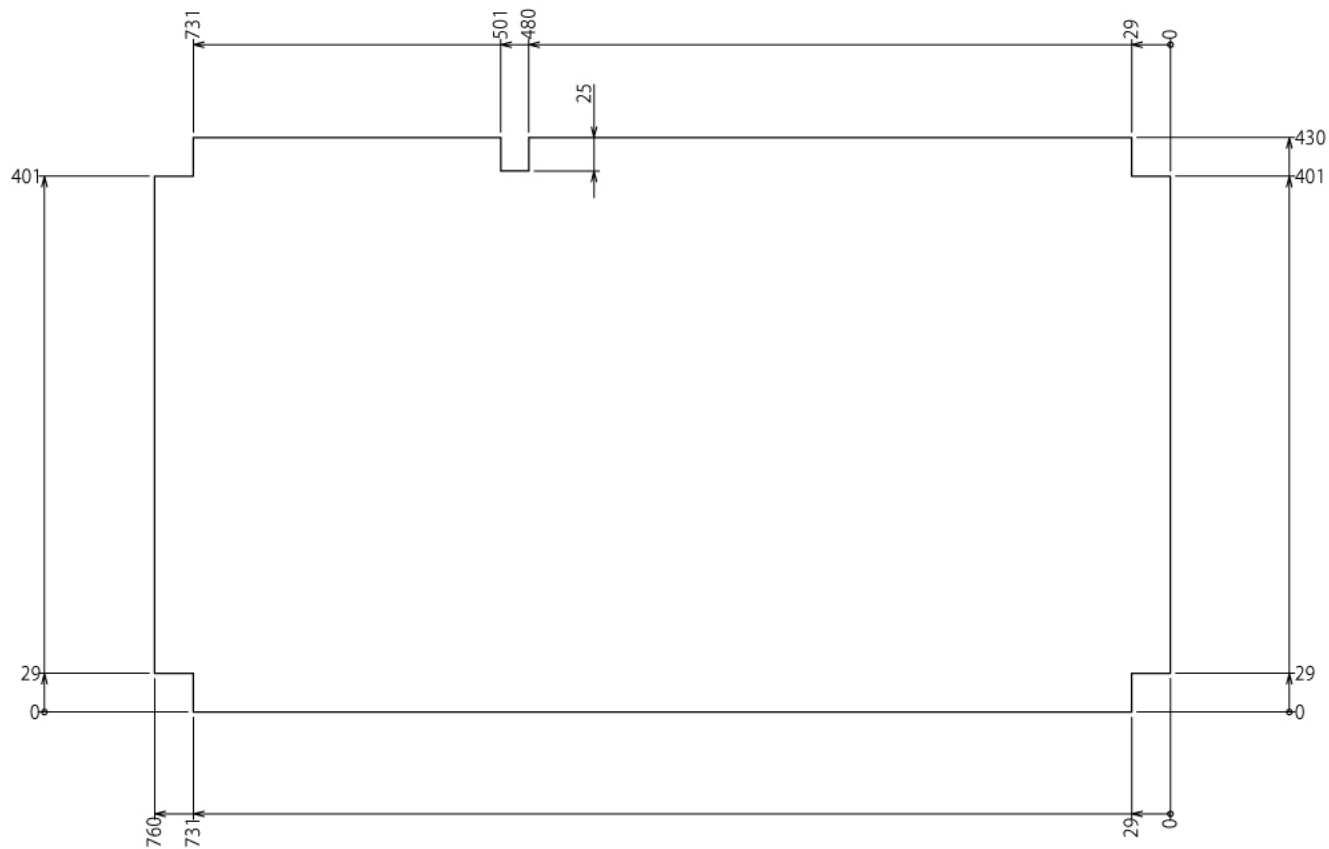

インテリア

アウトドア土間収納ラック

W1640 × D760 × H2550 mm

※板の厚さは15mmです

インテリア

アウトドア土間収納ラック

W1640 × D760 × H2550 mm

※板の厚さは15mmです

インテリア

アウトドア土間収納ラック

W1640 × D760 × H2550 mm

①9 ボード

※板の厚さは15mmです