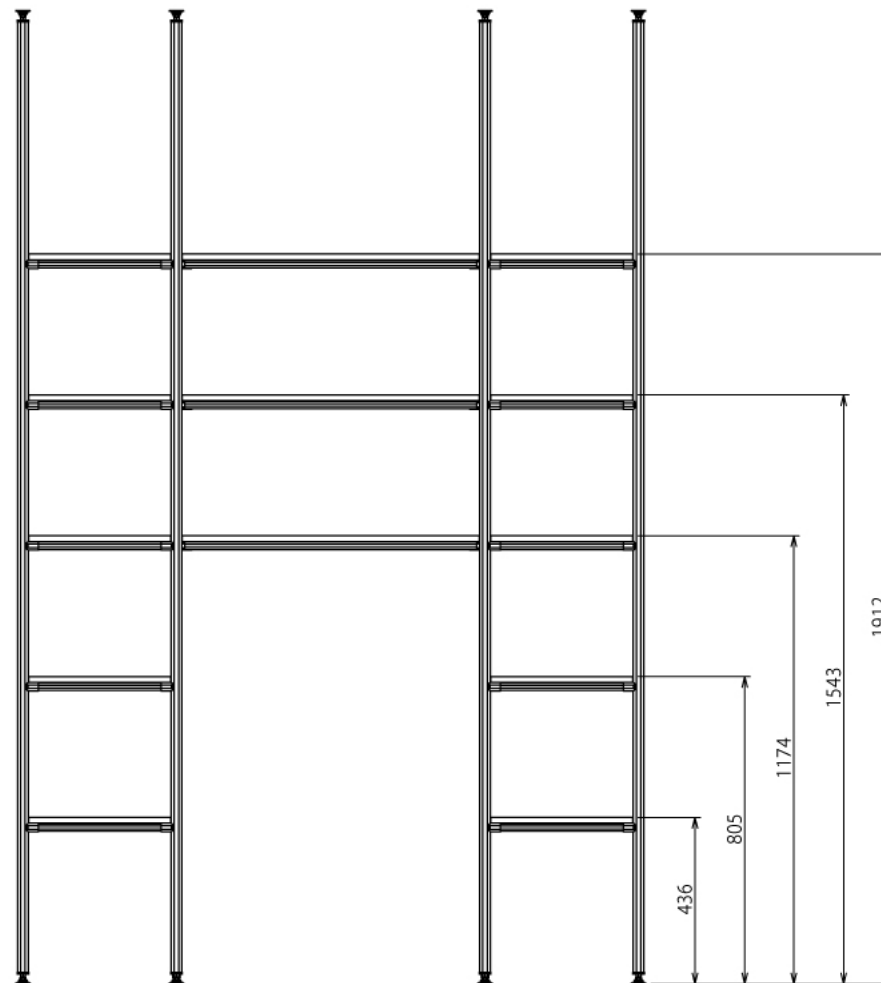

W1640 × D760 × H2550 mm

B-B

Front View

A-A

C-C:3ヶ所

D-D:2ヶ所

インテリア

アウトドア土間収納ラック

W1640 × D760 × H2550 mm

Show All

Front View Show All

インテリア

アウトドア土間収納ラック

W1640 × D760 × H2550 mm

⑮ボード

※板の厚さは15mmです

インテリア

アウトドア土間収納ラック

W1640 × D760 × H2550 mm

※板の厚さは15mmです

インテリア

アウトドア土間収納ラック

W1640 × D760 × H2550 mm

※板の厚さは15mmです

インテリア

アウトドア土間収納ラック

W1640 × D760 × H2550 mm

①9 ボード

※板の厚さは15mmです