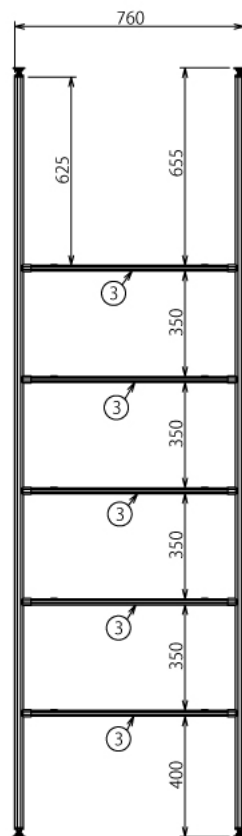

インテリア

アウトドア土間収納ラック

W1640 × D760 × H2550 mm

Left View (1:16)

Back View (1:16)

※ ボードと固定用の木ネジはお客様にてご用意下さい。
※ フレームガードはフレームとボードの間のスペーサーとしてご使用ください。

インテリア

アウトドア土間収納ラック

W1640 × D760 × H2550 mm

B-B

Front View

A-A

C-C:3ヶ所

D-D:2ヶ所

インテリア

アウトドア土間収納ラック

W1640 × D760 × H2550 mm

Show All

Front View Show All

インテリア

アウトドア土間収納ラック

W1640 × D760 × H2550 mm

⑮ボード

※板の厚さは15mmです

インテリア

アウトドア土間収納ラック

W1640 × D760 × H2550 mm

※板の厚さは15mmです

インテリア

アウトドア土間収納ラック

W1640 × D760 × H2550 mm

※板の厚さは15mmです