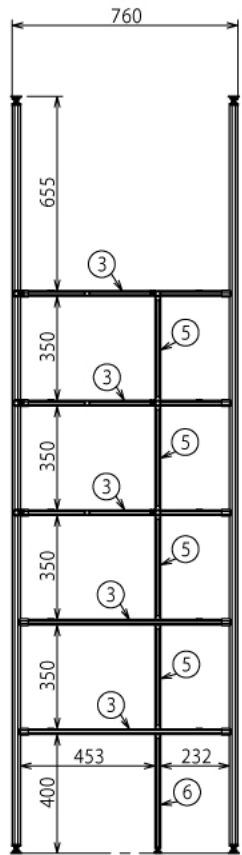

インテリア

アウトドア土間収納ラック

W1640 × D760 × H2550 mm

Left View (1:16)

Back View (1:16)

※ ボードと固定用の木ネジはお客様にてご用意下さい。
※ フレームガードはフレームとボードの間のスペーサーとしてご使用ください。

インテリア

アウトドア土間収納ラック

W1640 × D760 × H2550 mm

B-B

Front View

A-A

C-C:3ヶ所

D-D:2ヶ所

インテリア

アウトドア土間収納ラック

W1640 × D760 × H2550 mm

Show All

Front View Show All

インテリア

アウトドア土間収納ラック

W1640 × D760 × H2550 mm

⑮ボード

※板の厚さは15mmです

インテリア

アウトドア土間収納ラック

W1640 × D760 × H2550 mm

※板の厚さは15mmです

インテリア

アウトドア土間収納ラック

W1640 × D760 × H2550 mm

※板の厚さは15mmです