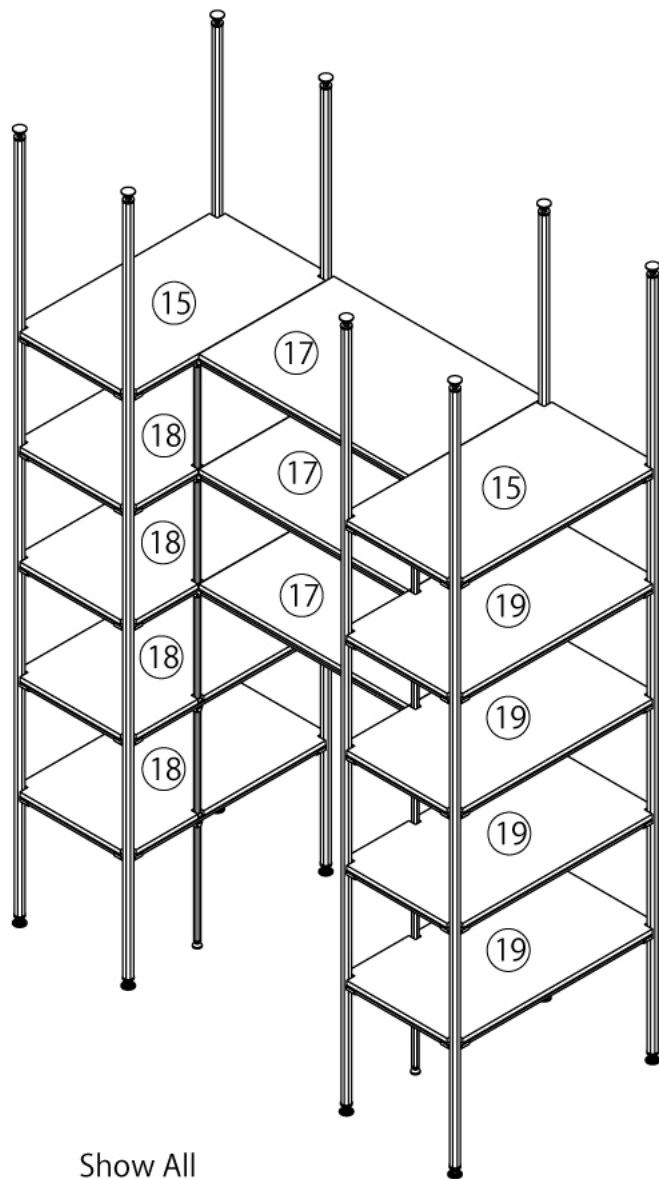

インテリア

アウトドア土間収納ラック

W1640 × D760 × H2550 mm

Left View (1:16)

Back View (1:16)

※ ボードと固定用の木ネジはお客様にてご用意下さい。
※ フレームガードはフレームとボードの間のスペーサーとしてご使用ください。

インテリア

アウトドア土間収納ラック

W1640 × D760 × H2550 mm

B-B

Front View

A-A

C-C:3ヶ所

D-D:2ヶ所

インテリア

アウトドア土間収納ラック

W1640 × D760 × H2550 mm

Show All

Front View Show All

インテリア

アウトドア土間収納ラック

W1640 × D760 × H2550 mm

⑮ボード

※板の厚さは15mmです

インテリア

アウトドア土間収納ラック

W1640 × D760 × H2550 mm

※板の厚さは15mmです

インテリア

アウトドア土間収納ラック

W1640 × D760 × H2550 mm

※板の厚さは15mmです