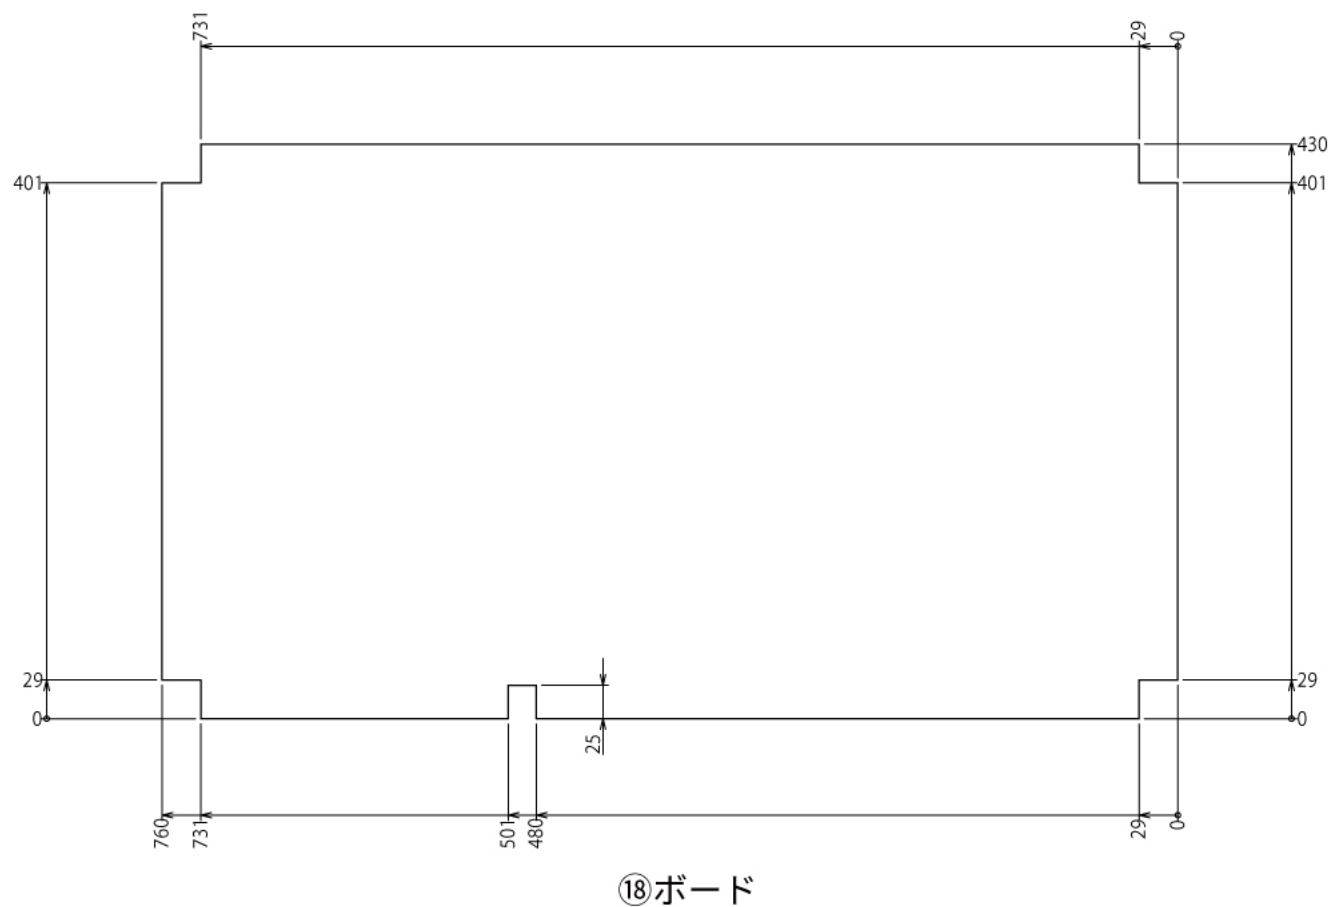

インテリア

アウトドア土間収納ラック

W1640 × D760 × H2550 mm

※板の厚さは15mmです

インテリア

アウトドア土間収納ラック

W1640 × D760 × H2550 mm

※板の厚さは15mmです