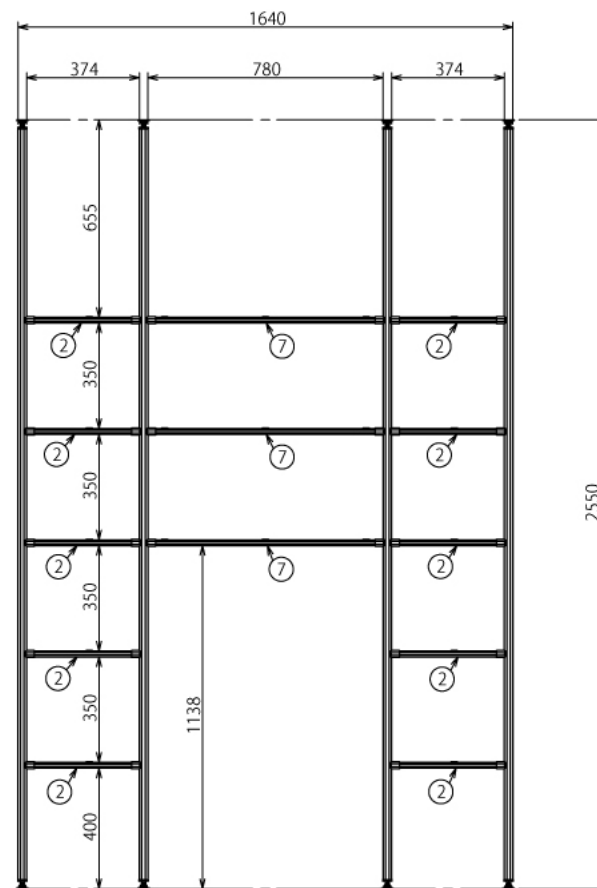

インテリア

アウトドア土間収納ラック

W1640 × D760 × H2550 mm

Left View (1:16)

Back View (1:16)

※ ボードと固定用の木ネジはお客様にてご用意下さい。
※ フレームガードはフレームとボードの間のスペーサーとしてご使用ください。

インテリア

アウトドア土間収納ラック

W1640 × D760 × H2550 mm

B-B

Front View

A-A

C-C:3ヶ所

D-D:2ヶ所

インテリア

アウトドア土間収納ラック

W1640 × D760 × H2550 mm

Show All

Front View Show All

インテリア

アウトドア土間収納ラック

W1640 × D760 × H2550 mm

⑮ボード

※板の厚さは15mmです

インテリア

アウトドア土間収納ラック

W1640 × D760 × H2550 mm

※板の厚さは15mmです

インテリア

アウトドア土間収納ラック

W1640 × D760 × H2550 mm

※板の厚さは15mmです