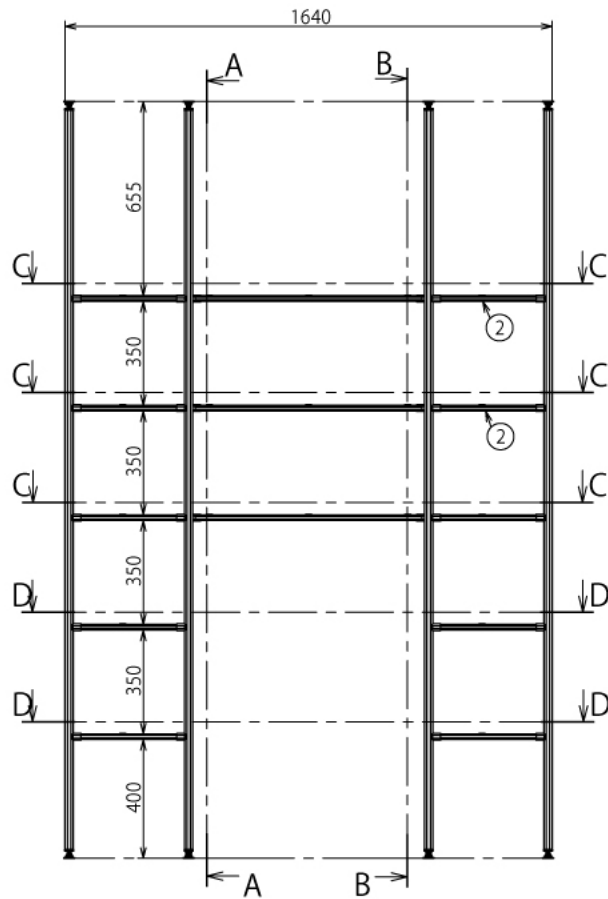

インテリア

アウトドア土間収納ラック

W1640 × D760 × H2550 mm

Left View (1:16)

Back View (1:16)

※ ボードと固定用の木ネジはお客様にてご用意下さい。
※ フレームガードはフレームとボードの間のスペーサーとしてご使用ください。

インテリア

アウトドア土間収納ラック

W1640 × D760 × H2550 mm

B-B

Front View

A-A

C-C:3ヶ所

D-D:2ヶ所

インテリア

アウトドア土間収納ラック

W1640 × D760 × H2550 mm

Show All

Front View Show All

インテリア

アウトドア土間収納ラック

W1640 × D760 × H2550 mm

⑮ボード

※板の厚さは15mmです

インテリア

アウトドア土間収納ラック

W1640 × D760 × H2550 mm

※板の厚さは15mmです

インテリア

アウトドア土間収納ラック

W1640 × D760 × H2550 mm

※板の厚さは15mmです