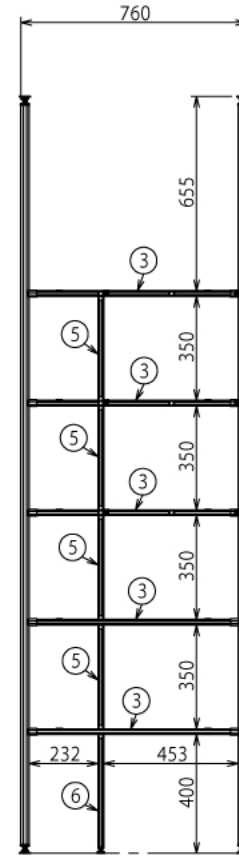

インテリア

アウトドア土間収納ラック

W1640 × D760 × H2550 mm

Left View (1:16)

Back View (1:16)

※ ボードと固定用の木ネジはお客様にてご用意下さい。
※ フレームガードはフレームとボードの間のスペーサーとしてご使用ください。

インテリア

アウトドア土間収納ラック

W1640 × D760 × H2550 mm

B-B

Front View

A-A

C-C:3ヶ所

D-D:2ヶ所

インテリア

アウトドア土間収納ラック

W1640 × D760 × H2550 mm

Show All

Front View Show All

インテリア

アウトドア土間収納ラック

W1640 × D760 × H2550 mm

⑮ボード

※板の厚さは15mmです

インテリア

アウトドア土間収納ラック

W1640 × D760 × H2550 mm

※板の厚さは15mmです

インテリア

アウトドア土間収納ラック

W1640 × D760 × H2550 mm

※板の厚さは15mmです