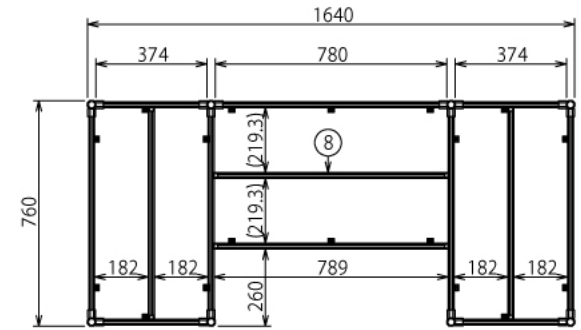

W1640 × D760 × H2550 mm

B-B

Front View

A-A

C-C:3ヶ所

D-D:2ヶ所

インテリア

アウトドア土間収納ラック

W1640 × D760 × H2550 mm

Show All

Front View Show All

インテリア

アウトドア土間収納ラック

W1640 × D760 × H2550 mm

⑮ボード

※板の厚さは15mmです

インテリア

アウトドア土間収納ラック

W1640 × D760 × H2550 mm

※板の厚さは15mmです

インテリア

アウトドア土間収納ラック

W1640 × D760 × H2550 mm

※板の厚さは15mmです

インテリア

アウトドア土間収納ラック

W1640 × D760 × H2550 mm

①9 ボード

※板の厚さは15mmです