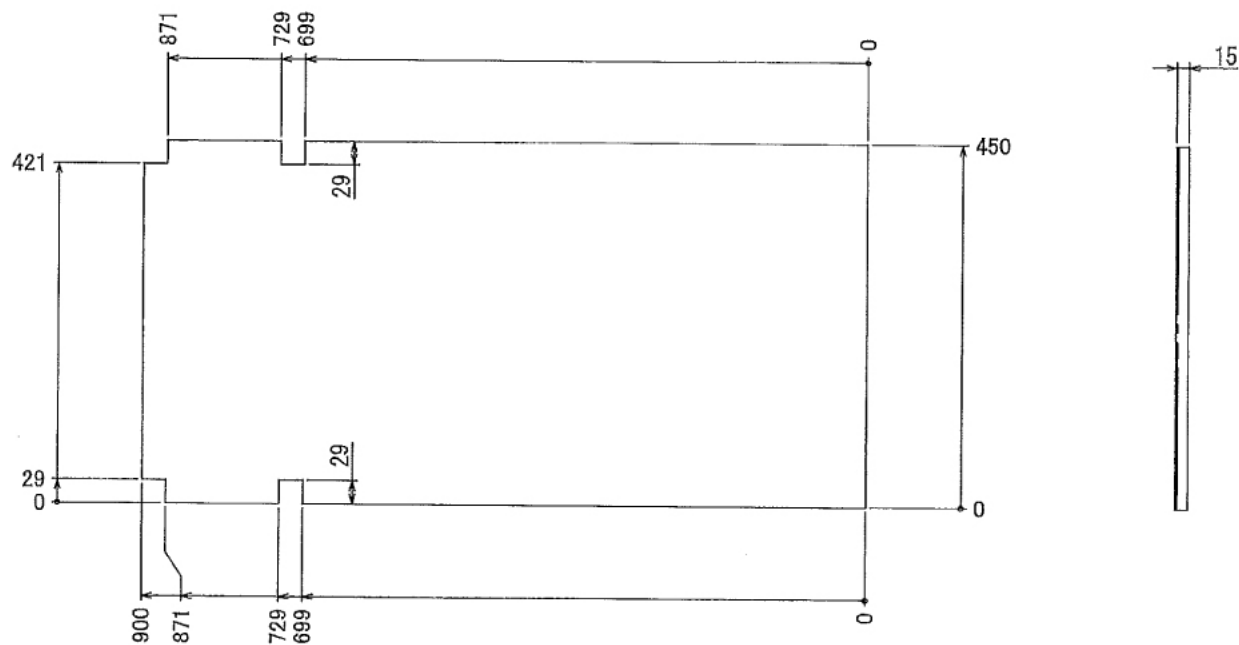

インテリア

パソコンテーブル

W1000 × D450 × H1350 mm

A (1 : 4)
Inside of Dimensions

Rear View

※ボードと固定に必要な木ネジはお客様でご用意ください。

インテリア

パソコンテーブル

W1000 × D450 × H1350 mm

Left View

Front View Show All

Show All

インテリア

パソコンテーブル

W1000 × D450 × H1350 mm

⑫ボード

※板の厚さは15mmです

インテリア

パソコンテーブル

W1000 × D450 × H1350 mm

⑮ボード

※板の厚さは15mmです