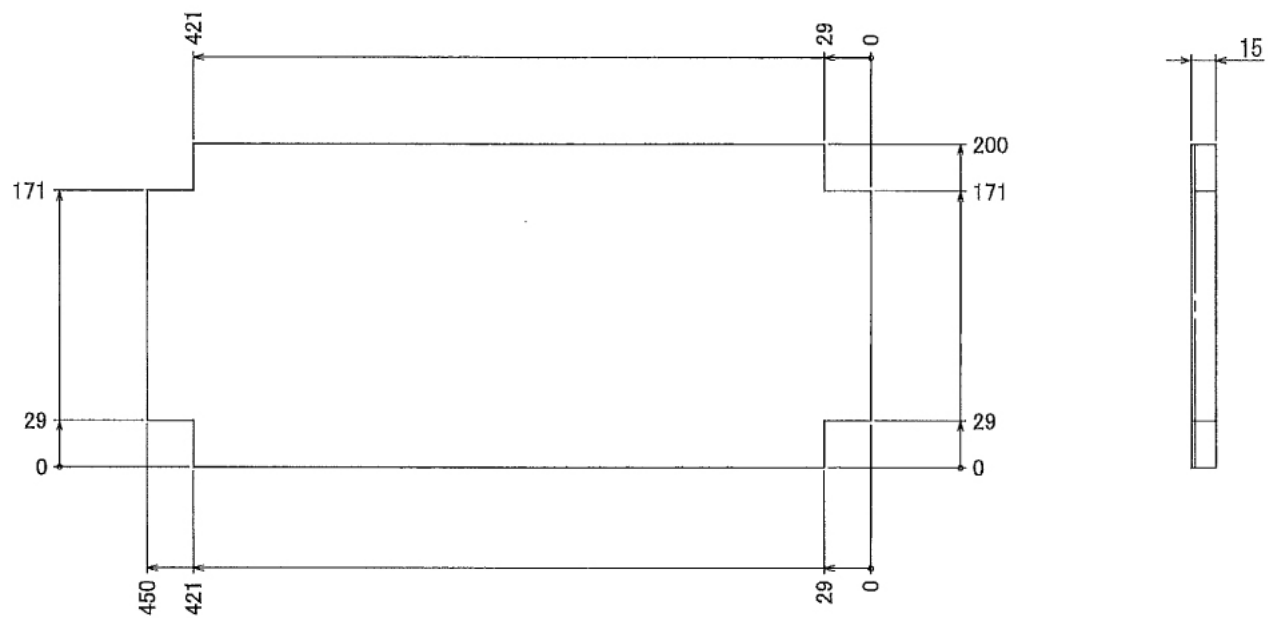

W1000 × D450 × H1350 mm

Left View

Front View Show All

Show All

インテリア

パソコンテーブル

W1000 × D450 × H1350 mm

⑫ボード

※板の厚さは15mmです

インテリア

パソコンテーブル

W1000 × D450 × H1350 mm

⑮ボード

※板の厚さは15mmです