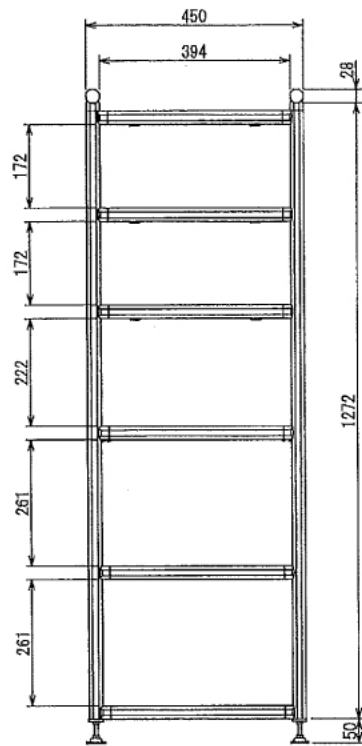

インテリア

パソコンテーブル

W1000 × D450 × H1350 mm

A (1 : 4)
Inside of Dimensions

Rear View

※ボードと固定に必要な木ネジはお客様でご用意ください。

インテリア

パソコンテーブル

W1000 × D450 × H1350 mm

Left View

Front View Show All

Show All

インテリア

パソコンテーブル

W1000 × D450 × H1350 mm

⑫ボード

※板の厚さは15mmです

インテリア

パソコンテーブル

W1000 × D450 × H1350 mm

⑮ボード

※板の厚さは15mmです