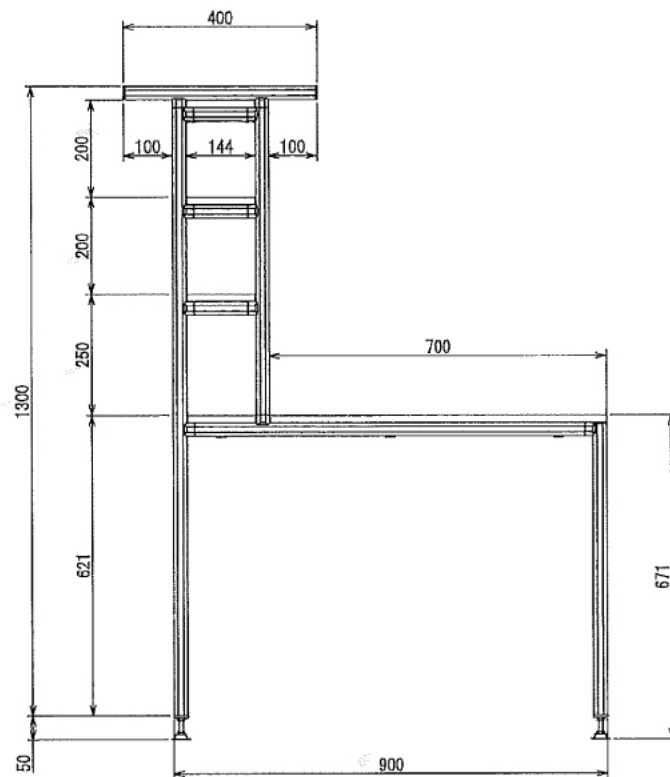

インテリア

パソコンテーブル

W1000 × D450 × H1350 mm

A (1 : 4)
Inside of Dimensions

Rear View

※ボードと固定に必要な木ネジはお客様でご用意ください。

インテリア

パソコンテーブル

W1000 × D450 × H1350 mm

Left View

Front View Show All

Show All

インテリア

パソコンテーブル

W1000 × D450 × H1350 mm

⑫ボード

※板の厚さは15mmです

インテリア

パソコンテーブル

W1000 × D450 × H1350 mm

⑮ボード

※板の厚さは15mmです