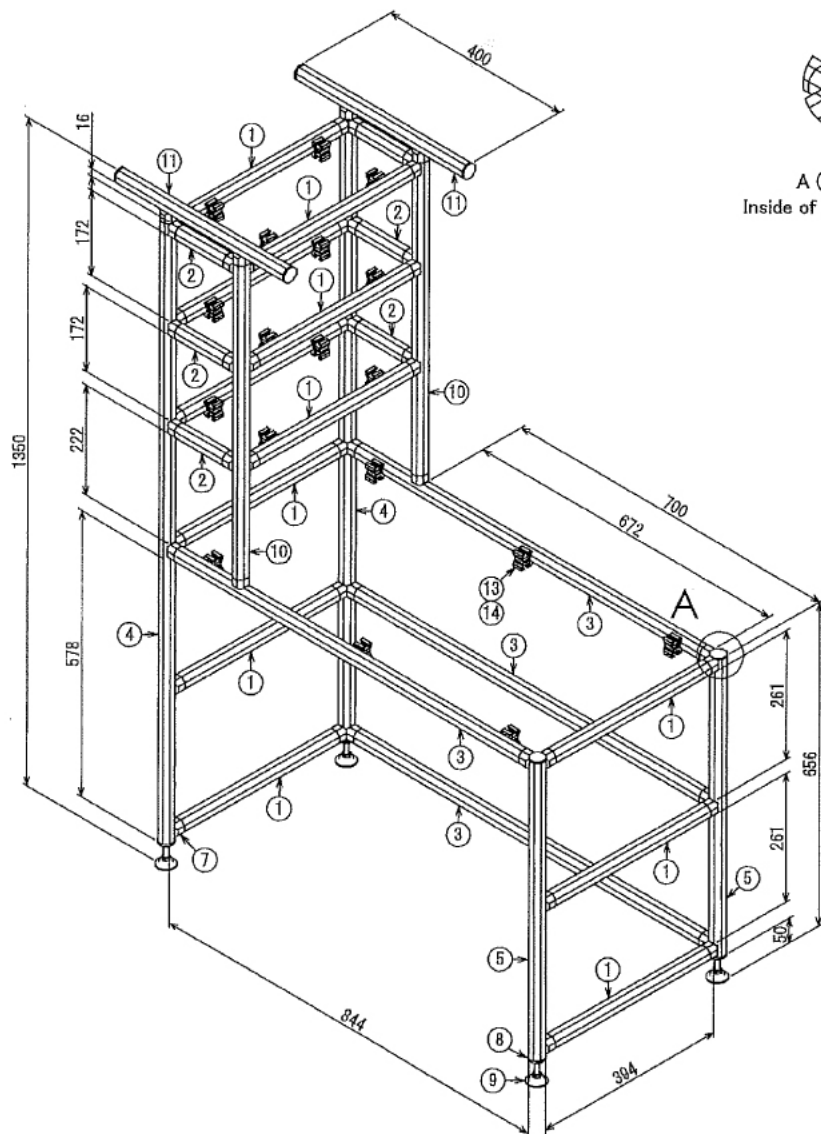

インテリア

パソコンテーブル

W1000 × D450 × H1350 mm

A (1 : 4)
Inside of Dimensions

Rear View

※ボードと固定に必要な木ネジはお客様でご用意ください。

インテリア

パソコンテーブル

W1000 × D450 × H1350 mm

Left View

Front View Show All

Show All

インテリア

パソコンテーブル

W1000 × D450 × H1350 mm

⑫ボード

※板の厚さは15mmです

インテリア

パソコンテーブル

W1000 × D450 × H1350 mm

⑮ボード

※板の厚さは15mmです