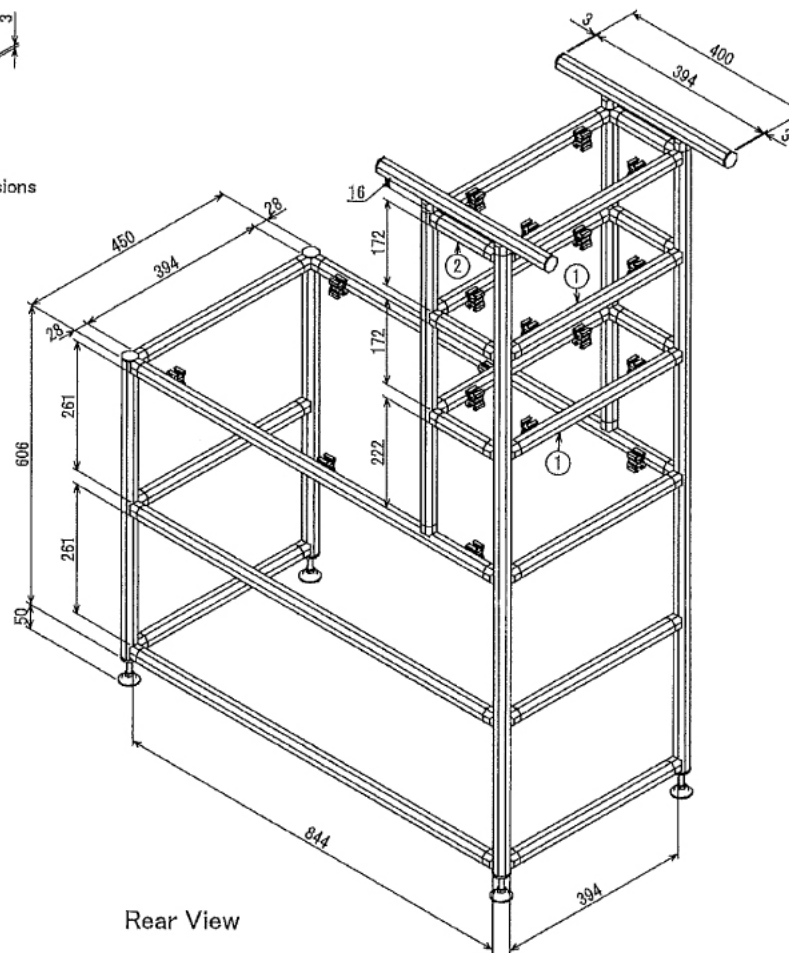

インテリア

パソコンテーブル

W1000 × D450 × H1350 mm

A (1 : 4)
Inside of Dimensions

Rear View

※ボードと固定に必要な木ネジはお客様でご用意ください。

インテリア

パソコンテーブル

W1000 × D450 × H1350 mm

Left View

Front View Show All

Show All

インテリア

パソコンテーブル

W1000 × D450 × H1350 mm

⑫ボード

※板の厚さは15mmです

インテリア

パソコンテーブル

W1000 × D450 × H1350 mm

⑮ボード

※板の厚さは15mmです