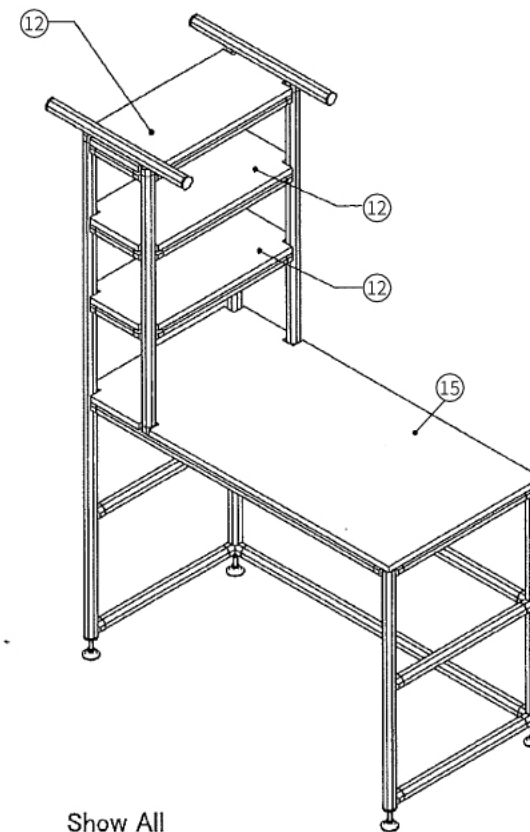

インテリア

パソコンテーブル

W1000 × D450 × H1350 mm

A (1 : 4)
Inside of Dimensions

Rear View

※ボードと固定に必要な木ネジはお客様でご用意ください。

インテリア

パソコンテーブル

W1000 × D450 × H1350 mm

Left View

Front View Show All

Show All

インテリア

パソコンテーブル

W1000 × D450 × H1350 mm

⑫ボード

※板の厚さは15mmです

インテリア

パソコンテーブル

W1000 × D450 × H1350 mm

⑮ボード

※板の厚さは15mmです