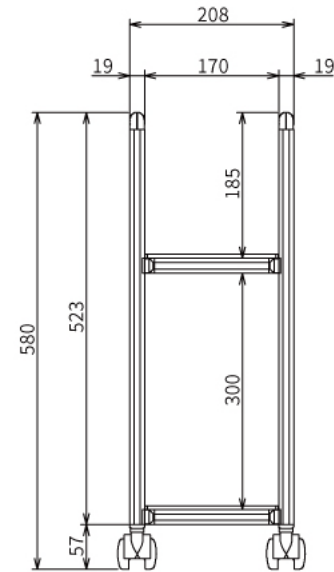

インテリア

カバンおもい

W410 × D208 × H580 mm

Side View

Front View

Rear View

インテリア

カバンおもい

W410 × D208 × H580 mm

⑩ボード

※板の厚さは5mmです