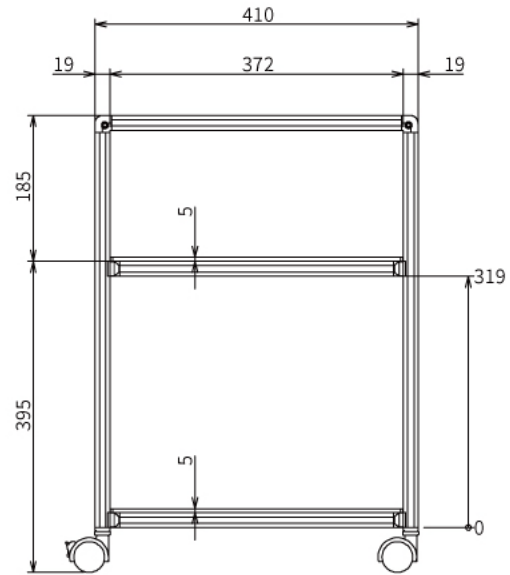

インテリア

カバンおもい

W410 × D208 × H580 mm

Side View

Front View

Rear View

インテリア

カバンおもい

W410 × D208 × H580 mm

⑩ボード

※板の厚さは5mmです