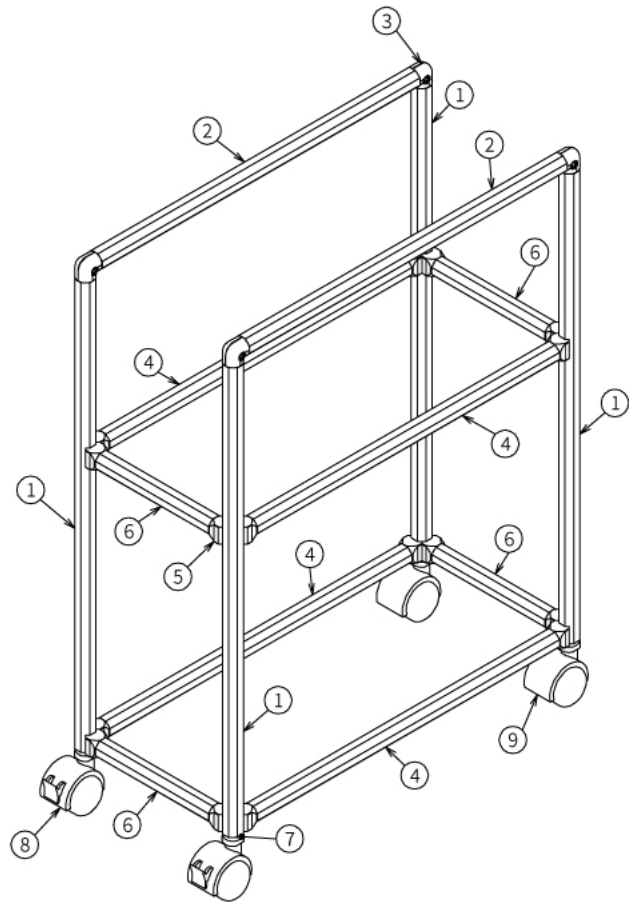

インテリア

カバンおもい

W410 × D208 × H580 mm

Side View

Front View

Rear View

インテリア

カバンおもい

W410 × D208 × H580 mm

⑩ボード

※板の厚さは5mmです