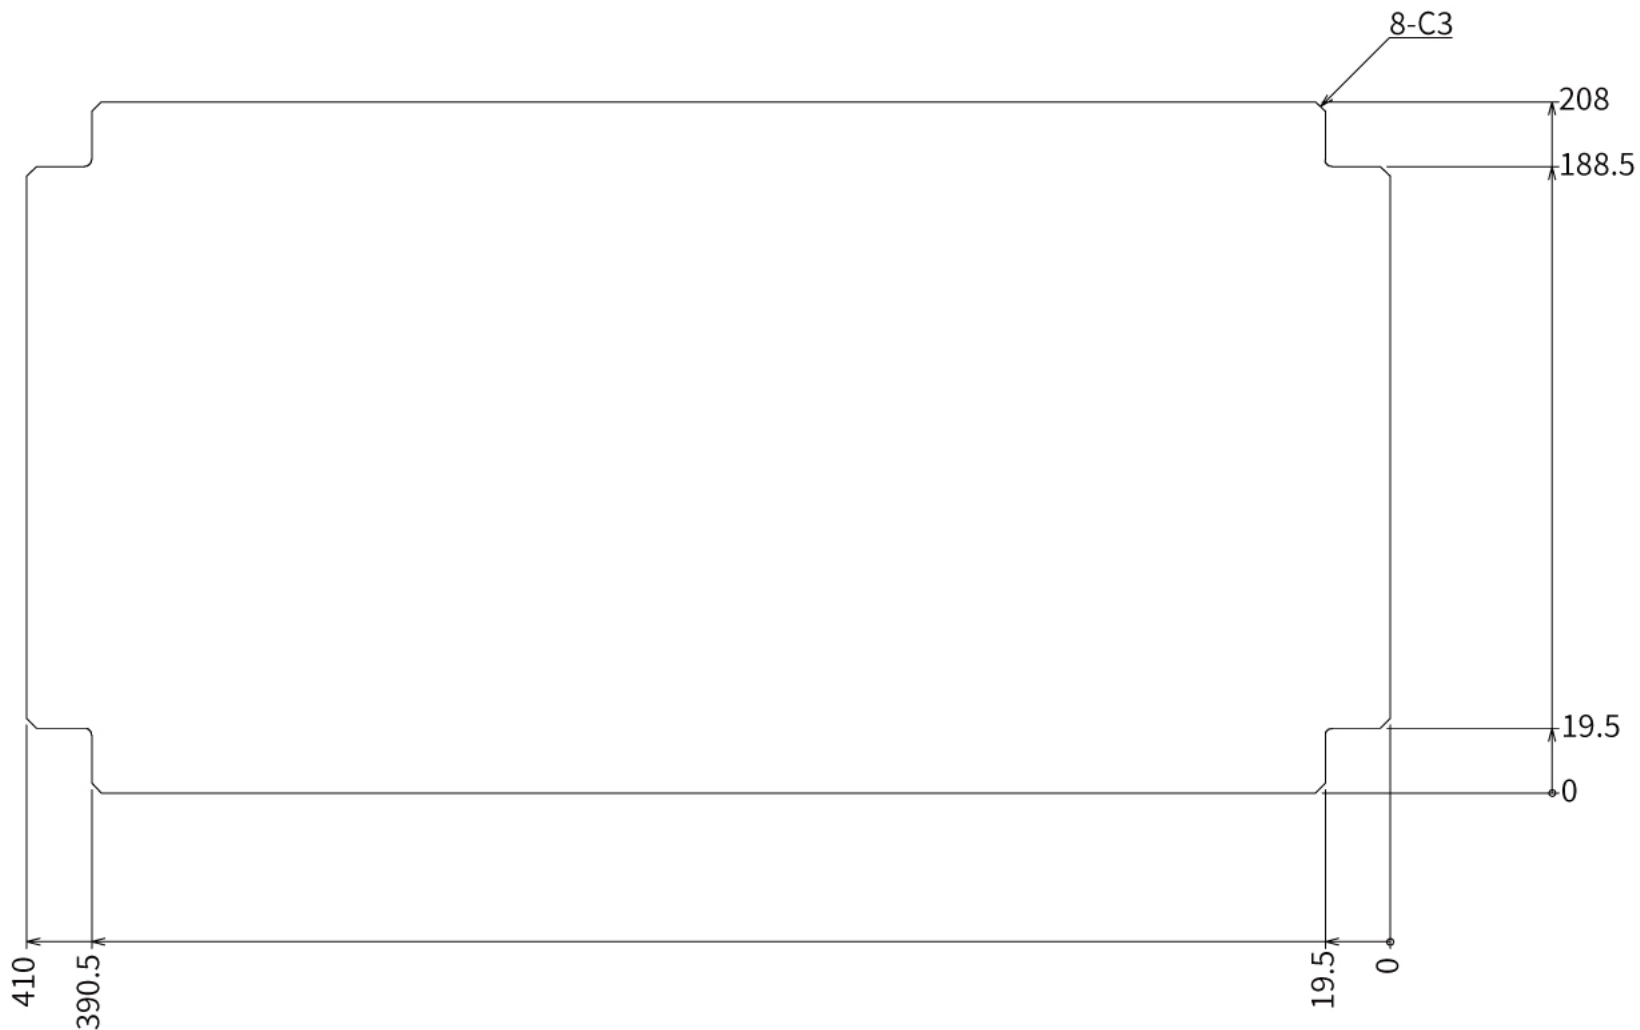

インテリア

カバンおもい

W410 × D208 × H580 mm

Side View

Front View

Rear View

インテリア

カバンおもい

W410 × D208 × H580 mm

⑩ボード

※板の厚さは5mmです