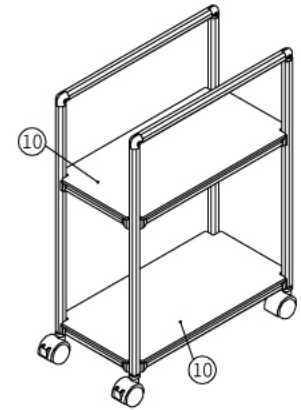

インテリア

カバンおもい

W410 × D208 × H580 mm

Side View

Front View

Rear View

インテリア

カバンおもい

W410 × D208 × H580 mm

⑩ボード

※板の厚さは5mmです