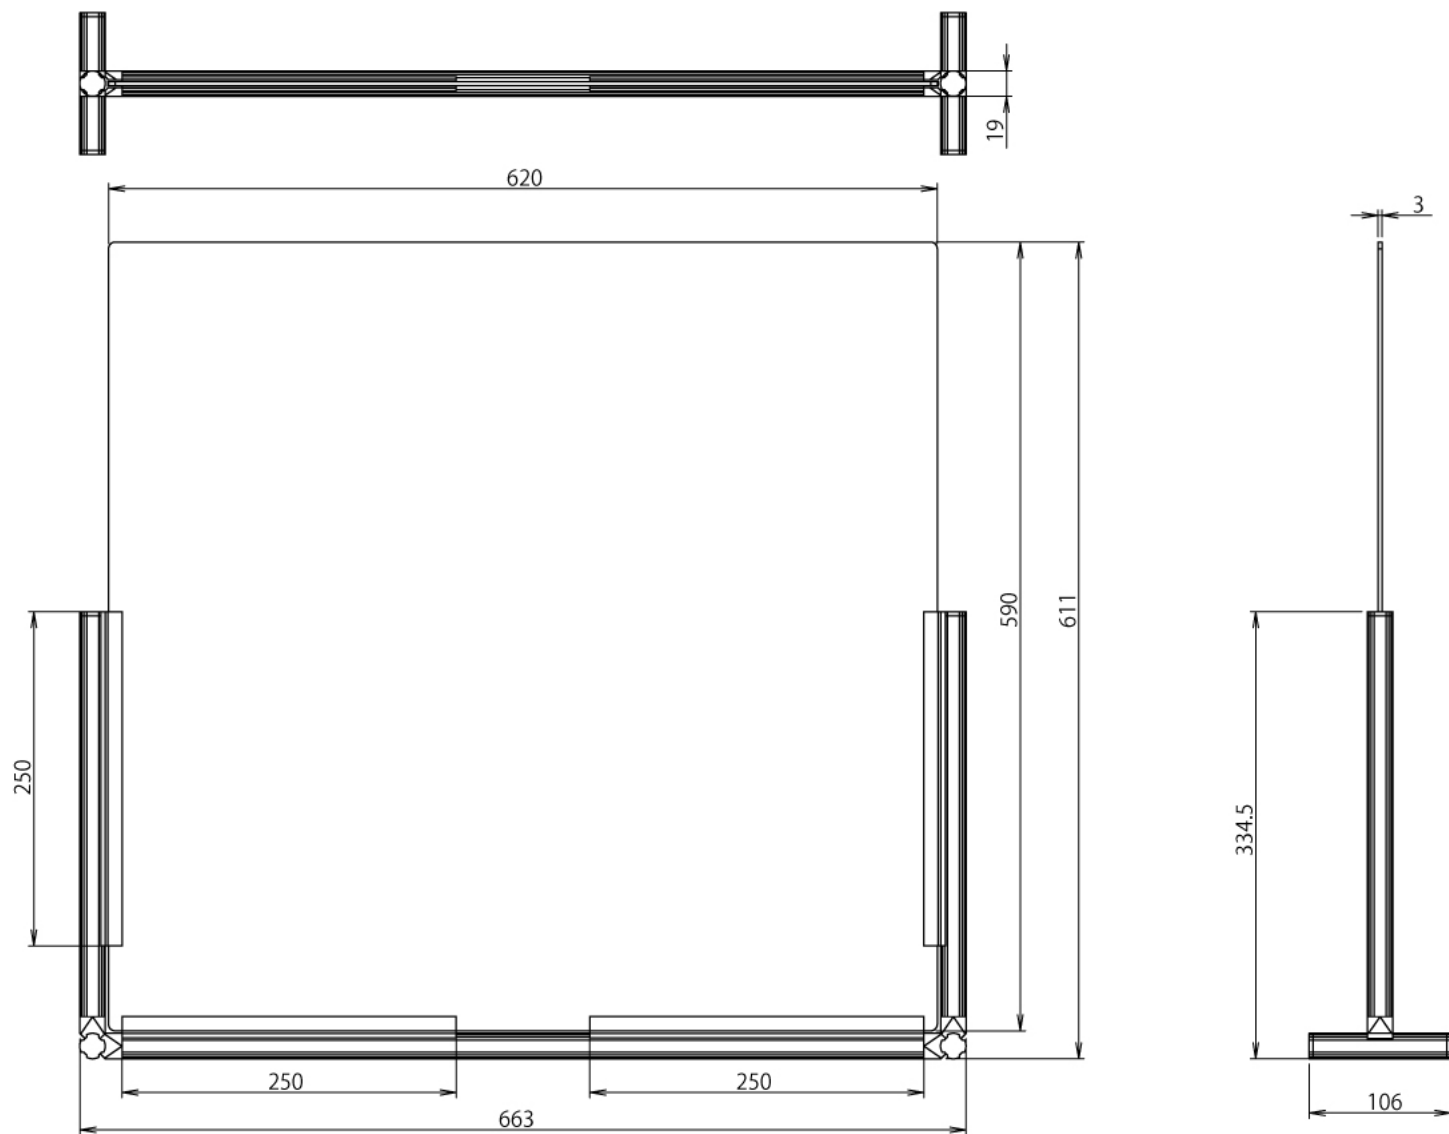

# 飛沫防止パネルB

W663 × D106 × H611 mm

その他

# 飛沫防止パネルB

W663 × D106 × H611 mm