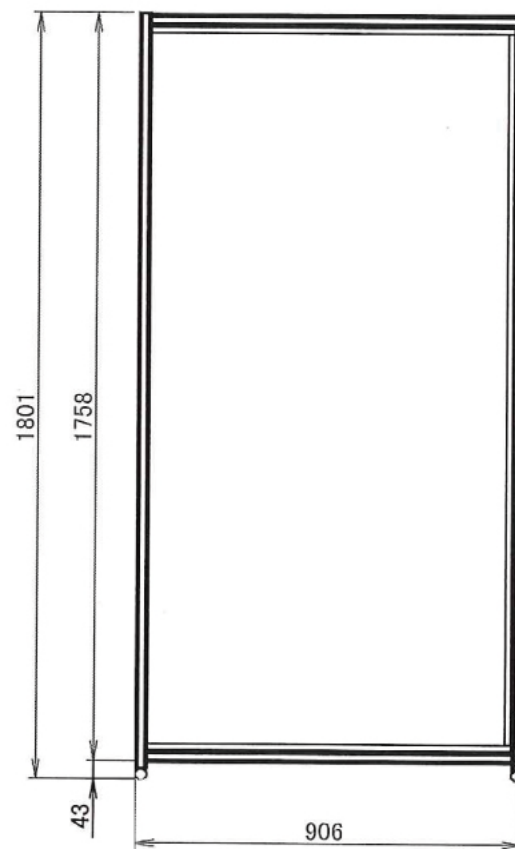

その他

大型パーティション

W906 × D456 × H1081 mm

支え付き

詳細図 A
スケール 1 : 5

詳細図 B
スケール 1 : 5

その他

大型パーティション

W906 × D456 × H1081 mm

支え付き

その他

大型パーティション

W906 × D456 × H1081 mm

詳細図 A
スケール 1:5

詳細図 B
スケール 1:5

支えなし

その他

大型パーティション

W906 × D456 × H1081 mm

支えなし