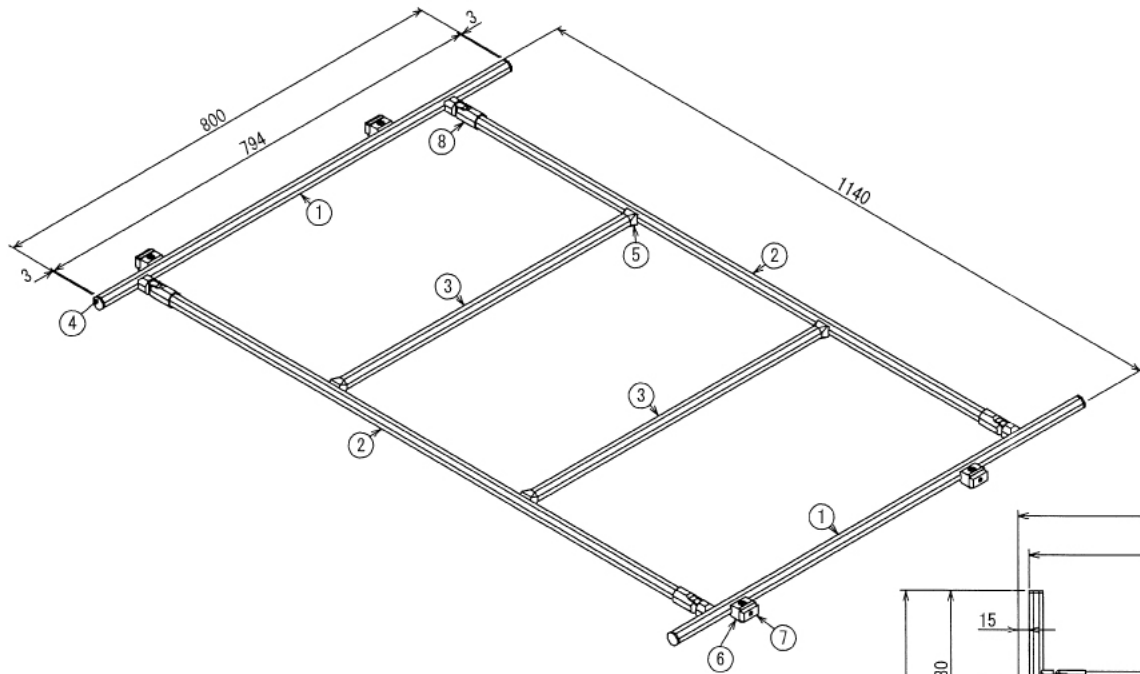

# 軽バン天井棚

W800 × D1170 mm

**SUS Corporation**