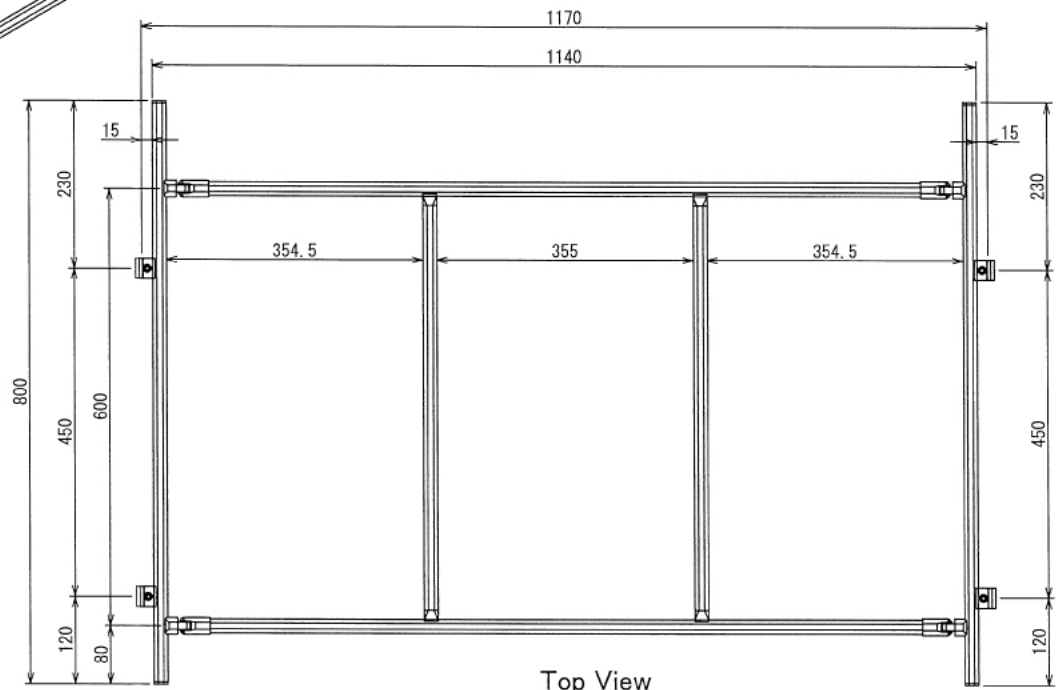

# 軽バン天井棚

W800 × D1170 mm

**SUS Corporation**