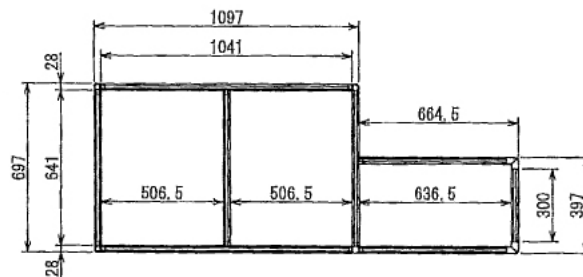

インテリア

テレビラック

W1761.5 × D697 × H1953.5 mm

B (1 : 5)
Inside of Dimensions

Rear View

インテリア

テレビラック

W1761.5 × D697 × H1953.5 mm

Top View

A-A

Left View

Front View

Right View

Back View