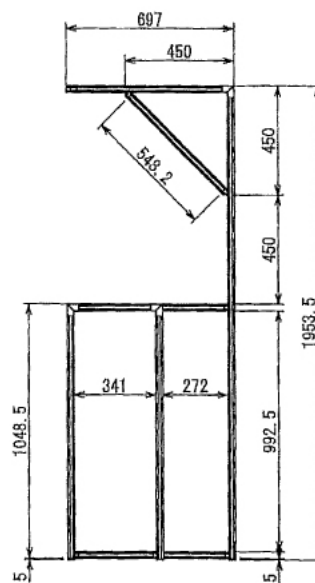

インテリア

テレビラック

W1761.5 × D697 × H1953.5 mm

B (1 : 5)
Inside of Dimensions

Rear View

インテリア

テレビラック

W1761.5 × D697 × H1953.5 mm

Top View

A-A

Left View

Front View

Right View

Back View