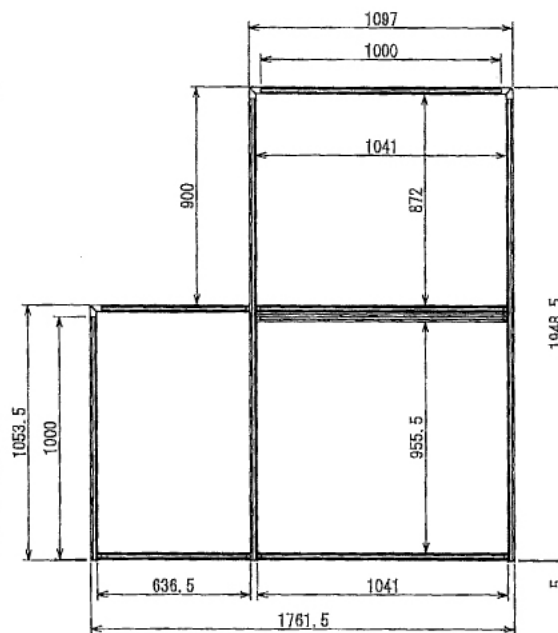

インテリア

テレビラック

W1761.5 × D697 × H1953.5 mm

B (1 : 5)
Inside of Dimensions

Rear View

インテリア

テレビラック

W1761.5 × D697 × H1953.5 mm

Top View

A-A

Left View

Front View

Right View

Back View