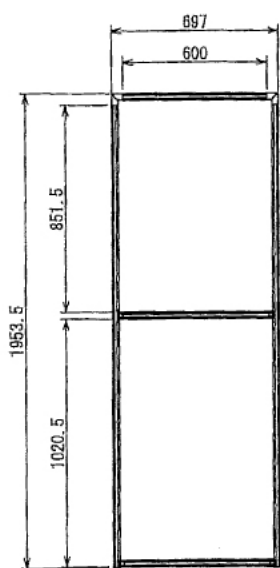

インテリア

テレビラック

W1761.5 × D697 × H1953.5 mm

B (1 : 5)
Inside of Dimensions

Rear View

インテリア

テレビラック

W1761.5 × D697 × H1953.5 mm

Top View

A-A

Left View

Front View

Right View

Back View