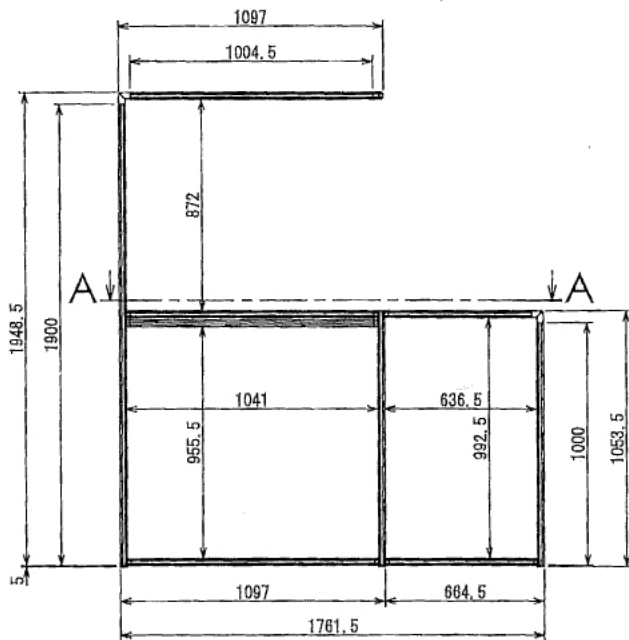

インテリア

テレビラック

W1761.5 × D697 × H1953.5 mm

B (1 : 5)
Inside of Dimensions

Rear View

インテリア

テレビラック

W1761.5 × D697 × H1953.5 mm

Top View

A-A

Left View

Front View

Right View

Back View