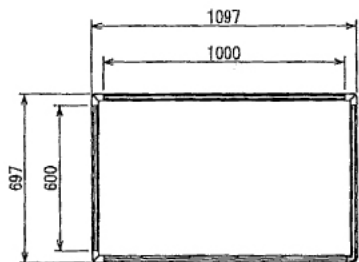

インテリア

テレビラック

W1761.5 × D697 × H1953.5 mm

B (1 : 5)
Inside of Dimensions

Rear View

インテリア

テレビラック

W1761.5 × D697 × H1953.5 mm

Top View

A-A

Left View

Front View

Right View

Back View