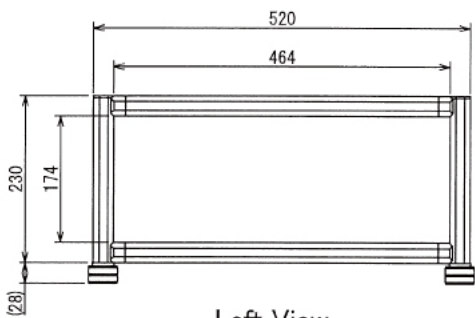

ホビー

プラネタリウム架台

W600 × D520 × H258 mm

B (1 : 2)
Inside of Dimensions

Rear View

ホビー

プラネタリウム架台

W600 × D520 × H258 mm

Top View

A-A

Left View

Front View

Right View