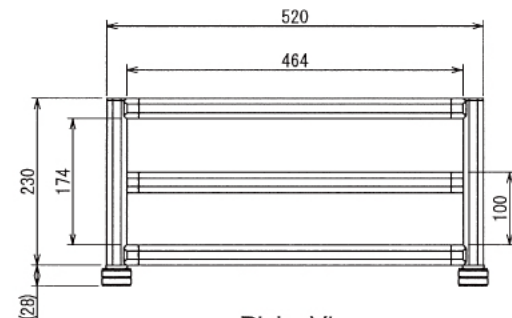

ホビー

プラネタリウム架台

W600 × D520 × H258 mm

B (1 : 2)
Inside of Dimensions

Rear View

ホビー

プラネタリウム架台

W600 × D520 × H258 mm

Top View

A-A

Left View

Front View

Right View