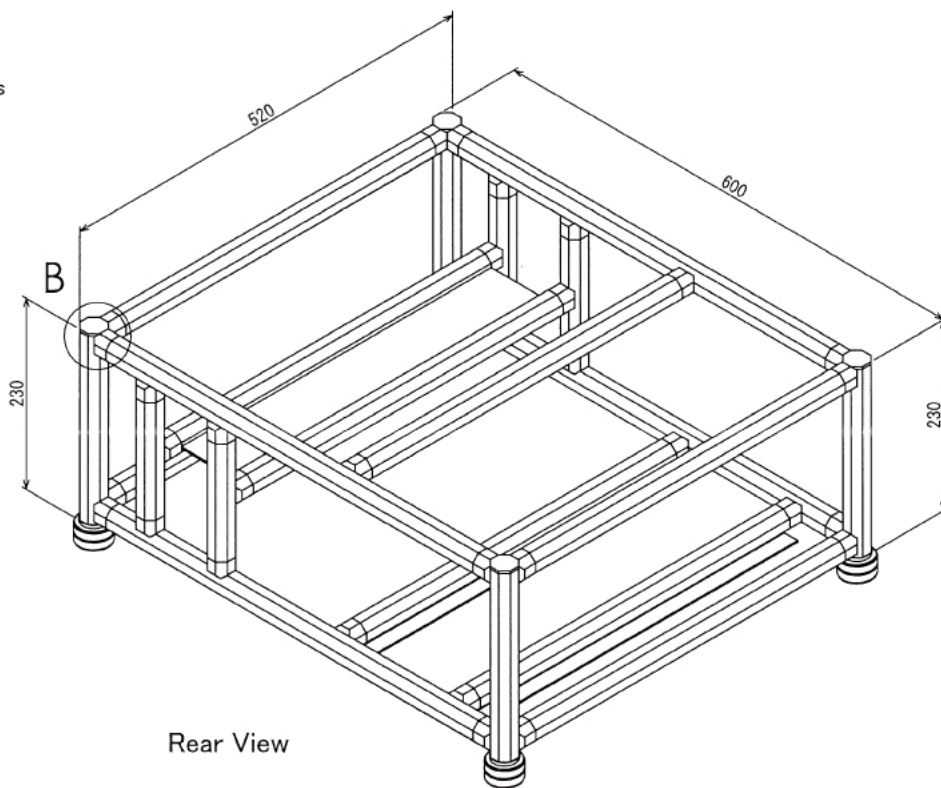

ホビー

プラネタリウム架台

W600 × D520 × H258 mm

B (1 : 2)
Inside of Dimensions

Rear View

ホビー

プラネタリウム架台

W600 × D520 × H258 mm

Top View

A-A

Left View

Front View

Right View