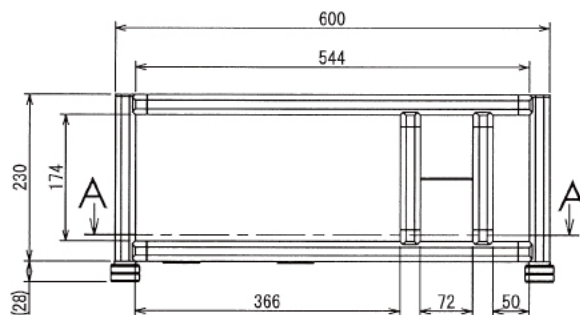

ホビー

プラネタリウム架台

W600 × D520 × H258 mm

B (1 : 2)
Inside of Dimensions

Rear View

ホビー

プラネタリウム架台

W600 × D520 × H258 mm

Top View

A-A

Left View

Front View

Right View