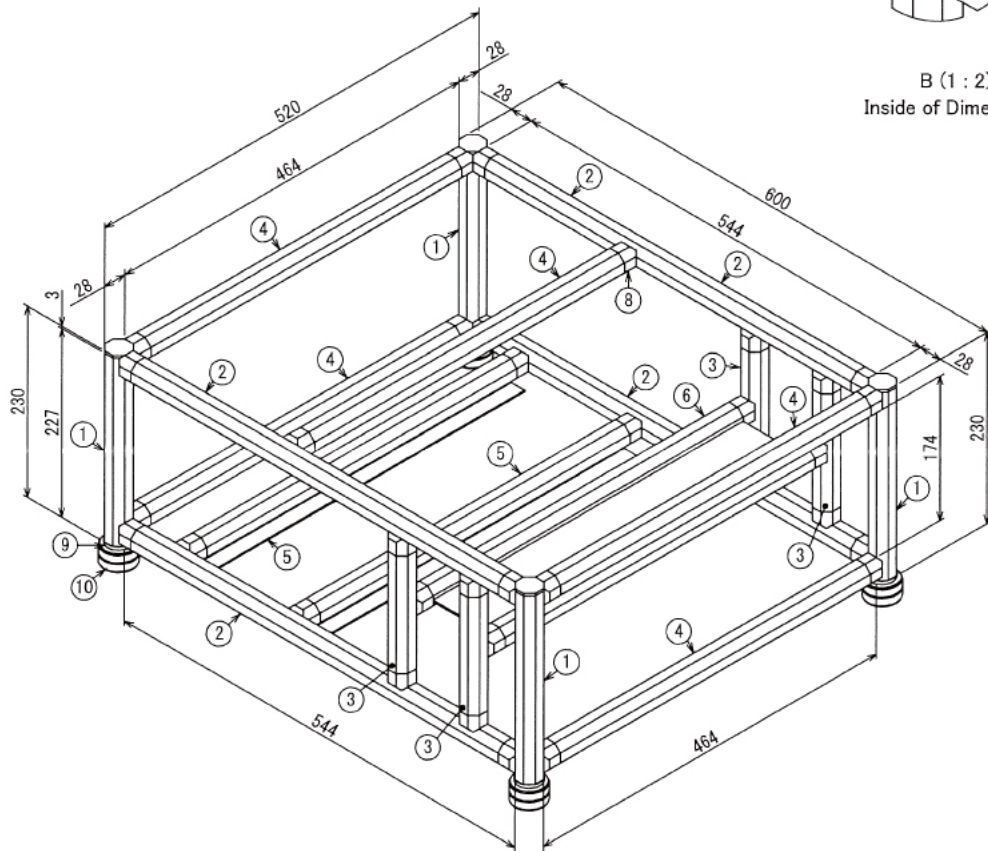

ホビー

プラネタリウム架台

W600 × D520 × H258 mm

B (1 : 2)
Inside of Dimensions

Rear View

ホビー

プラネタリウム架台

W600 × D520 × H258 mm

Top View

A-A

Left View

Front View

Right View