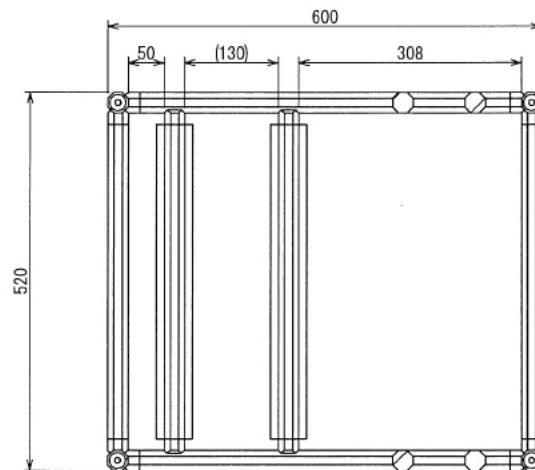

ホビー

プラネタリウム架台

W600 × D520 × H258 mm

B (1 : 2)
Inside of Dimensions

Rear View

ホビー

プラネタリウム架台

W600 × D520 × H258 mm

Top View

A-A

Left View

Front View

Right View