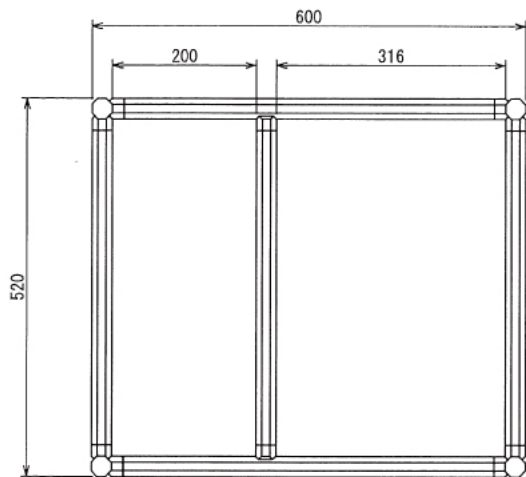

ホビー

プラネタリウム架台

W600 × D520 × H258 mm

B (1 : 2)
Inside of Dimensions

Rear View

ホビー

プラネタリウム架台

W600 × D520 × H258 mm

Top View

A-A

Left View

Front View

Right View