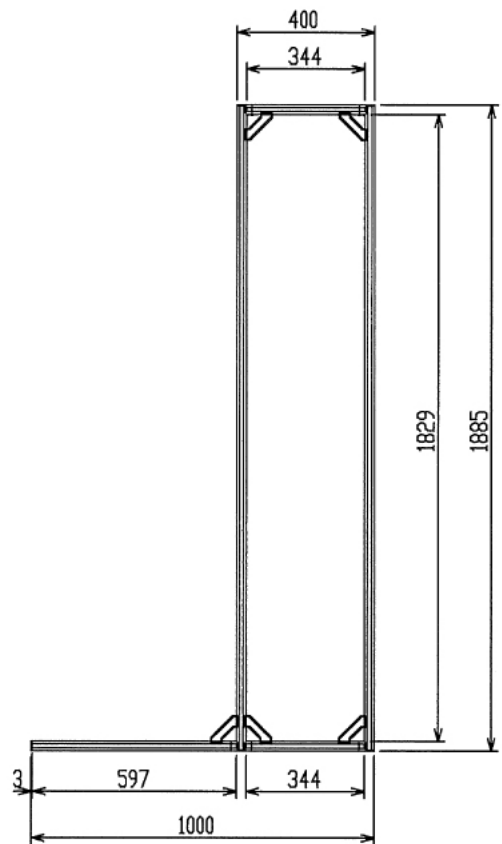

# ベッド上収納

W2400 × D1000 × H1900 mm

Right View

Show All

インテリア

# ベッド上収納

W2400 × D1000 × H1900 mm

A (1:5)  
Inside of Dimensions

Rear View