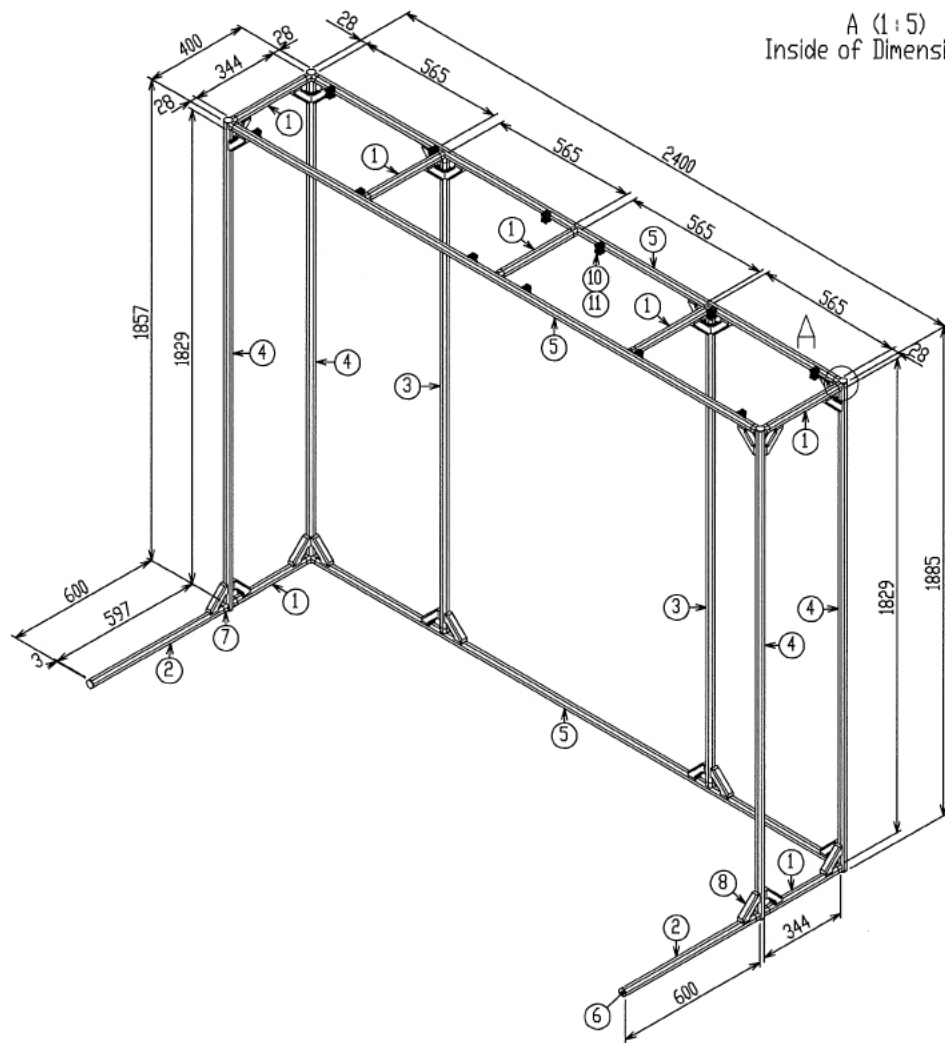

# ベッド上収納

W2400 × D1000 × H1900 mm

Right View

Show All

インテリア

# ベッド上収納

W2400 × D1000 × H1900 mm

A (1:5)  
Inside of Dimensions

Rear View