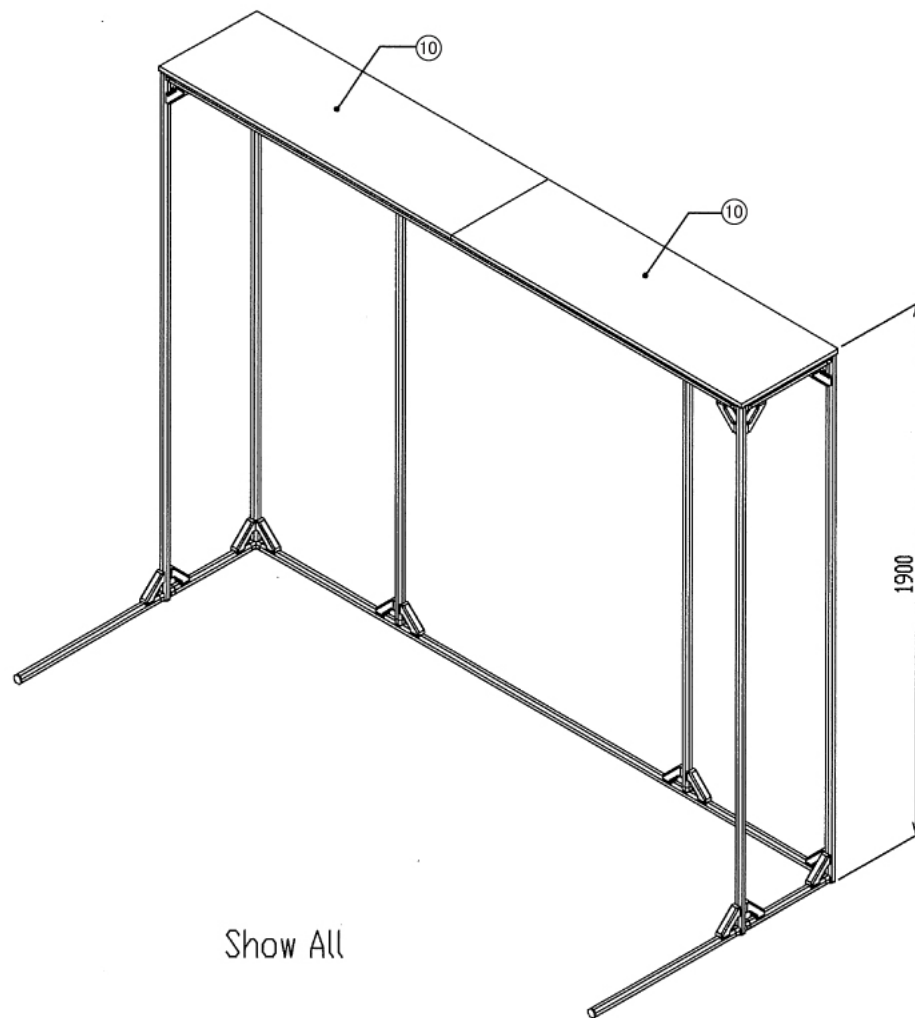

# ベッド上収納

W2400 × D1000 × H1900 mm

Right View

Show All

インテリア

# ベッド上収納

W2400 × D1000 × H1900 mm

A (1:5)  
Inside of Dimensions

Rear View