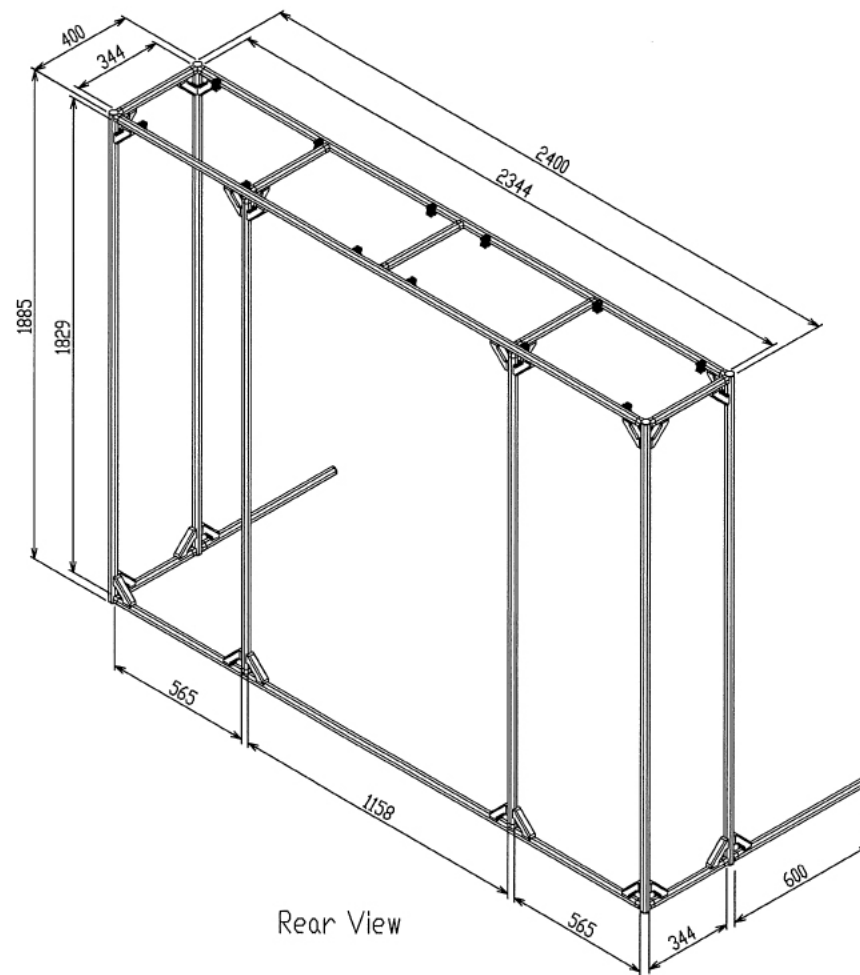

# ベッド上収納

W2400 × D1000 × H1900 mm

Right View

Show All

インテリア

# ベッド上収納

W2400 × D1000 × H1900 mm

A (1:5)  
Inside of Dimensions

Rear View