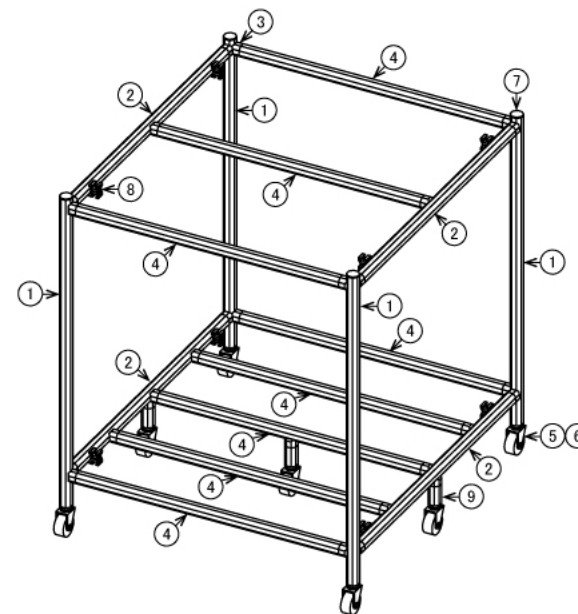

インテリア

プリンターラック

W816 × D756 × H881 mm

ボードホルダ

SUS Corporation