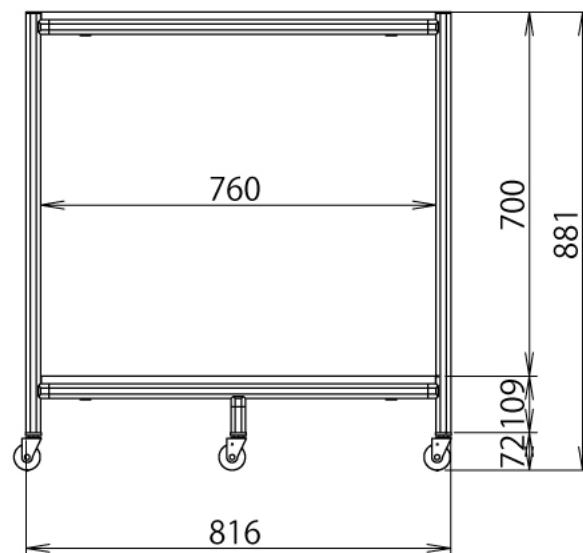

インテリア

プリンターラック

W816 × D756 × H881 mm

ボードホルダ

SUS Corporation