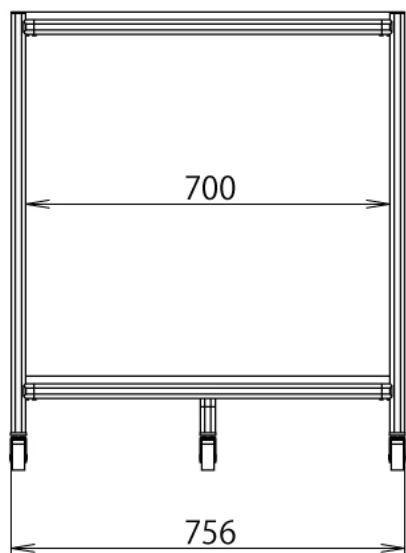

インテリア

プリンターラック

W816 × D756 × H881 mm

ボードホルダ

SUS Corporation