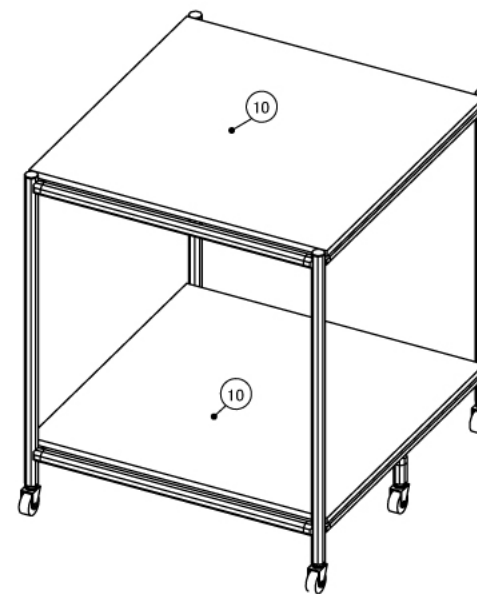

インテリア

プリンターラック

W816 × D756 × H881 mm

ボードホルダ

SUS Corporation