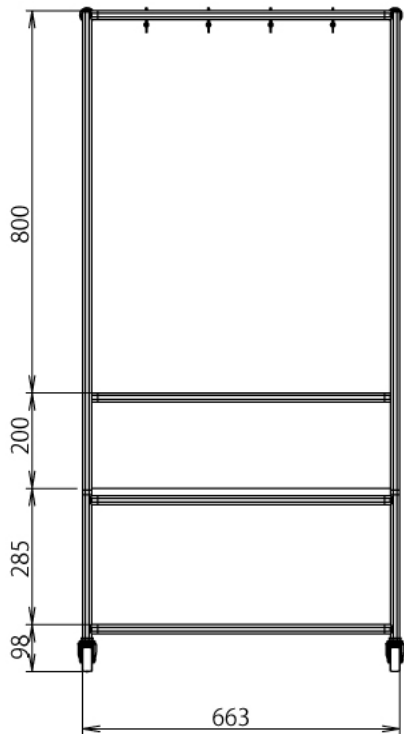

ホビー

物撮りボックス

W663 × D663 × H1383 mm

ボードホルダS

SUS Corporation