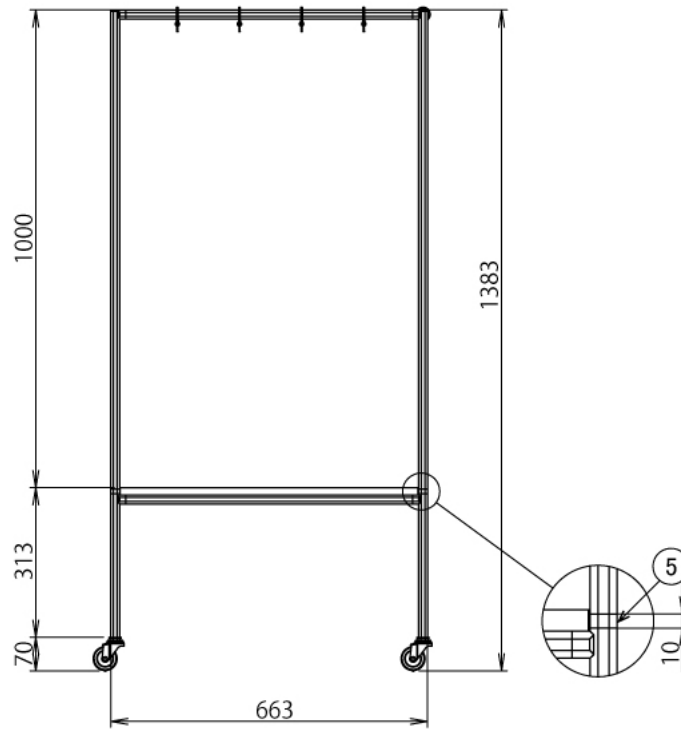

ホビー

物撮りボックス

W663 × D663 × H1383 mm

ボードホルダS

SUS Corporation