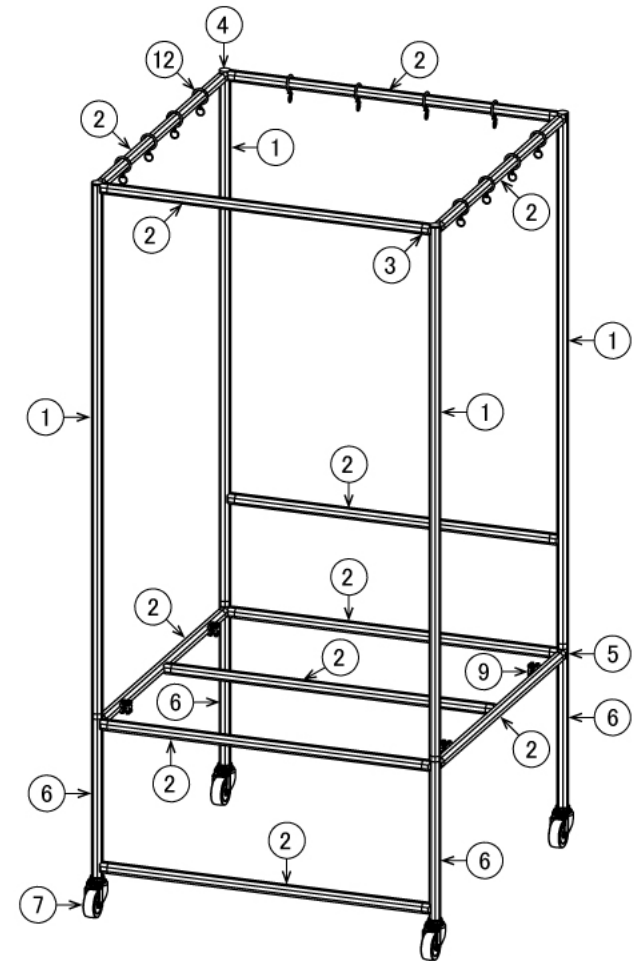

ホビー

物撮りボックス

W663 × D663 × H1383 mm

ボードホルダS

SUS Corporation