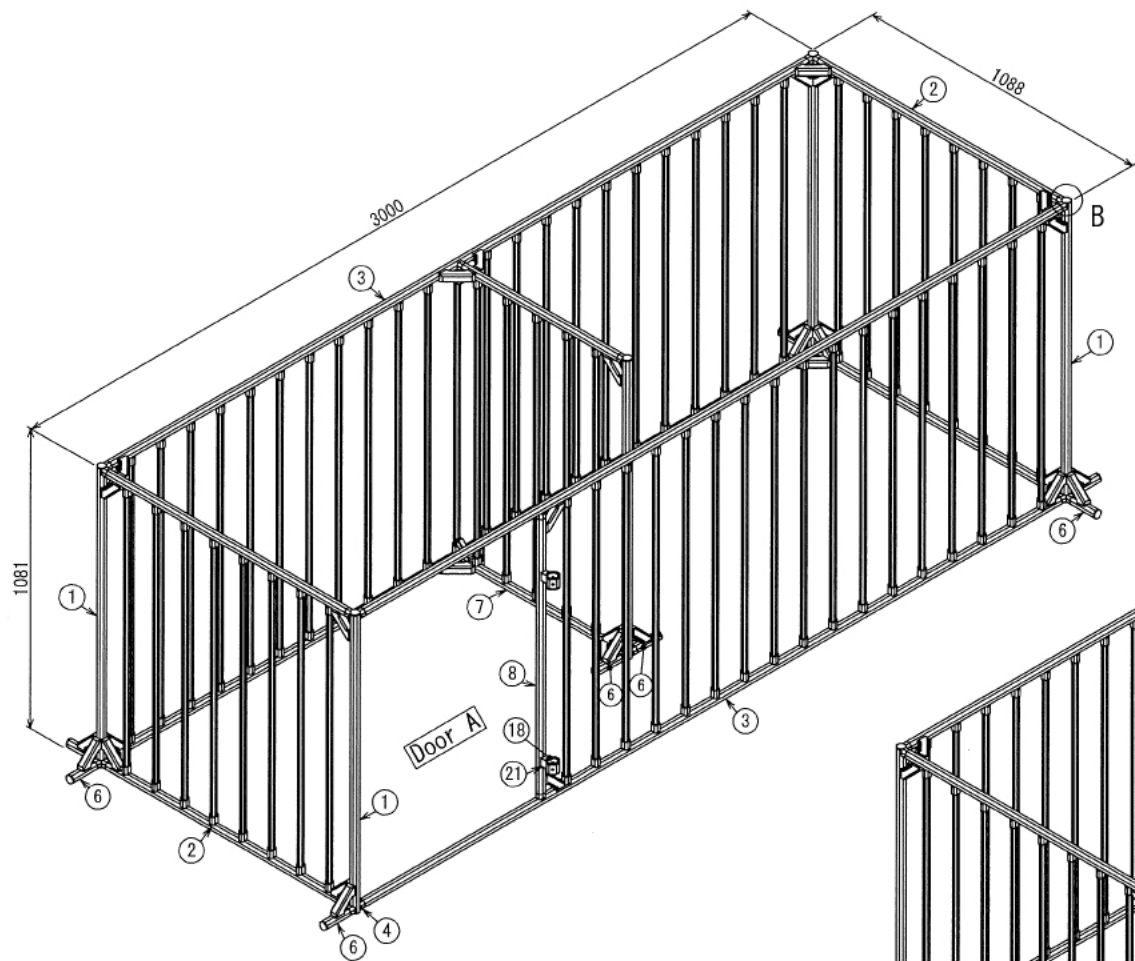

# ラブラドル用ケージ

W3000 × D1088 × H1081 mm

B (1 : 4)  
Inside of Dimensions

Rear View

ペット

# ラブラドル用ケージ

W3000 × D1088 × H1081 mm

C (1 : 5)  
Inside of Dimensions

Top View

Front View Door A

Right View

ペット

# ラブラドル用ケージ

W3000 × D1088 × H1081 mm

Back View

A-A

Left View

Front View

ペット