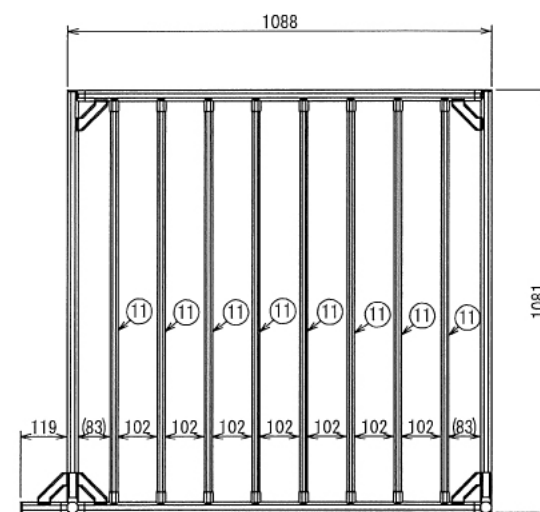

# ラブラドル用ケージ

W3000 × D1088 × H1081 mm

C (1 : 5)  
Inside of Dimensions

Top View

Front View Door A

Right View

ペット

# ラブラドル用ケージ

W3000 × D1088 × H1081 mm

Back View

A-A

Left View

Front View

ペット

# ラブラドル用ケージ

W3000 × D1088 × H1081 mm

Show All

D : 2ヶ所 (1 : 8)

E (1 : 4)

Right View All