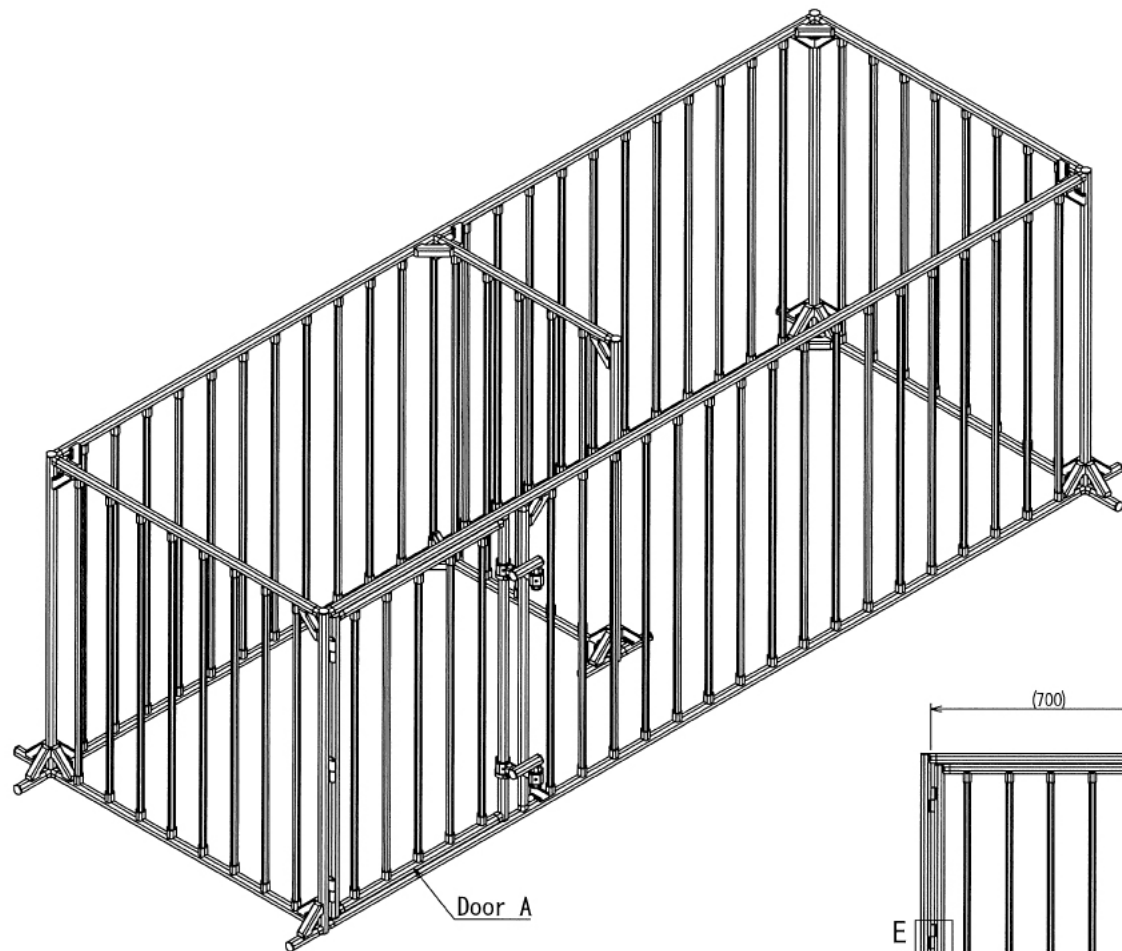

Left View

ペット

ラブラドル用ケージ

W3000 × D1088 × H1081 mm

Show All