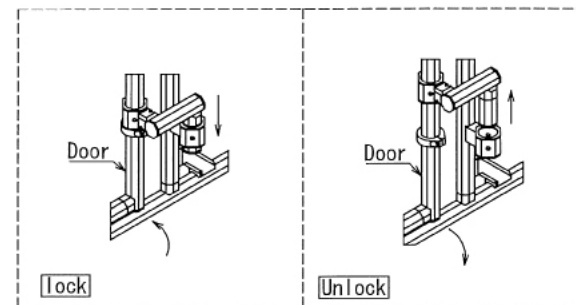

ペット

ラブラドル用ケージ

W3000 × D1088 × H1081 mm

Show All

D : 2ヶ所 (1 : 8)

E (1 : 4)

Right View All