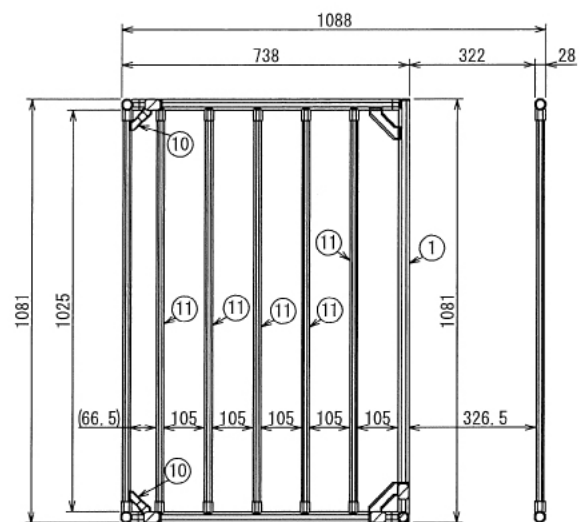

# ラブラドル用ケージ

W3000 × D1088 × H1081 mm

B (1 : 4)  
Inside of Dimensions

Rear View

ペット

# ラブラドル用ケージ

W3000 × D1088 × H1081 mm

C (1 : 5)  
Inside of Dimensions

Top View

Front View Door A

Right View

ペット

# ラブラドル用ケージ

W3000 × D1088 × H1081 mm

Back View

A-A

Left View

Front View

ペット

# ラブラドル用ケージ

W3000 × D1088 × H1081 mm

Show All

D : 2ヶ所 (1 : 8)

E (1 : 4)

Right View All