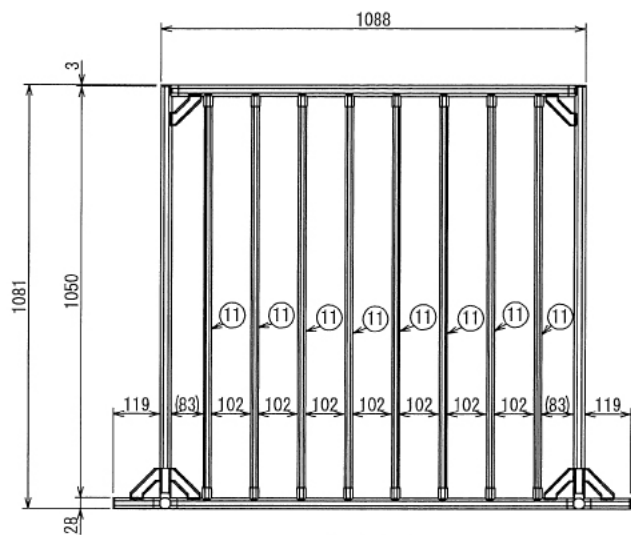

# ラブラドル用ケージ

W3000 × D1088 × H1081 mm

B (1 : 4)  
Inside of Dimensions

Rear View

ペット

# ラブラドル用ケージ

W3000 × D1088 × H1081 mm

C (1 : 5)  
Inside of Dimensions

Top View

Front View Door A

Right View

ペット

# ラブラドル用ケージ

W3000 × D1088 × H1081 mm

Back View

A-A

Left View

Front View

ペット