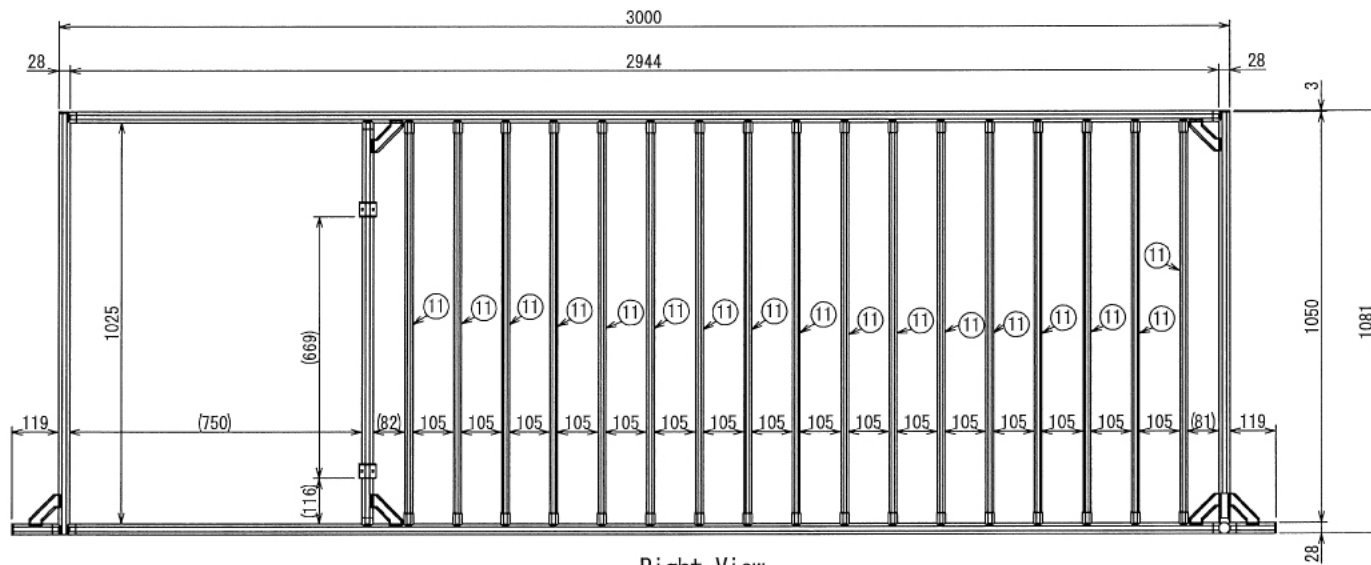

# ラブラドル用ケージ

W3000 × D1088 × H1081 mm

B (1 : 4)  
Inside of Dimensions

Rear View

ペット

# ラブラドル用ケージ

W3000 × D1088 × H1081 mm

C (1 : 5)  
Inside of Dimensions

Top View

Front View Door A

Right View

ペット

# ラブラドル用ケージ

W3000 × D1088 × H1081 mm

Back View

A-A

Left View

Front View

ペット