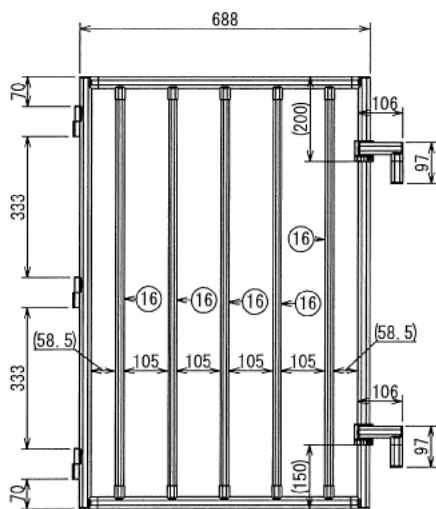

# ラブラドル用ケージ

W3000 × D1088 × H1081 mm

B (1 : 4)  
Inside of Dimensions

Rear View

ペット

# ラブラドル用ケージ

W3000 × D1088 × H1081 mm

C (1 : 5)  
Inside of Dimensions

Top View

Front View Door A

Right View

ペット

# ラブラドル用ケージ

W3000 × D1088 × H1081 mm

Back View

A-A

Left View

Front View

ペット

# ラブラドル用ケージ

W3000 × D1088 × H1081 mm

Show All

D : 2ヶ所 (1 : 8)

E (1 : 4)

Right View All