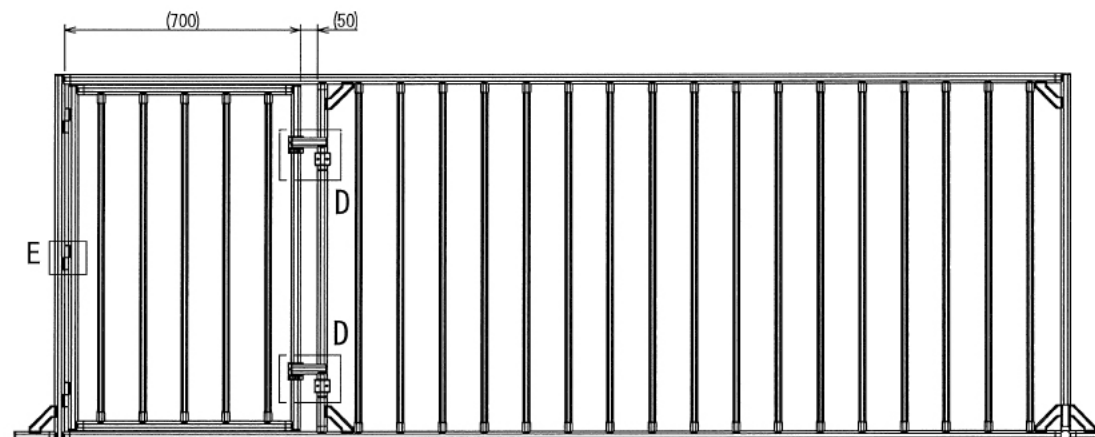

# ラブラドル用ケージ

W3000 × D1088 × H1081 mm

Show All

D : 2ヶ所 (1 : 8)

E (1 : 4)

Right View All