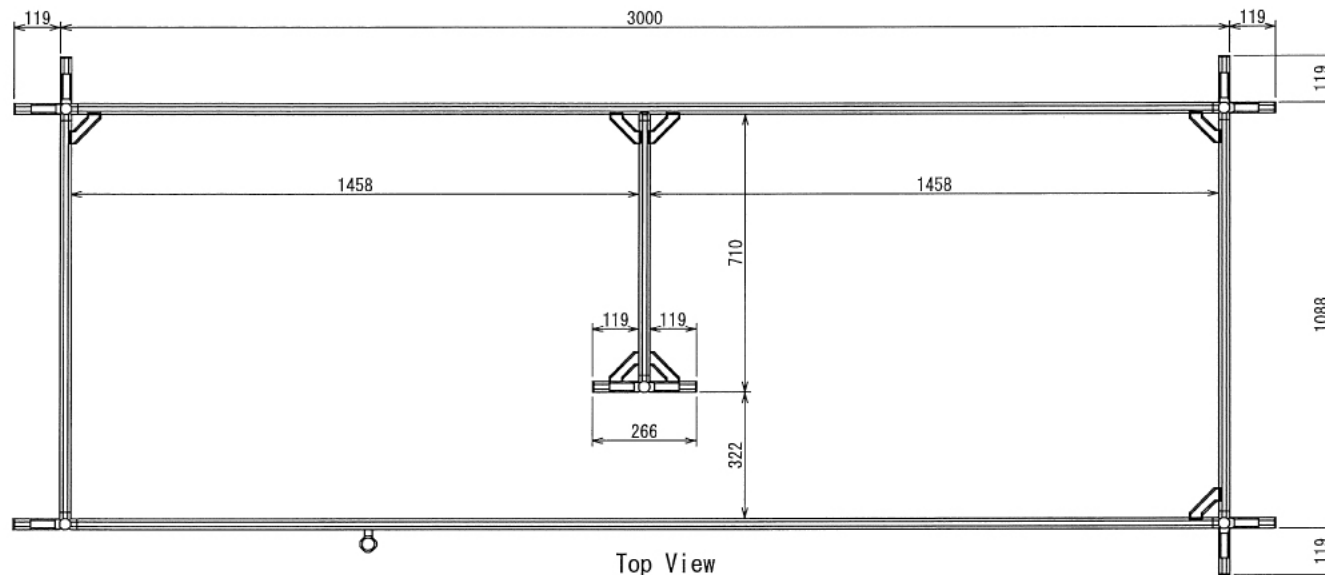

# ラブラドル用ケージ

W3000 × D1088 × H1081 mm

B (1 : 4)  
Inside of Dimensions

Rear View

ペット

# ラブラドル用ケージ

W3000 × D1088 × H1081 mm

C (1 : 5)  
Inside of Dimensions

Top View

Front View Door A

Right View

ペット

# ラブラドル用ケージ

W3000 × D1088 × H1081 mm

Back View

A-A

Left View

Front View

ペット