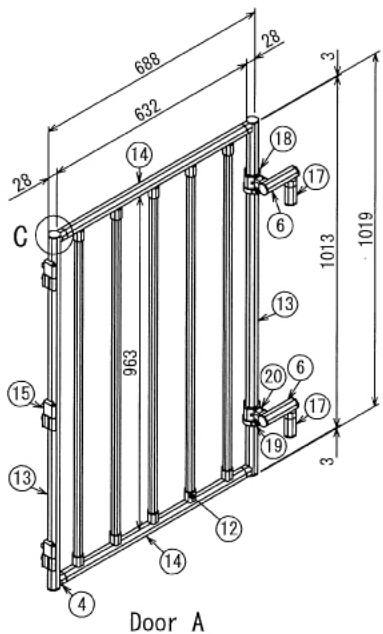

# ラブラドル用ケージ

W3000 × D1088 × H1081 mm

B (1 : 4)  
Inside of Dimensions

Rear View

ペット

# ラブラドル用ケージ

W3000 × D1088 × H1081 mm

C (1 : 5)  
Inside of Dimensions

Top View

Front View Door A

Right View

ペット

# ラブラドル用ケージ

W3000 × D1088 × H1081 mm

Back View

A-A

Left View

Front View

ペット