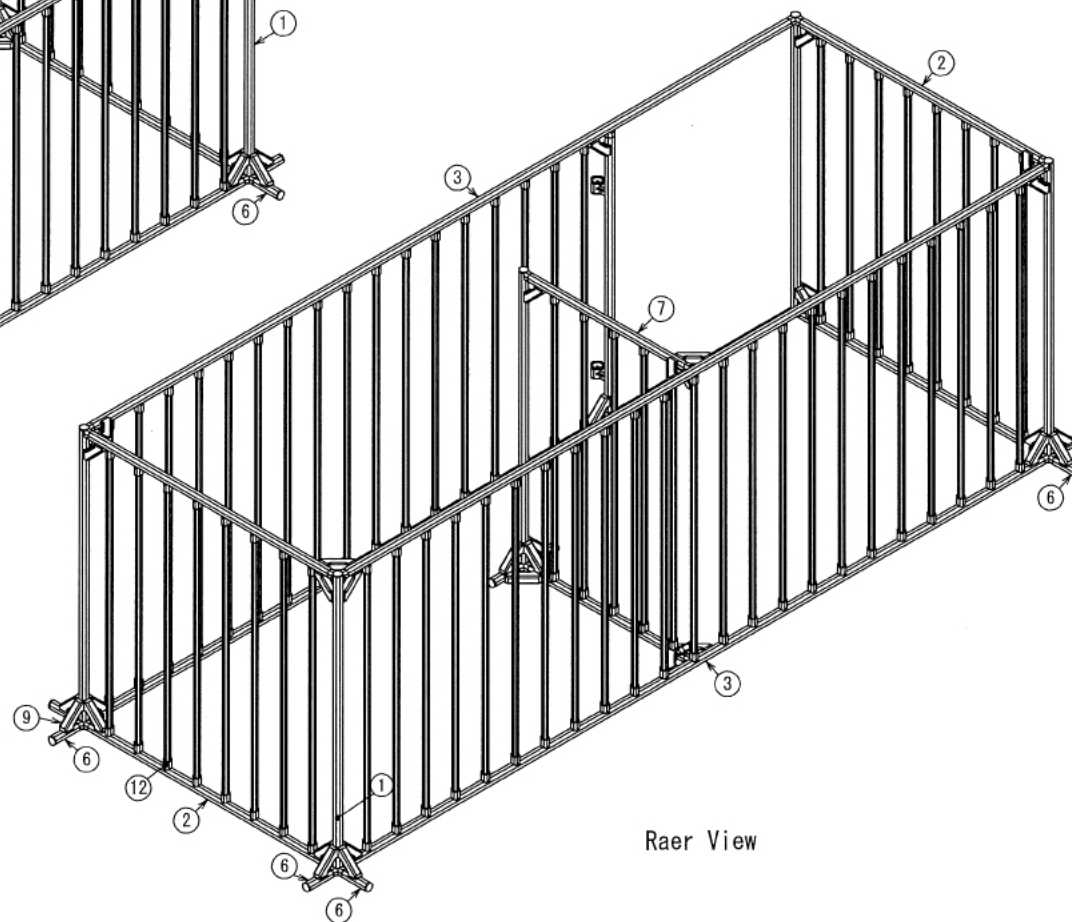

# ラブラドル用ケージ

W3000 × D1088 × H1081 mm

B (1 : 4)  
Inside of Dimensions

Rear View

ペット

# ラブラドル用ケージ

W3000 × D1088 × H1081 mm

C (1 : 5)  
Inside of Dimensions

Top View

Front View Door A

Right View

ペット

# ラブラドル用ケージ

W3000 × D1088 × H1081 mm

Back View

A-A

Left View

Front View

ペット