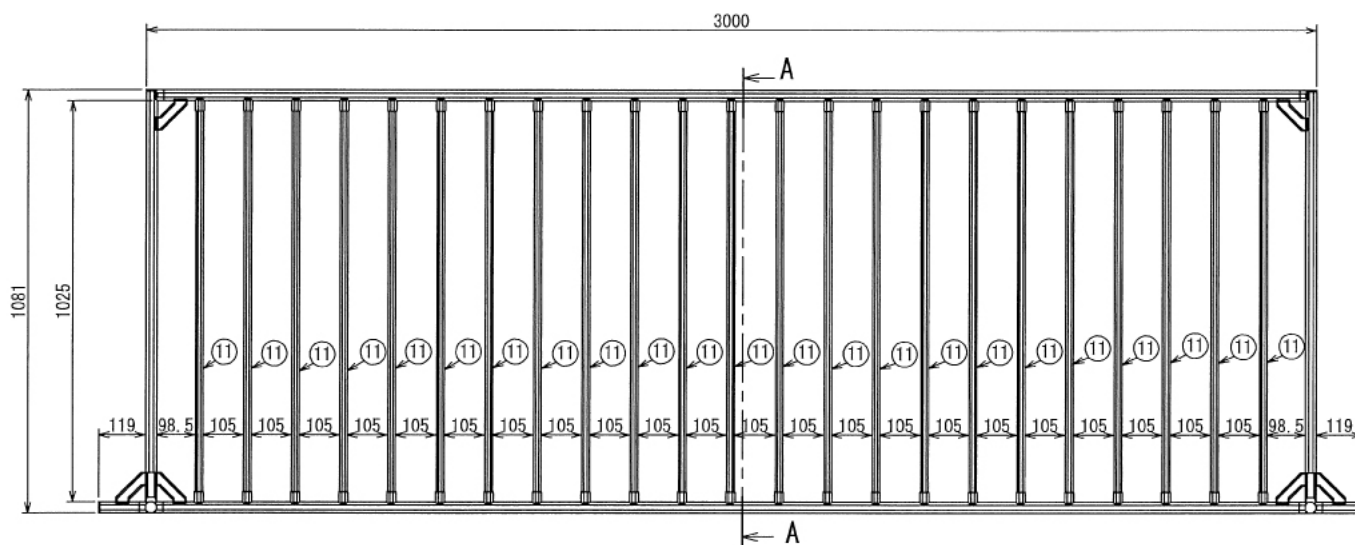

# ラブラドル用ケージ

W3000 × D1088 × H1081 mm

C (1 : 5)  
Inside of Dimensions

Top View

Front View Door A

Right View

ペット

# ラブラドル用ケージ

W3000 × D1088 × H1081 mm

Back View

A-A

Left View

Front View

ペット