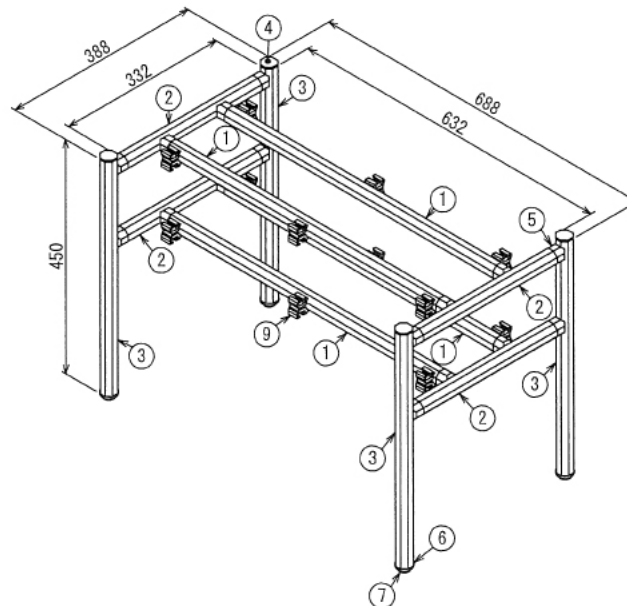

インテリア

ぬいぐるみ置きラック

W688 × D388 × H450 mm

Top View

Show All

Front View

※「ボードと固定用の木ネジはお客様にてご用意下さい。」

インテリア

ぬいぐるみ置きラック

W688 × D388 × H450 mm

⑧ ボード

※板の厚さは12mmです