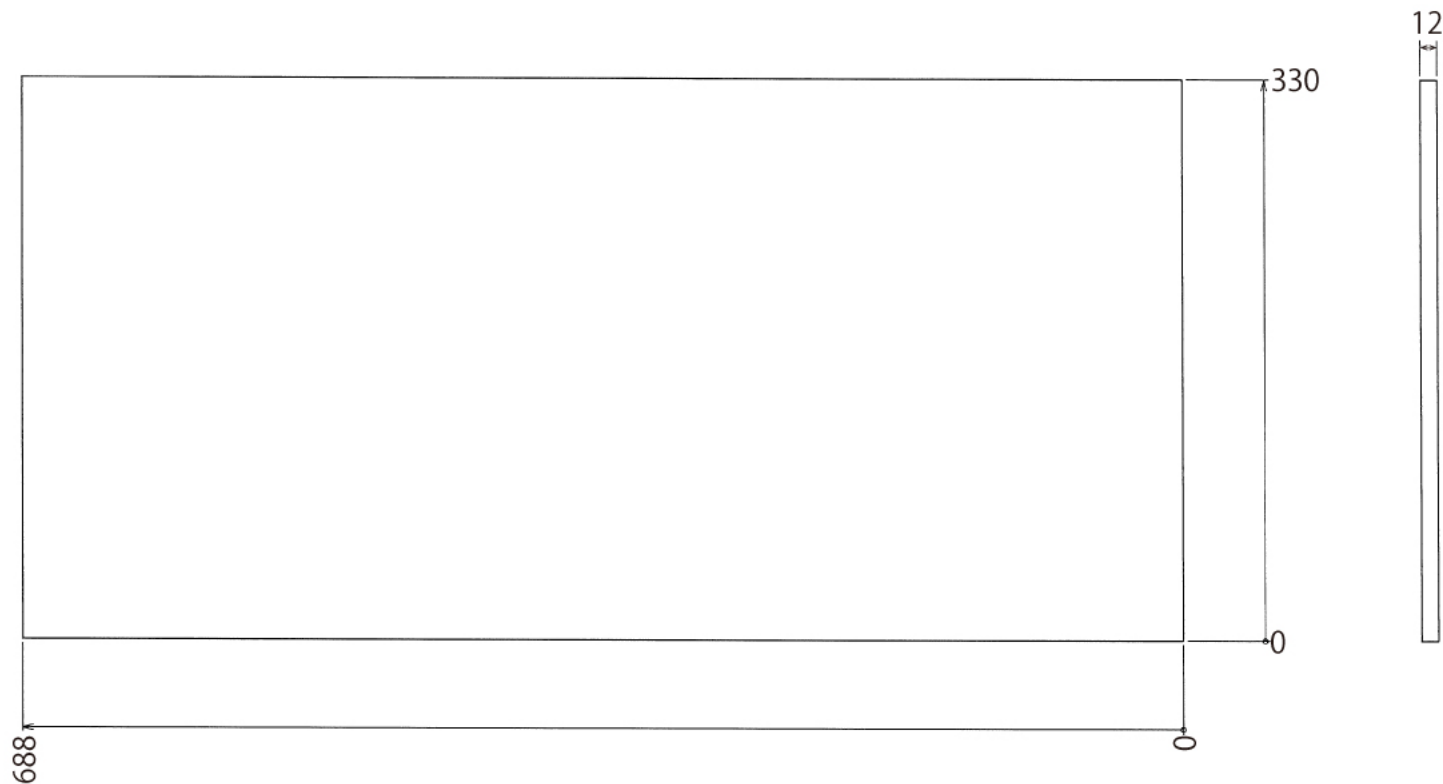

インテリア

ぬいぐるみ置きラック

W688 × D388 × H450 mm

Top View

Show All

Front View

※「ボードと固定用の木ネジはお客様にてご用意下さい。」

インテリア

ぬいぐるみ置きラック

W688 × D388 × H450 mm

⑧ ボード

※板の厚さは12mmです