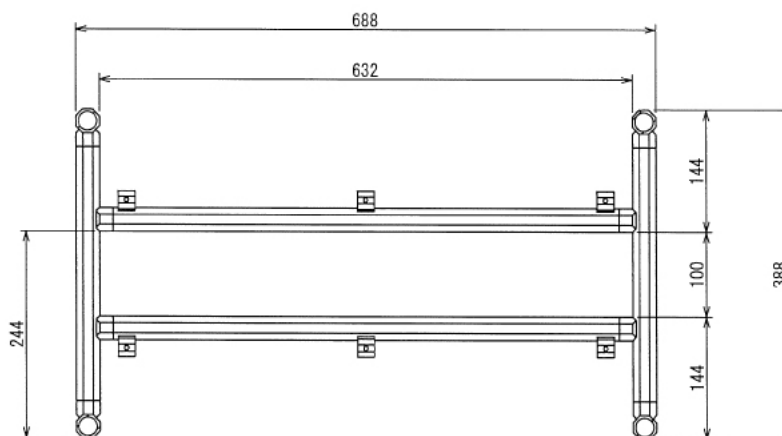

インテリア

ぬいぐるみ置きラック

W688 × D388 × H450 mm

Top View

Show All

Front View

※「ボードと固定用の木ネジはお客様にてご用意下さい。」

インテリア

ぬいぐるみ置きラック

W688 × D388 × H450 mm

⑧ ボード

※板の厚さは12mmです