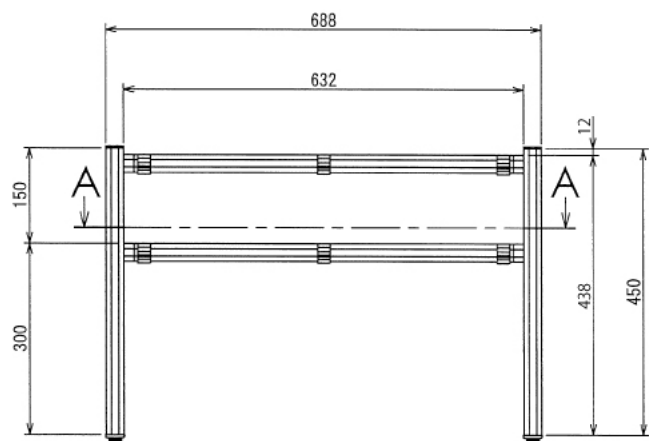

インテリア

ぬいぐるみ置きラック

W688 × D388 × H450 mm

Top View

Show All

Front View

※「ボードと固定用の木ネジはお客様にてご用意下さい。」

インテリア

ぬいぐるみ置きラック

W688 × D388 × H450 mm

⑧ ボード

※板の厚さは12mmです