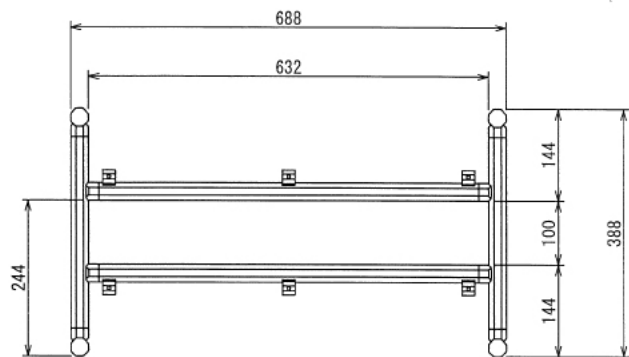

インテリア

ぬいぐるみ置きラック

W688 × D388 × H450 mm

Top View

Show All

Front View

※「ボードと固定用の木ネジはお客様にてご用意下さい。」

インテリア

ぬいぐるみ置きラック

W688 × D388 × H450 mm

⑧ ボード

※板の厚さは12mmです