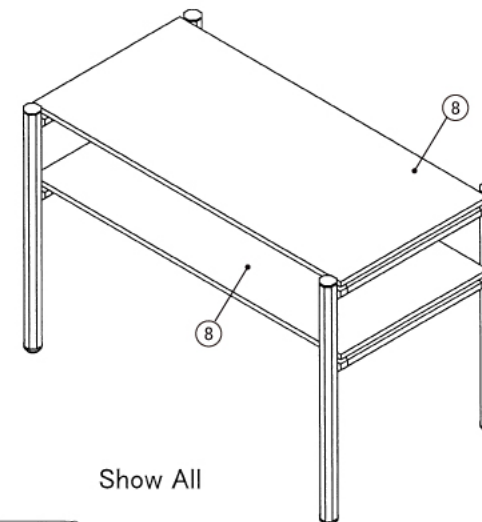

インテリア

ぬいぐるみ置きラック

W688 × D388 × H450 mm

Top View

Show All

Front View

※「ボードと固定用の木ネジはお客様にてご用意下さい。」

インテリア

ぬいぐるみ置きラック

W688 × D388 × H450 mm

⑧ ボード

※板の厚さは12mmです