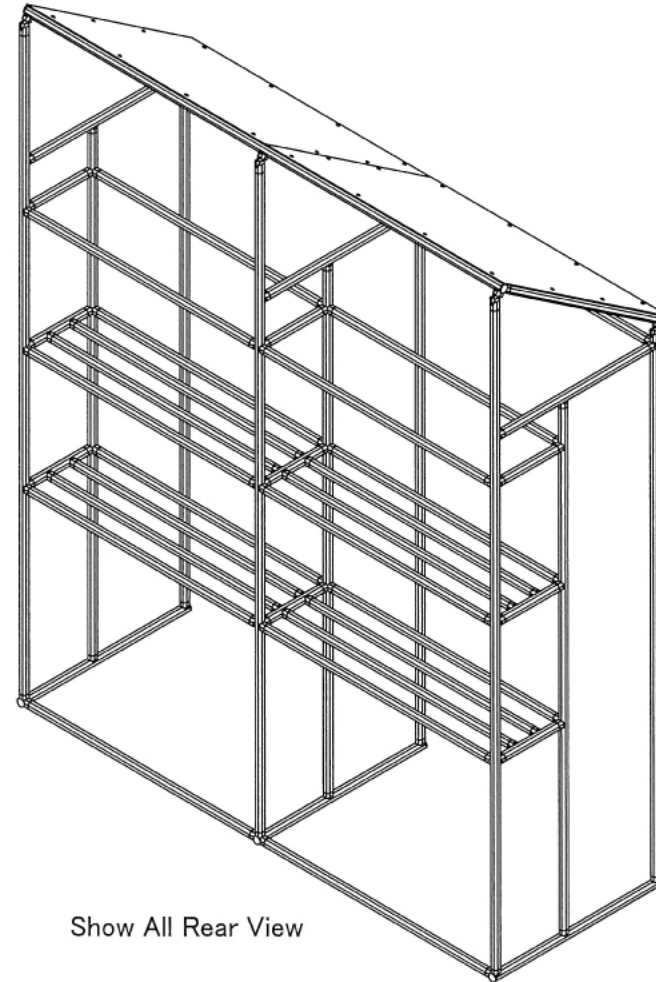

B矢視図

A-A:2ヶ所

Right View

Back View

自動車

屋根付き洗車道具棚

W2000 × D700 × H2500 mm

Show All Front View

Show All Rear View