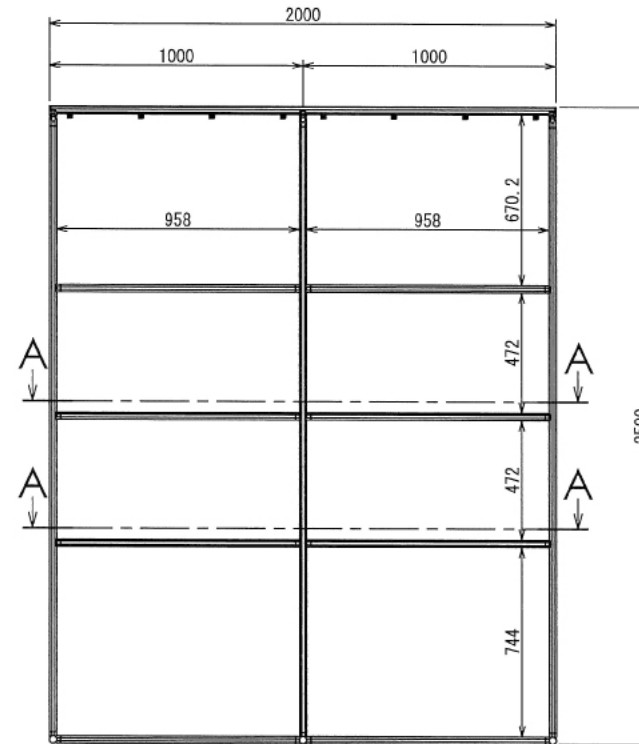

自動車

屋根付き洗車道具棚

W2000 × D700 × H2500 mm

Rear View

※ パネとパネ固定用のボルトはお客様にてご用意ください。
 ※ パネの穴あけはお客様にてお願いいたします。

自動車

屋根付き洗車道具棚

W2000 × D700 × H2500 mm

B矢視図

A-A:2ヶ所

Right View

Back View

自動車

屋根付き洗車道具棚

W2000 × D700 × H2500 mm

Show All Front View

Show All Rear View