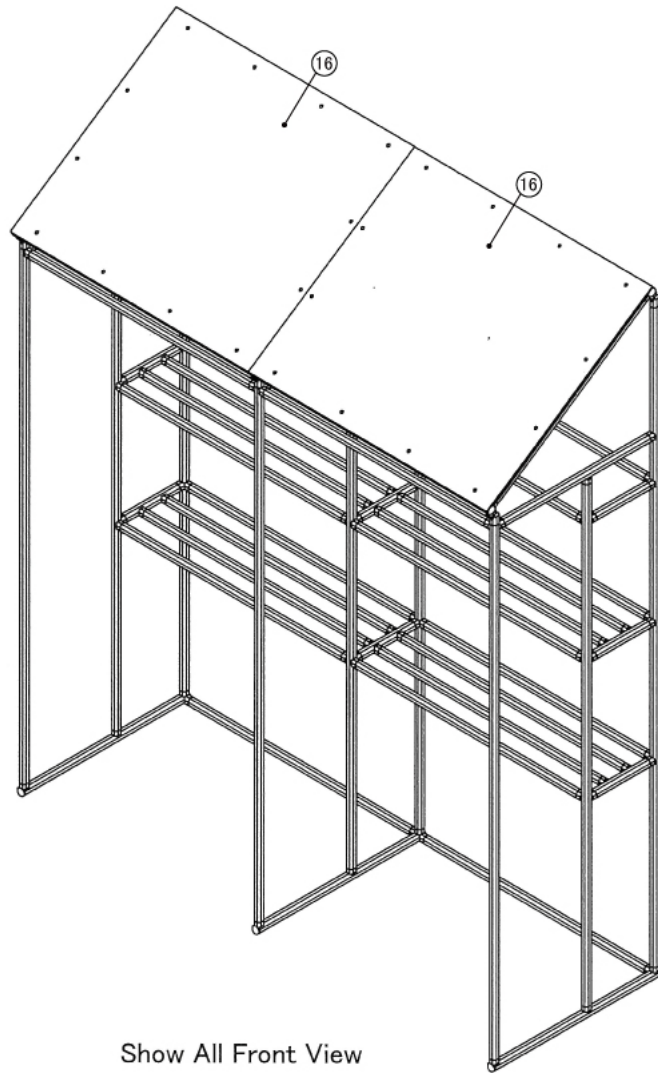

B矢視図

A-A:2ヶ所

Right View

Back View

自動車

屋根付き洗車道具棚

W2000 × D700 × H2500 mm

Show All Front View

Show All Rear View