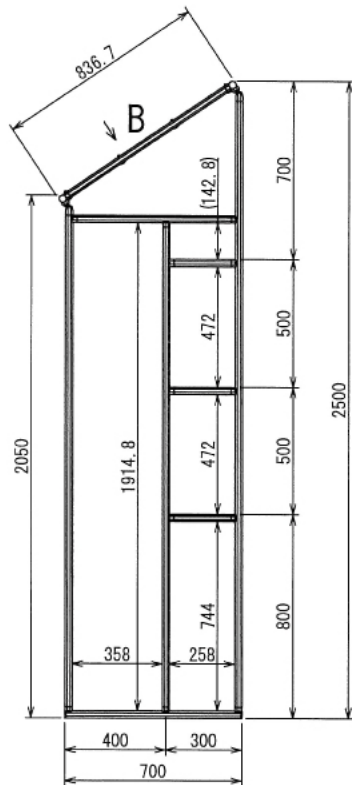

自動車

屋根付き洗車道具棚

W2000 × D700 × H2500 mm

Rear View

※ パネとパネ固定用のボルトはお客様にてご用意ください。
 ※ パネの穴あけはお客様にてお願いいたします。

自動車

屋根付き洗車道具棚

W2000 × D700 × H2500 mm

B矢視図

A-A:2ヶ所

Right View

Back View

自動車

屋根付き洗車道具棚

W2000 × D700 × H2500 mm

Show All Front View

Show All Rear View