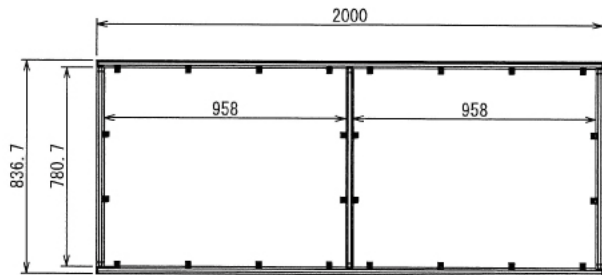

自動車

屋根付き洗車道具棚

W2000 × D700 × H2500 mm

Rear View

※ パネとパネ固定用のボルトはお客様にてご用意ください。
 ※ パネの穴あけはお客様にてお願いいたします。

自動車

屋根付き洗車道具棚

W2000 × D700 × H2500 mm

B矢視図

A-A:2ヶ所

Right View

Back View

自動車

屋根付き洗車道具棚

W2000 × D700 × H2500 mm

Show All Front View