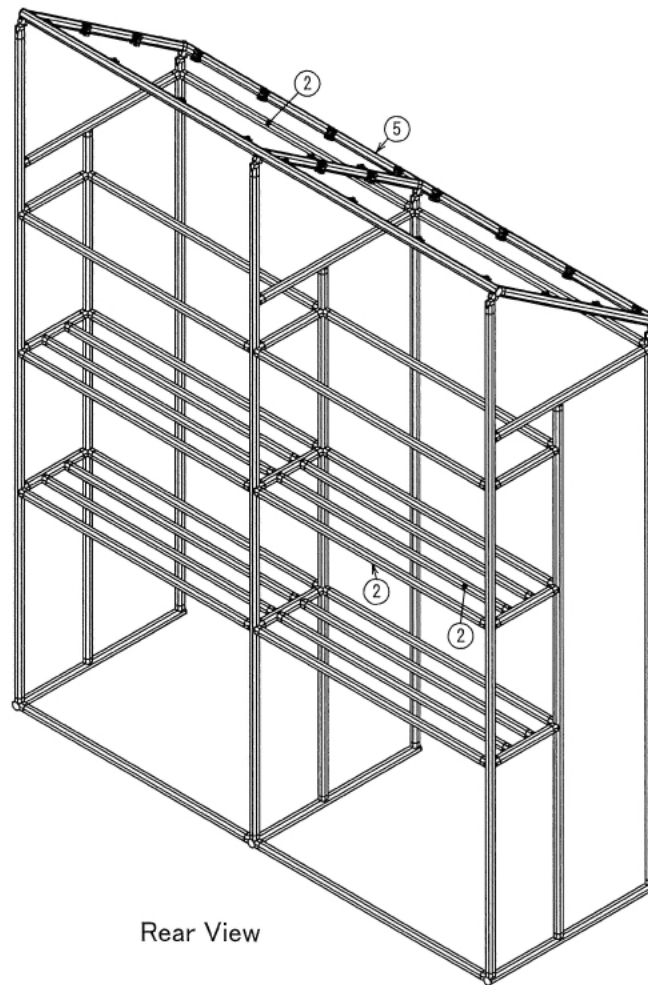

自動車

屋根付き洗車道具棚

W2000 × D700 × H2500 mm

Rear View

※ パネとパネ固定用のボルトはお客様にてご用意ください。
 ※ パネの穴あけはお客様にてお願いいたします。

自動車

屋根付き洗車道具棚

W2000 × D700 × H2500 mm

B矢視図

A-A:2ヶ所

Right View

Back View

自動車

屋根付き洗車道具棚

W2000 × D700 × H2500 mm

Show All Front View

Show All Rear View