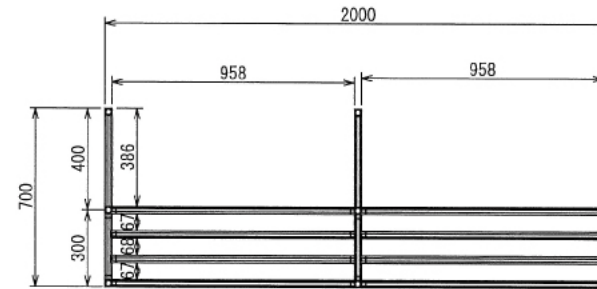

自動車

屋根付き洗車道具棚

W2000 × D700 × H2500 mm

Rear View

※ パネとパネ固定用のボルトはお客様にてご用意ください。
 ※ パネの穴あけはお客様にてお願いいたします。

自動車

屋根付き洗車道具棚

W2000 × D700 × H2500 mm

B矢視図

A-A:2ヶ所

Right View

Back View

自動車

屋根付き洗車道具棚

W2000 × D700 × H2500 mm

Show All Front View