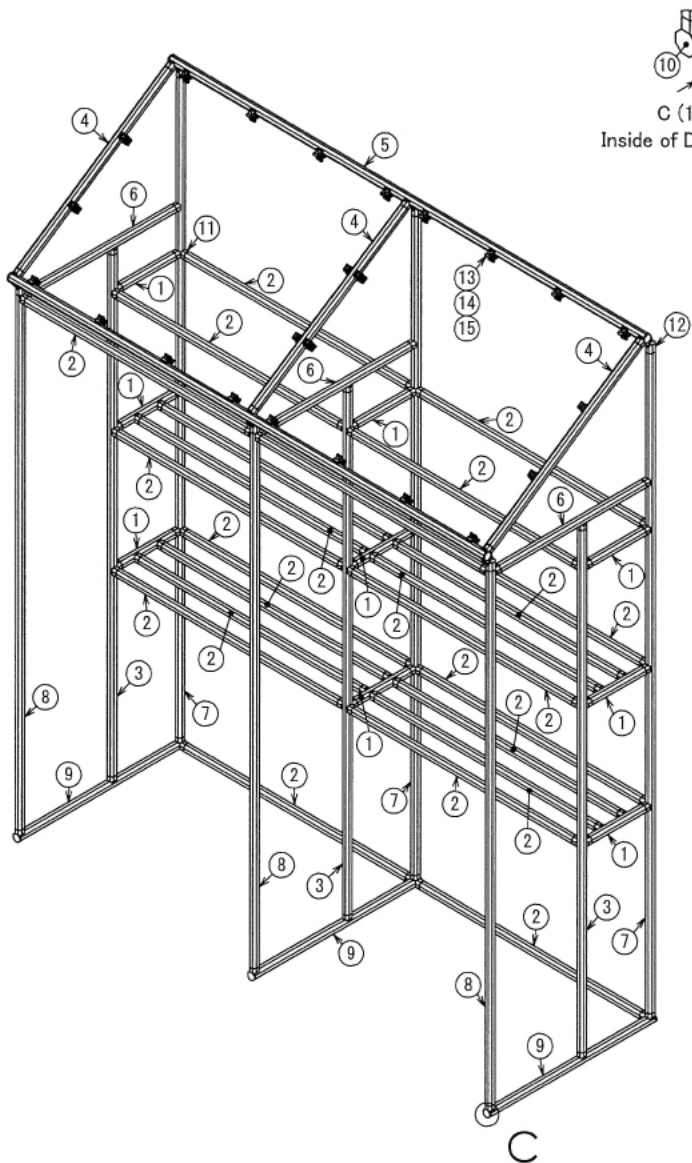

自動車

屋根付き洗車道具棚

W2000 × D700 × H2500 mm

Rear View

※ パネとパネ固定用のボルトはお客様にてご用意ください。
 ※ パネの穴あけはお客様にてお願いいたします。

自動車

屋根付き洗車道具棚

W2000 × D700 × H2500 mm

B矢視図

A-A:2ヶ所

Right View

Back View

自動車

屋根付き洗車道具棚

W2000 × D700 × H2500 mm

Show All Front View

Show All Rear View