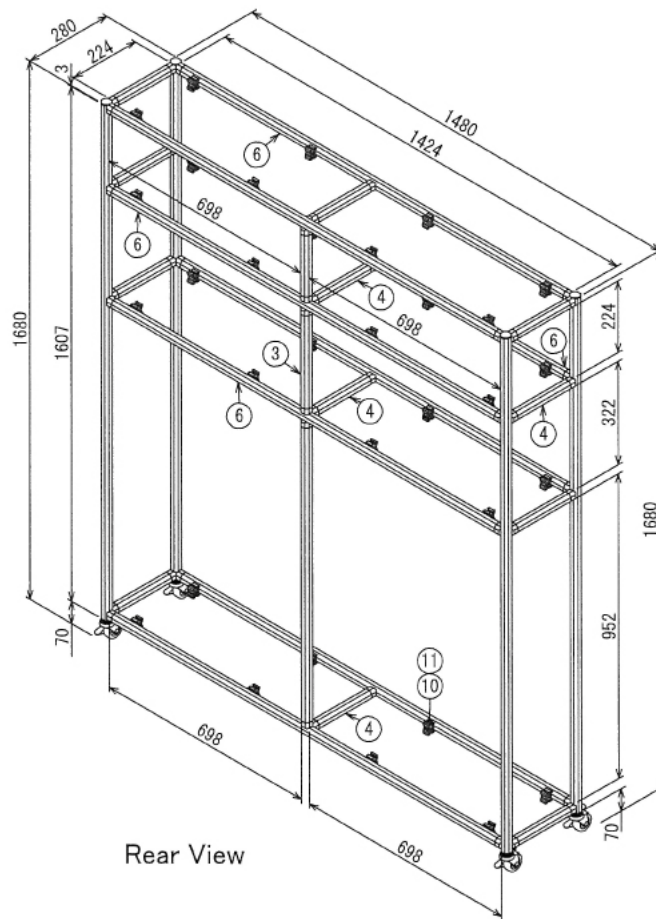

インテリア

デッドスペース物置棚

W1480 × D280 × H1695 mm

A (1 : 5)
Inside of Dimensions

Rear View

Show All

※ ボードと、ボードの固定に必要な木ネジはお客様でご用意ください。

インテリア

デッドスペース物置棚

W1480 × D280 × H1695 mm

⑨ ボード

※板の厚さは15mmです

インテリア

デッドスペース物置棚

W1480 × D280 × H1695 mm

⑫ ボード

※板の厚さは15mmです