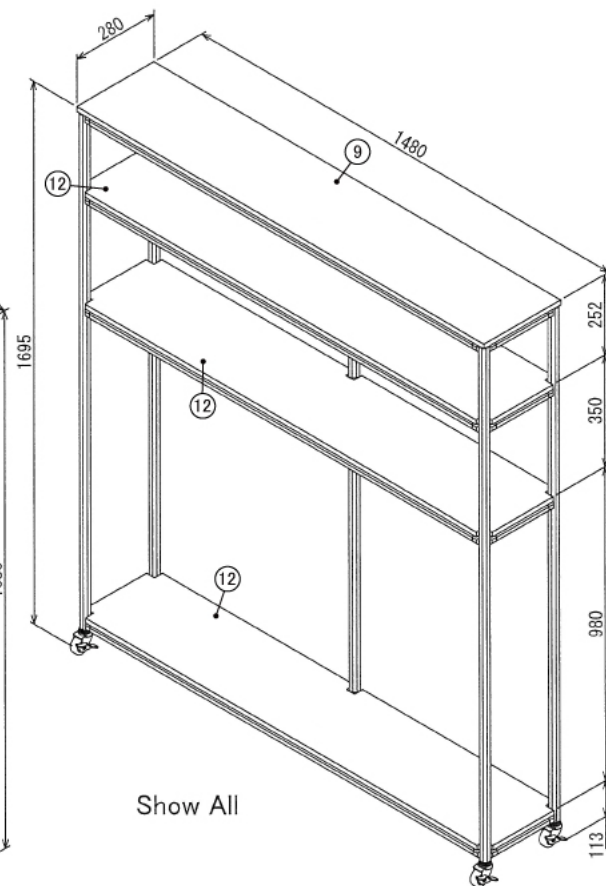

インテリア

デッドスペース物置棚

W1480 × D280 × H1695 mm

A (1 : 5)
Inside of Dimensions

Rear View

Show All

※ ボードと、ボードの固定に必要な木ネジはお客様でご用意ください。

インテリア

デッドスペース物置棚

W1480 × D280 × H1695 mm

⑨ ボード

※板の厚さは15mmです

インテリア

デッドスペース物置棚

W1480 × D280 × H1695 mm

⑫ ボード

※板の厚さは15mmです