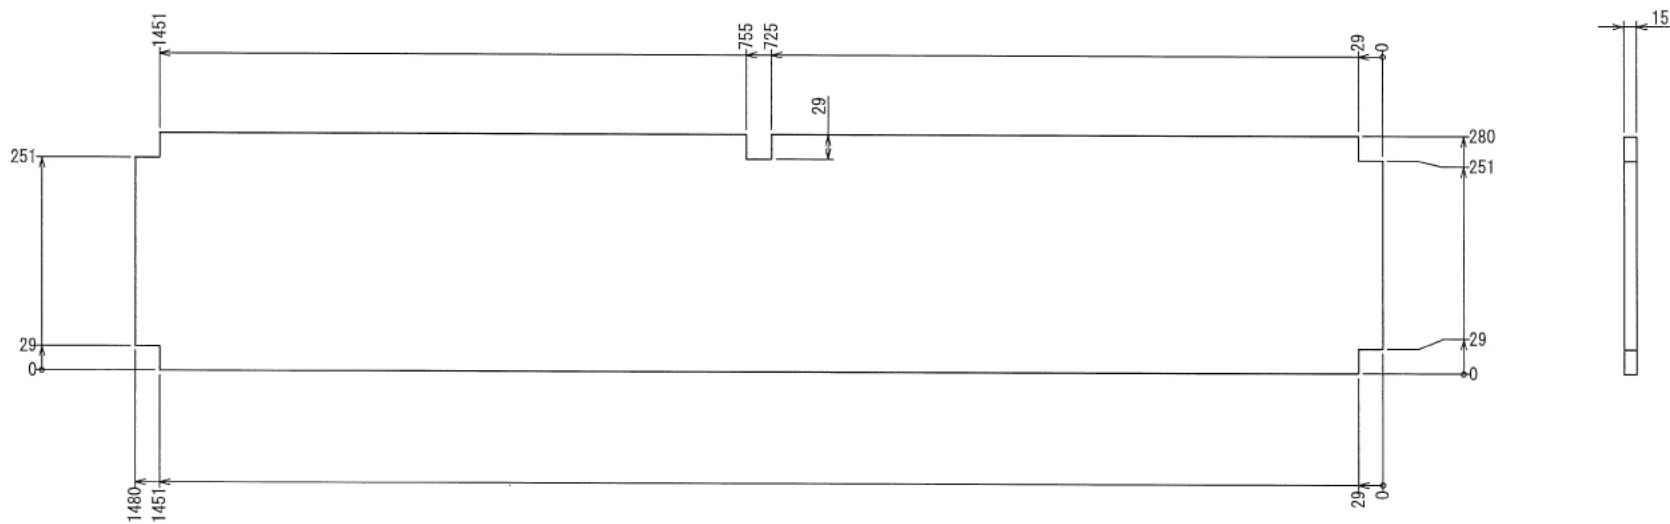

デッドスペース物置棚

W1480 × D280 × H1695 mm

⑨ ボード

※板の厚さは15mmです

インテリア

デッドスペース物置棚

W1480 × D280 × H1695 mm

⑫ ボード

※板の厚さは15mmです