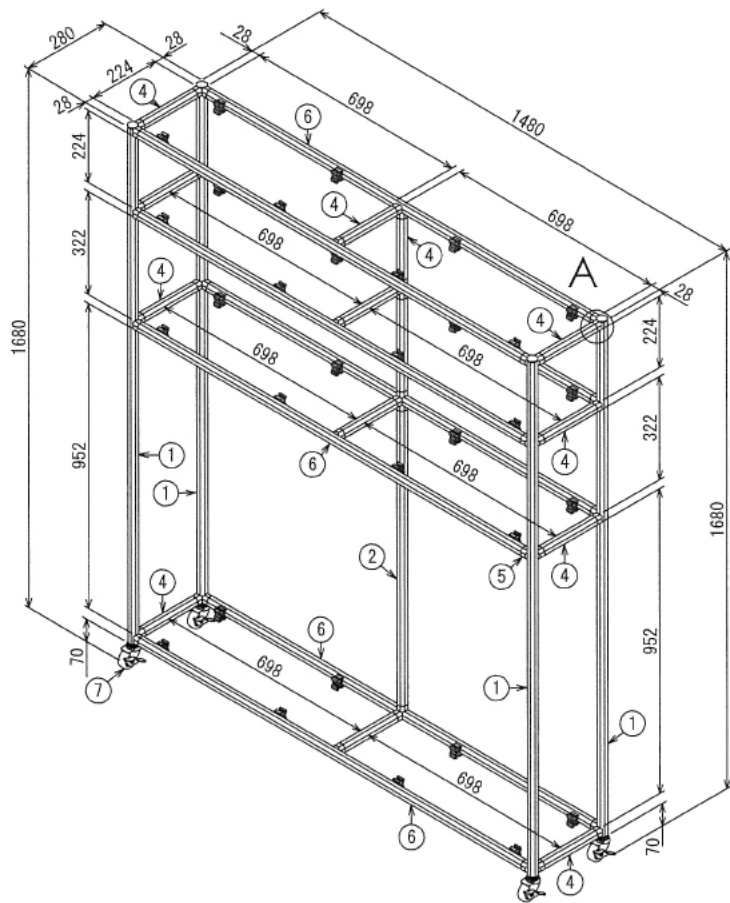

インテリア

デッドスペース物置棚

W1480 × D280 × H1695 mm

A (1 : 5)
Inside of Dimensions

Rear View

Show All

※ ボードと、ボードの固定に必要な木ネジはお客様でご用意ください。

インテリア

デッドスペース物置棚

W1480 × D280 × H1695 mm

⑨ ボード

※板の厚さは15mmです

インテリア

デッドスペース物置棚

W1480 × D280 × H1695 mm

⑫ ボード

※板の厚さは15mmです