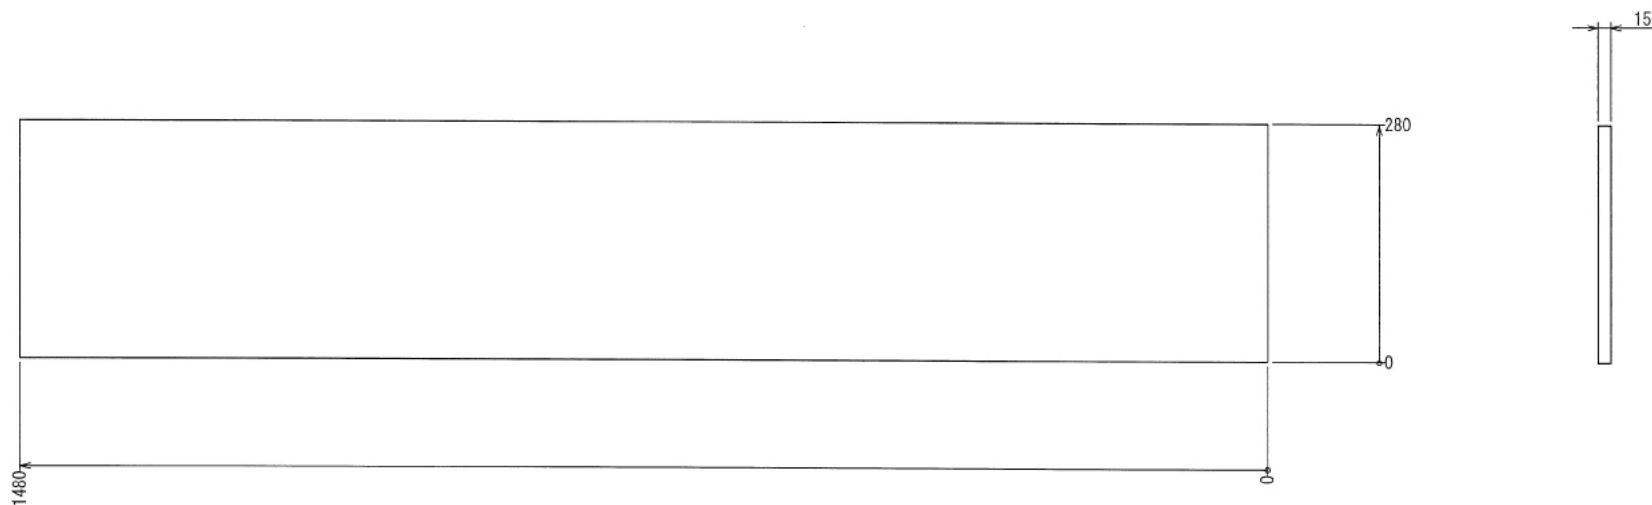

インテリア

デッドスペース物置棚

W1480 × D280 × H1695 mm

A (1 : 5)
Inside of Dimensions

Rear View

Show All

※ ボードと、ボードの固定に必要な木ネジはお客様でご用意ください。

インテリア

デッドスペース物置棚

W1480 × D280 × H1695 mm

⑨ ボード

※板の厚さは15mmです

インテリア

デッドスペース物置棚

W1480 × D280 × H1695 mm

⑫ ボード

※板の厚さは15mmです