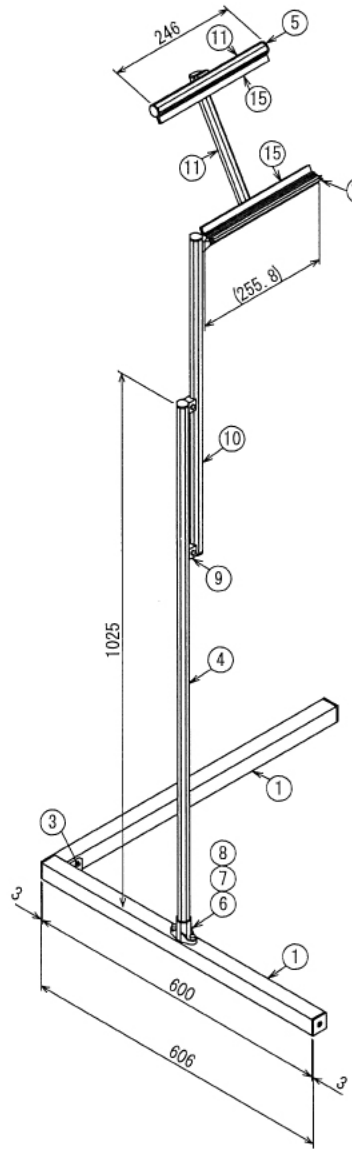

# 高さ、角度調整式譜面台

W633 × D606mm

A (1 : 3)  
Inside of Dimensions

B-B

C (1 : 2)

Show All