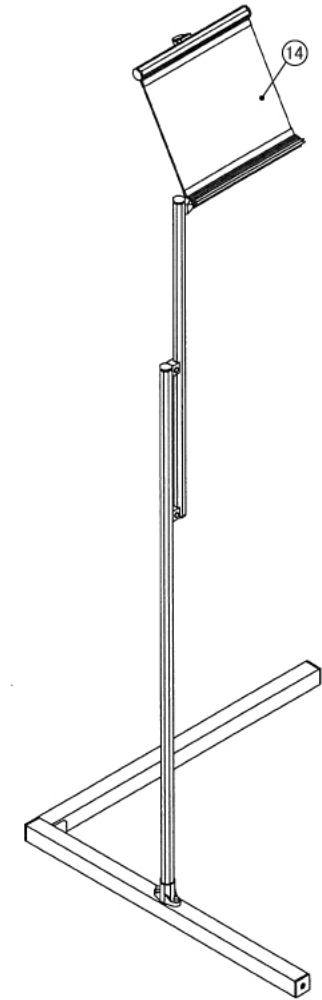

# 高さ、角度調整式譜面台

W633 × D606mm

A (1 : 3)  
Inside of Dimensions

B-B

C (1 : 2)

Show All