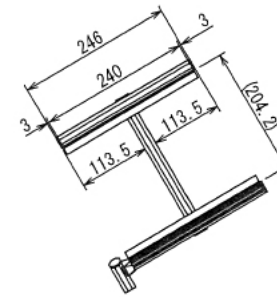

# 高さ、角度調整式譜面台

W633 × D606mm

A (1 : 3)  
Inside of Dimensions

B-B

C (1 : 2)

Show All