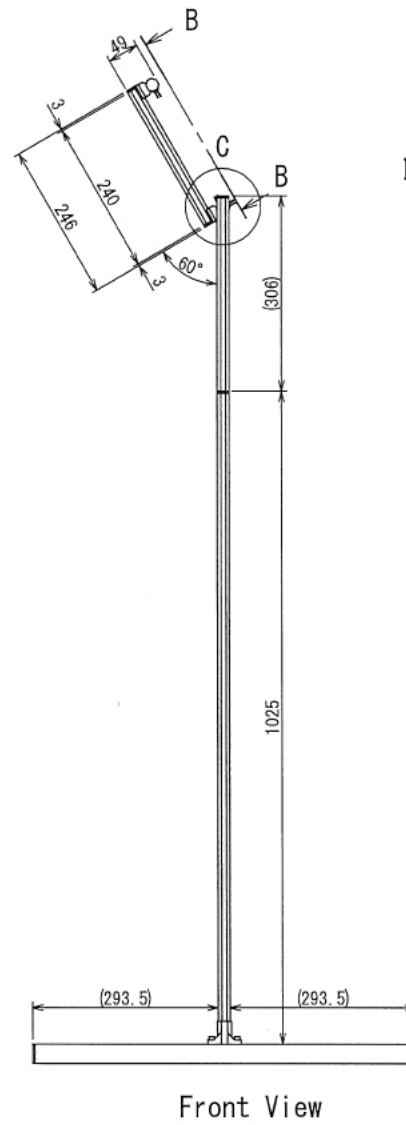

# 高さ、角度調整式譜面台

W633 × D606mm

A (1 : 3)  
Inside of Dimensions

B-B

C (1 : 2)

Show All