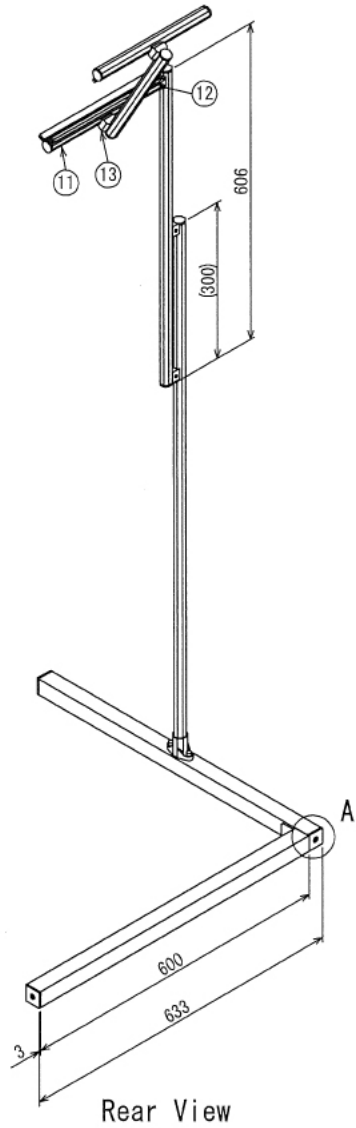

# 高さ、角度調整式譜面台

W633 × D606mm

A (1 : 3)  
Inside of Dimensions

B-B

C (1 : 2)

Show All