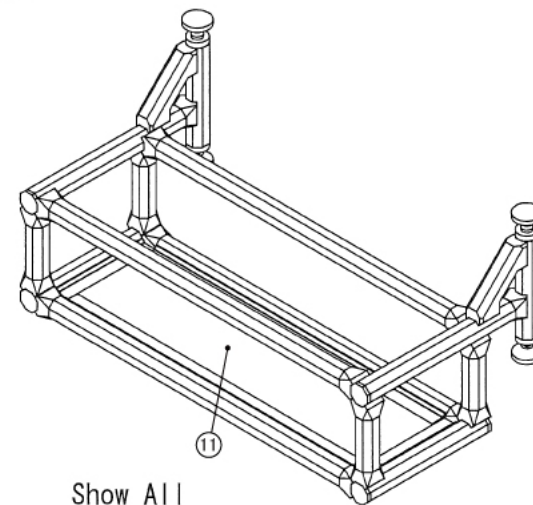

インテリア

ハンドソープ棚

W388 × D198 × H186.5 mm

Top View

A (1 : 3)
Inside of Dimensions

Show All

Left View

Front View