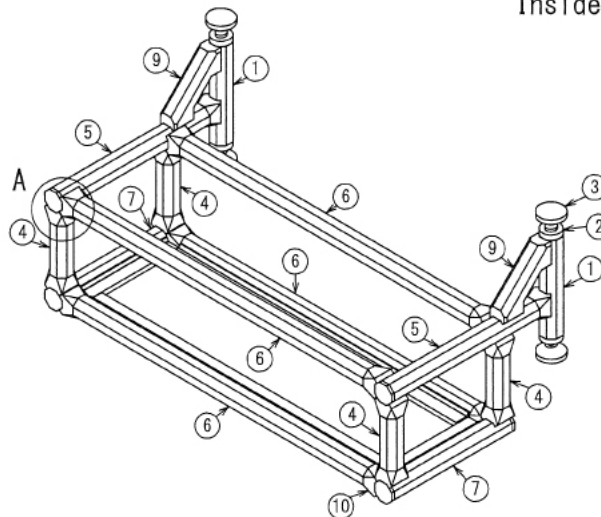

インテリア

ハンドソープ棚

W388 × D198 × H186.5 mm

Top View

A (1 : 3)
Inside of Dimensions

Show All

Left View

Front View