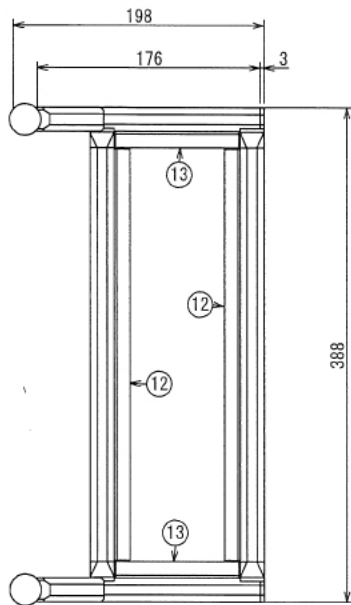

インテリア

ハンドソープ棚

W388 × D198 × H186.5 mm

Top View

A (1 : 3)
Inside of Dimensions

Show All

Left View

Front View