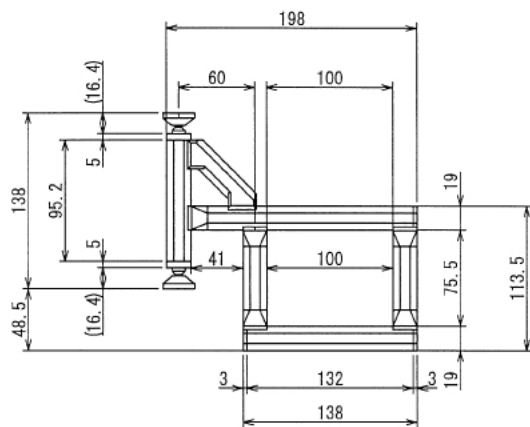

インテリア

ハンドソープ棚

W388 × D198 × H186.5 mm

Top View

A (1 : 3)
Inside of Dimensions

Show All

Left View

Front View