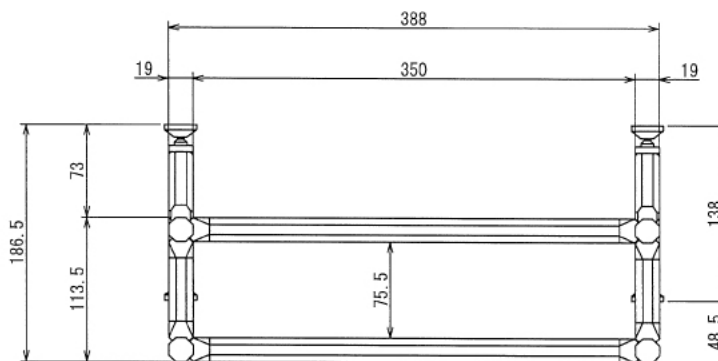

インテリア

ハンドソープ棚

W388 × D198 × H186.5 mm

Top View

A (1 : 3)
Inside of Dimensions

Show All

Left View

Front View