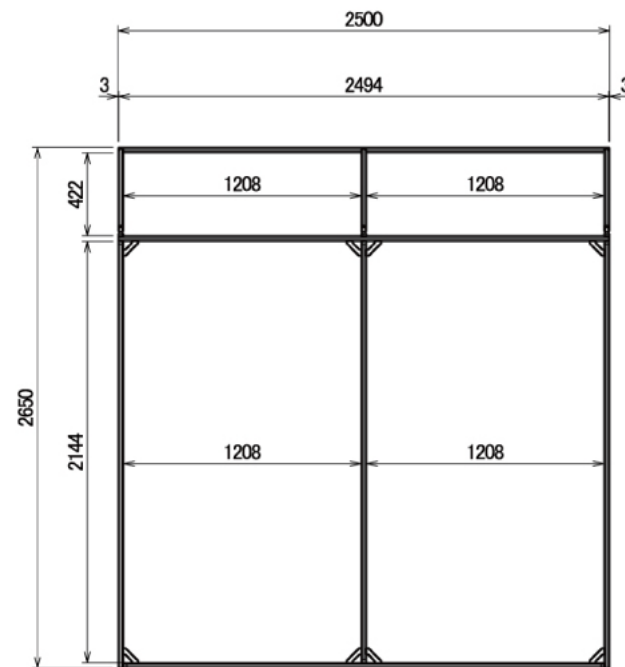

インテリア

ハウス型オブジェ

W2500 × D2500 × H2650 mm

A部詳細

Front View

Right View

SUS Corporation