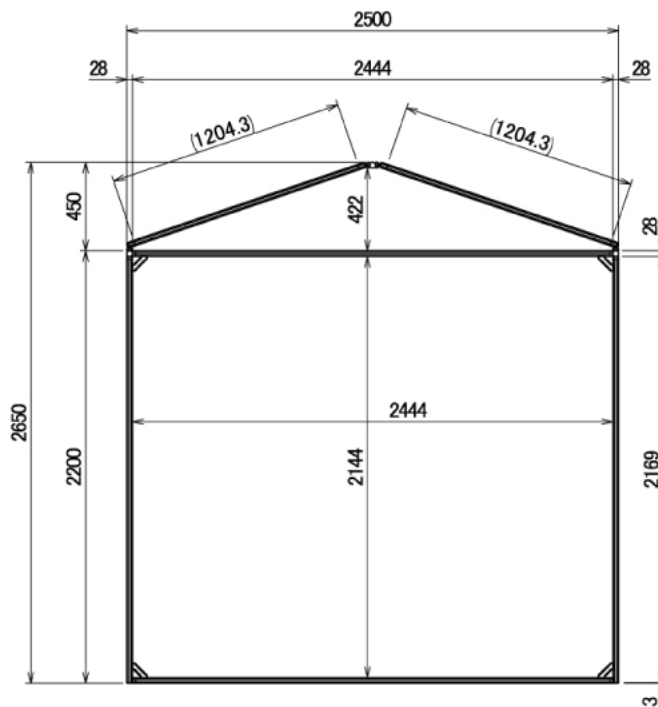

インテリア

ハウス型オブジェ

W2500 × D2500 × H2650 mm

A部詳細

Front View

Right View

SUS Corporation