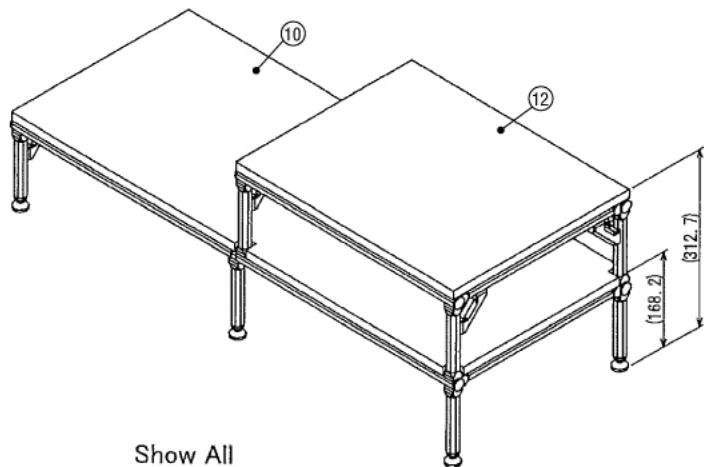

インテリア

パソコン・ゲーム機ラック

W916 × D363.5 × H297.7 mm

Top View

Show All

Front View

Right View

※ボードと固定に必要な木ネジはお客様でご用意ください。

インテリア

パソコン・ゲーム機ラック

W916 × D363.5 × H297.7 mm

⑩ボード

※板の厚さは15mmです

インテリア

パソコン・ゲーム機ラック

W916 × D363.5 × H297.7 mm

⑫ボード

※板の厚さは15mmです