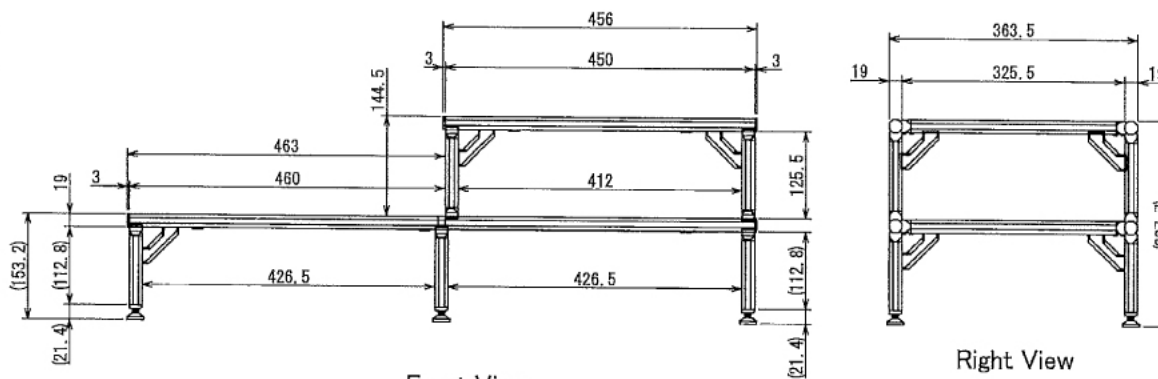

インテリア

パソコン・ゲーム機ラック

W916 × D363.5 × H297.7 mm

Top View

Show All

Front View

Right View

※ボードと固定に必要な木ネジはお客様でご用意ください。

インテリア

パソコン・ゲーム機ラック

W916 × D363.5 × H297.7 mm

⑩ボード

※板の厚さは15mmです

インテリア

パソコン・ゲーム機ラック

W916 × D363.5 × H297.7 mm

⑫ボード

※板の厚さは15mmです