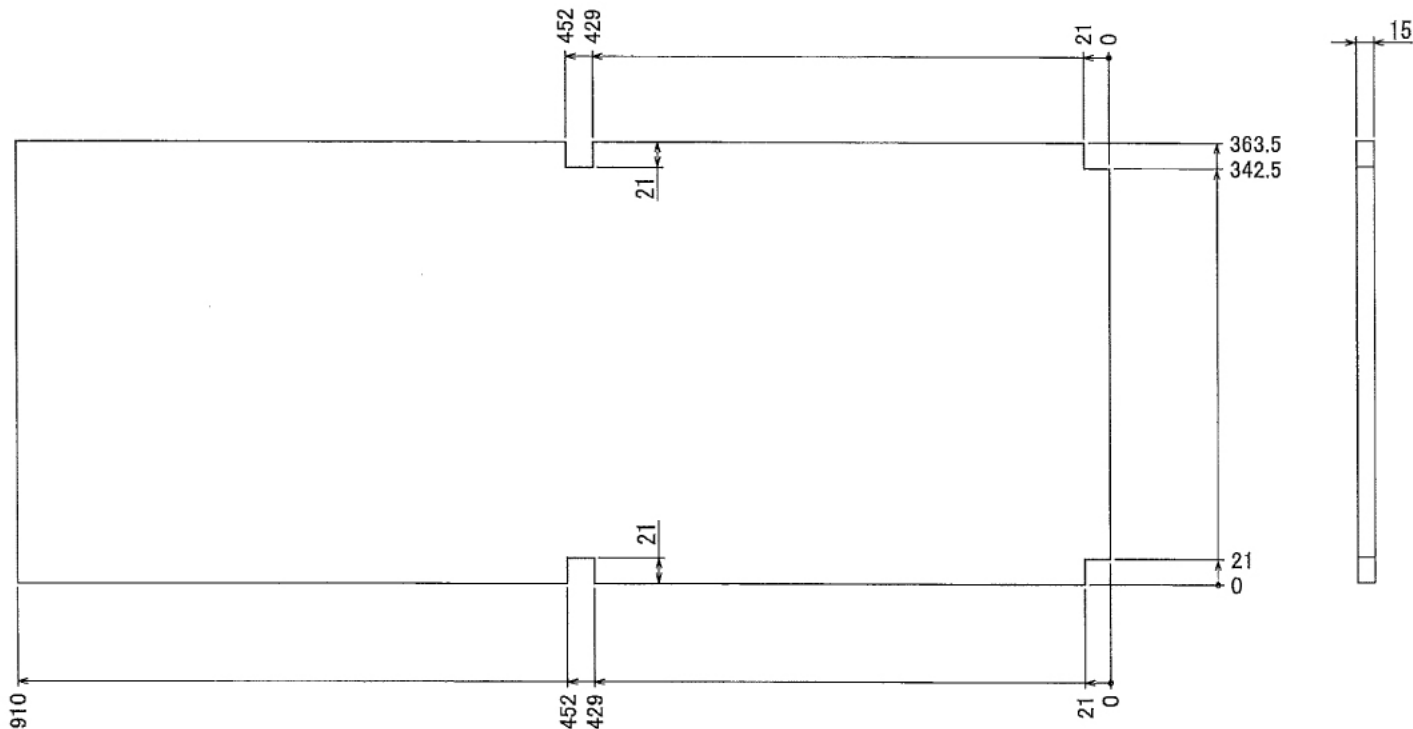

インテリア

パソコン・ゲーム機ラック

W916 × D363.5 × H297.7 mm

Top View

Show All

Front View

Right View

※ボードと固定に必要な木ネジはお客様でご用意ください。

インテリア

パソコン・ゲーム機ラック

W916 × D363.5 × H297.7 mm

⑩ボード

※板の厚さは15mmです

インテリア

パソコン・ゲーム機ラック

W916 × D363.5 × H297.7 mm

⑫ボード

※板の厚さは15mmです