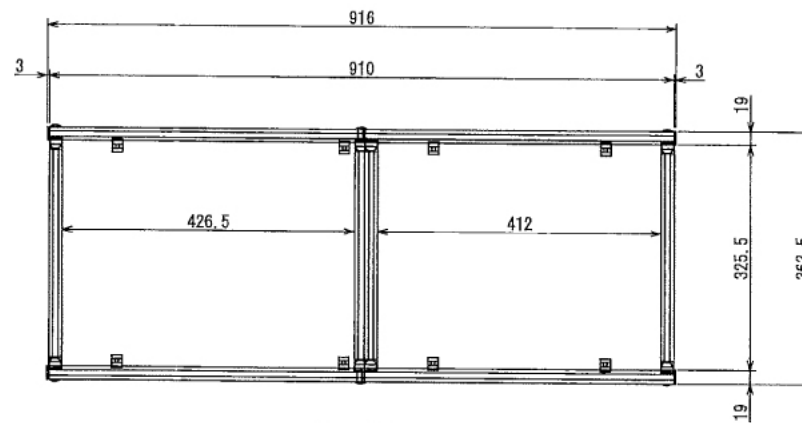

インテリア

パソコン・ゲーム機ラック

W916 × D363.5 × H297.7 mm

Top View

Show All

Front View

Right View

※ボードと固定に必要な木ネジはお客様でご用意ください。

インテリア

パソコン・ゲーム機ラック

W916 × D363.5 × H297.7 mm

⑩ボード

※板の厚さは15mmです

インテリア

パソコン・ゲーム機ラック

W916 × D363.5 × H297.7 mm

⑫ボード

※板の厚さは15mmです