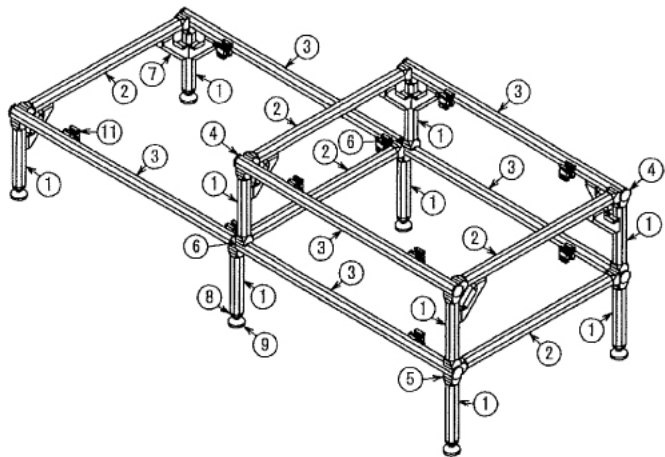

インテリア

パソコン・ゲーム機ラック

W916 × D363.5 × H297.7 mm

Top View

Show All

Front View

Right View

※ボードと固定に必要な木ネジはお客様でご用意ください。

インテリア

パソコン・ゲーム機ラック

W916 × D363.5 × H297.7 mm

⑩ボード

※板の厚さは15mmです

インテリア

パソコン・ゲーム機ラック

W916 × D363.5 × H297.7 mm

⑫ボード

※板の厚さは15mmです