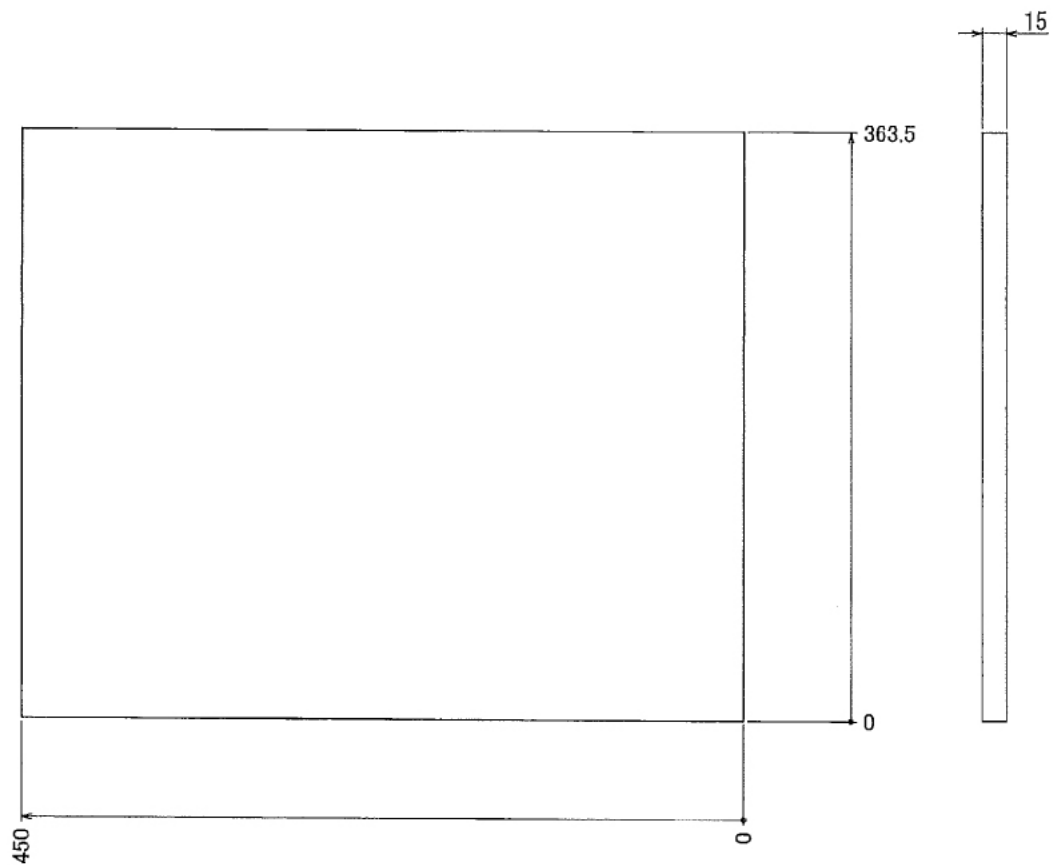

インテリア

パソコン・ゲーム機ラック

W916 × D363.5 × H297.7 mm

⑩ボード

※板の厚さは15mmです

インテリア

パソコン・ゲーム機ラック

W916 × D363.5 × H297.7 mm

⑫ボード

※板の厚さは15mmです